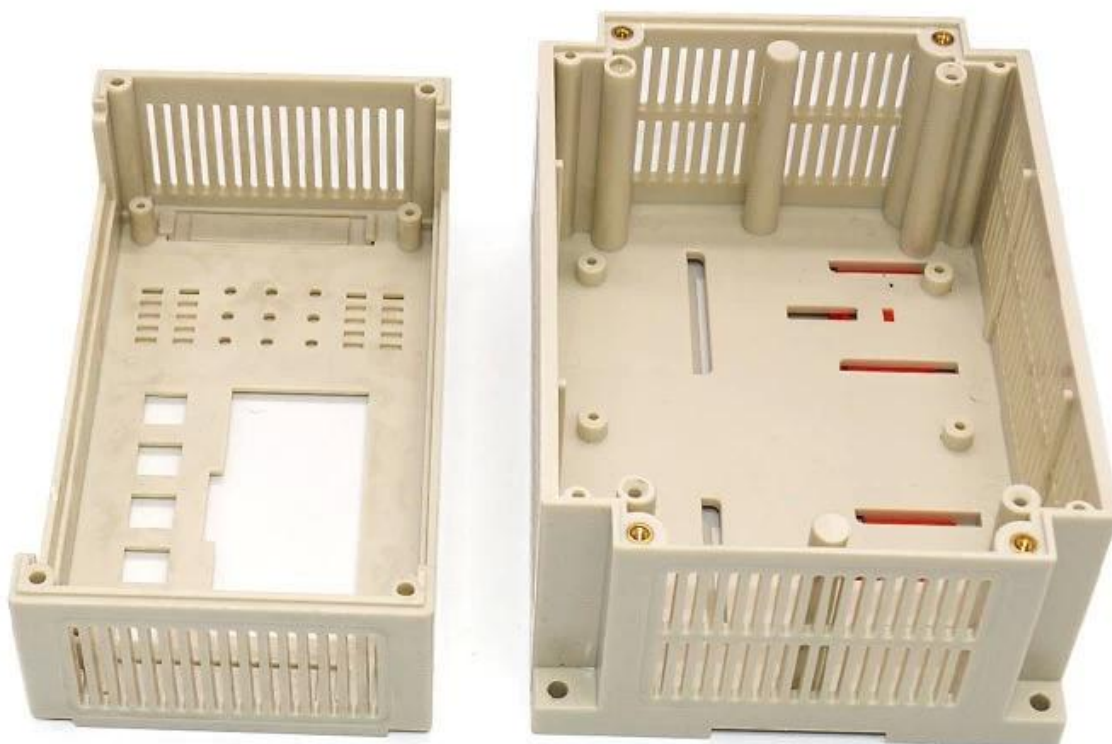

It is widely used in electronic, instrumentation, automation, communications, power supply units, student projects, amplifiers, Medical and wellness devices, test and measurement equipment, industrial control, peripheral devices and interfaces, switch boxes.

Voordelen van kunststof din rail PLC projectbehuizing

1. Heeft een sterke weerstand tegen slijtage, verwerking, corrosie.
2. Kan worden gevormd op het oppervlak van een verscheidenheid aan kleuren, om maximaal aan uw eisen te voldoen.
3. Heb een sterke hardheid, kan uw elektronica goed beschermen.

Gedetailleerde foto's van kunststof DIN-rail PLC-projectbehuizingsbox

SZOMK

Customizable
Cutout, sticker
Silkscreen, color

Weight: 135g

Size: 155*110*110 mm

Model No. AK-P-15

6.10*4.33*4.33 inch

SZOMK

*Customizable
Cutout, sticker
Silkscreen, color*

Weight: 135g

Size: 155*110*110 mm

Model No. AK-P-15

6.10*4.33*4.33 inch

SZOMK

*Customizable
Cutout, sticker
Silkscreen, color*

Weight: 135g