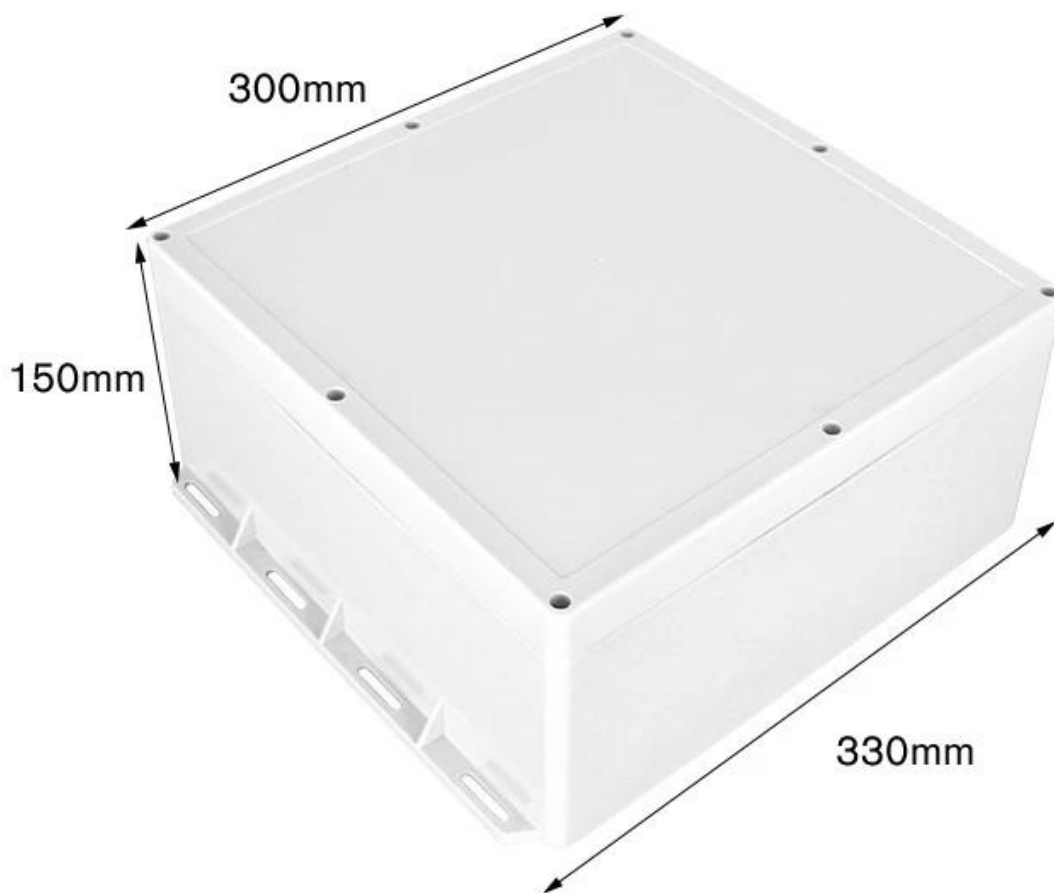

**SZOMK**

**330\*300\*150mm**

**1450g**

**AK-01-57-1**

**SZOMK**

**330\*300\*150mm**

**1450g**

**AK-01-57-1**