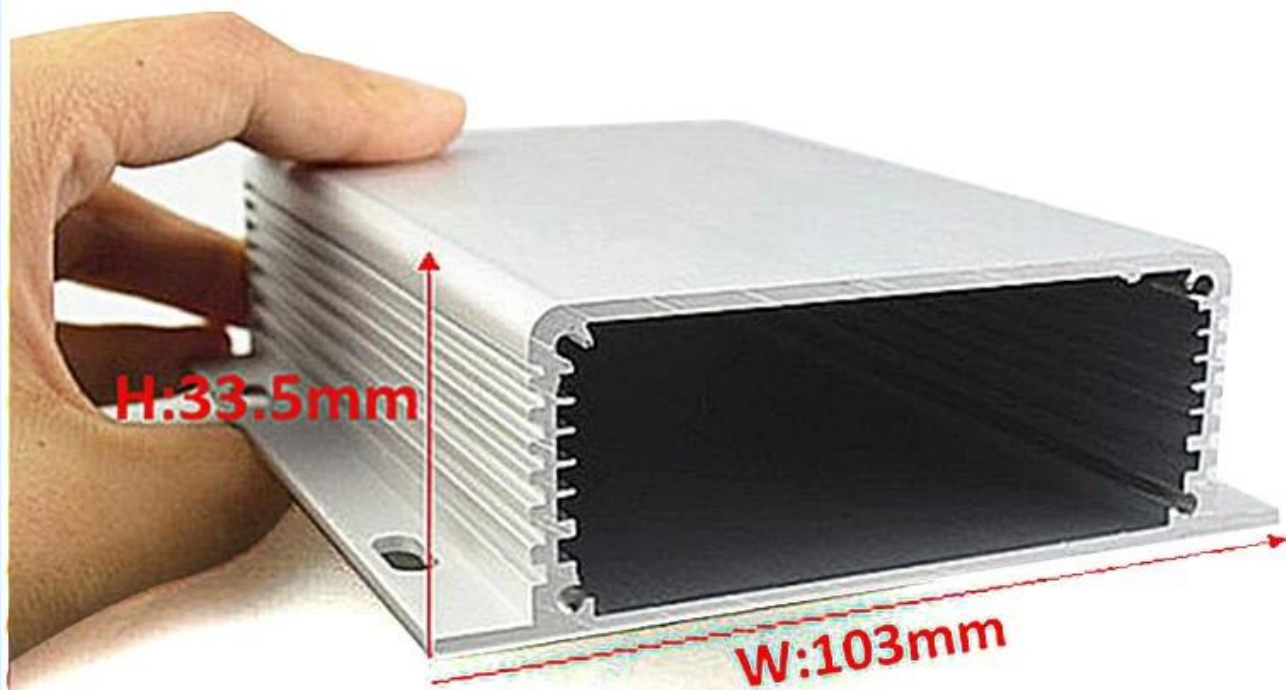

Personaliseer MOQ: 20 stuks

SZOMK