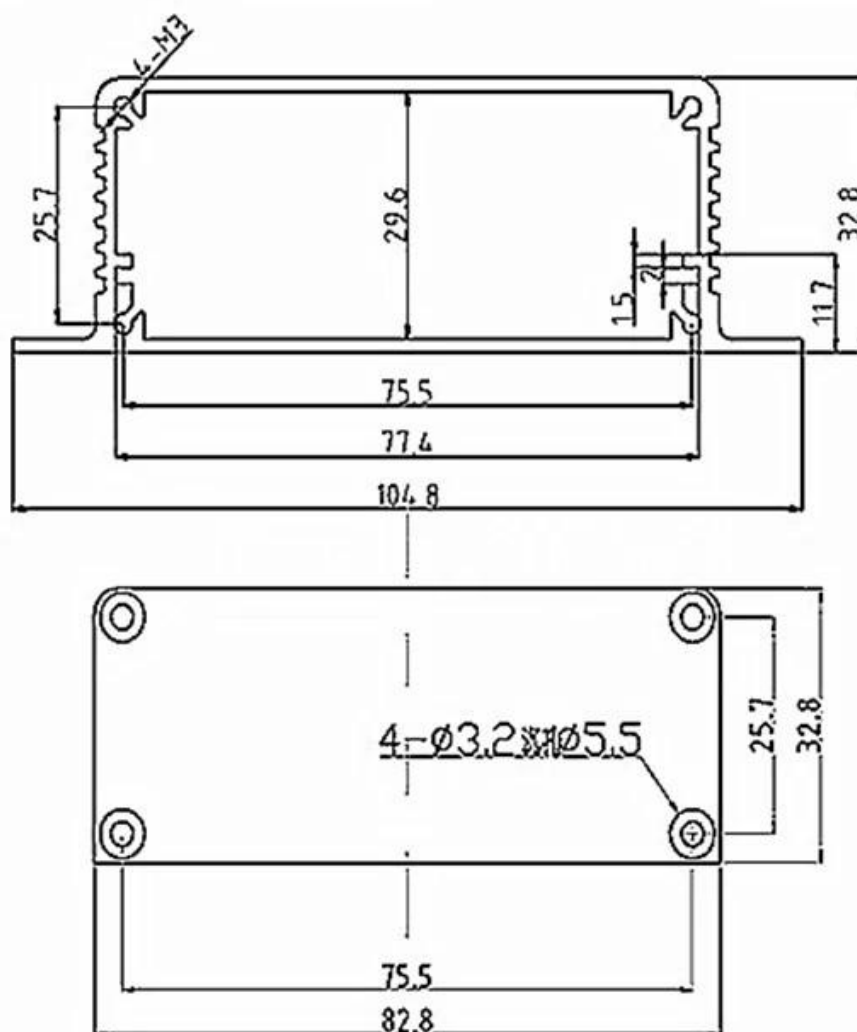

## Wall-mounting series

Size List:HxWxfree(mm)

Length can be random

|          |          |          |          |
|----------|----------|----------|----------|
| AK-C-A1  | 36x147   | AK-C-A17 | 40.5x97  |
| AK-C-A2  | 41x147   | AK-C-A18 | 80x234   |
| AK-C-A3  | 29x129   | AK-C-A19 | 40x80.5  |
| AK-C-A4  | 28x104   | AK-C-A20 | 33x105   |
| AK-C-A5  | 32x155   | AK-C-A21 | 39x96    |
| AK-C-A6  | 71x190   | AK-C-A22 | 24x76    |
| AK-C-A7  | 46x190   | AK-C-A23 | 58x180   |
| AK-C-A8  | 38x88    | AK-C-A24 | 29x164   |
| AK-C-A9  | 48x204   | AK-C-A25 | 61x147   |
| AK-C-A10 | 38x150   | AK-C-A26 | 35x120   |
| AK-C-A11 | 55x150   | AK-C-A27 | 36x85    |
| AK-C-A12 | 45x138   | AK-C-A28 | 28x165   |
| AK-C-A13 | 55x147   | AK-C-A29 | 52x165   |
| AK-C-A14 | 30x67    | AK-C-A30 | 33.5x103 |
| AK-C-A15 | 73.5x250 | AK-C-A31 | 39x144   |
| AK-C-A16 | 24x80    | AK-C-A32 | 26x66    |