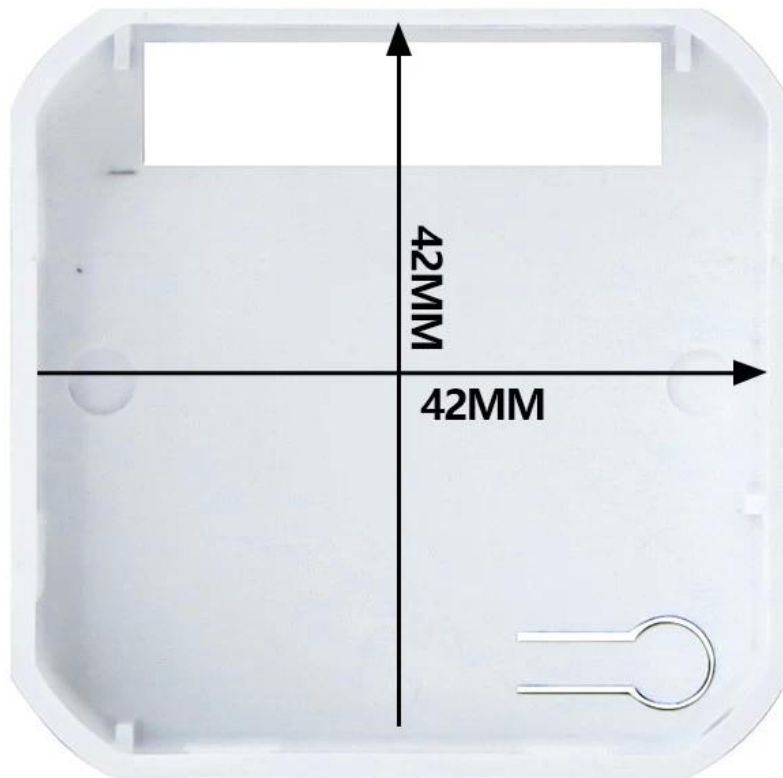

Kleine plastic LED -driver en stroomvoorziening behuizing /behuizing /doos voor AC en DC -adapter  
product beschrijving

1, Type: LED -stuurprogramma Plastic behuizing

2, maat: 50\*45\*22 mm

3, Materiaal: ABS Plastic

4, gewicht: 15 g

Diensten en bewerking

1. Modificatie van het product en de bewerking ervan.

a.Cutout / boorgaten

b.zeefdruk

c.lasergravure

d.Paster / Sticker

**SZOMK**

**50\*45\*22mm**

**15g**

**AK-66**

**SZOMK**

**50\*45\*22mm**

**15g**

**AK-66**