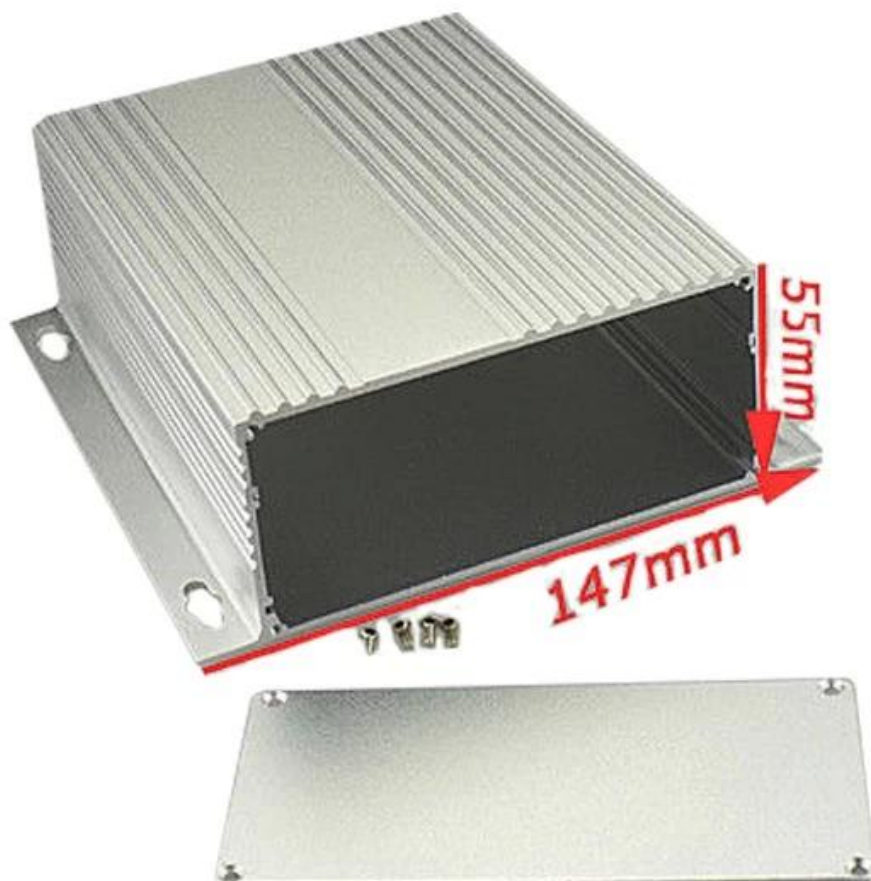

De muurbehuizing van geborsteld aluminium wordt gebruikt als een anode, geplaatst in elektrolyt, kunstmatig gevormd de behuizing met een beschermende aluminiumoxidefilm op het oppervlak.

Eigenschappen wandbehuizing van geborsteld aluminium:

muurbehuizing van geborsteld aluminium

| | |
|--------------------|--|
| Type | muurbehuizing van geborsteld aluminium |
| Merk | SZOMK |
| Materiaal | aluminium |
| Modelnr. | AK-C-A13 |
| Grootte | 55x147xfree (mm) 2.17 "x5.79" xfree |
| Kleur | zilver |
| Pas MOQ aan | 30 stuks |
| Bescherm niveau | IP54 |
| Doorlooptijd | 5-15 dagen na betaling krijgen |
| Normale verpakking | Karton |

Detailfoto's van behuizing van geborsteld aluminium aan de muur

SZOMK

SZOMK

SZOMK

SZOMK

Wall-mounting series

Size List:HxWxfree(mm)

Length can be random