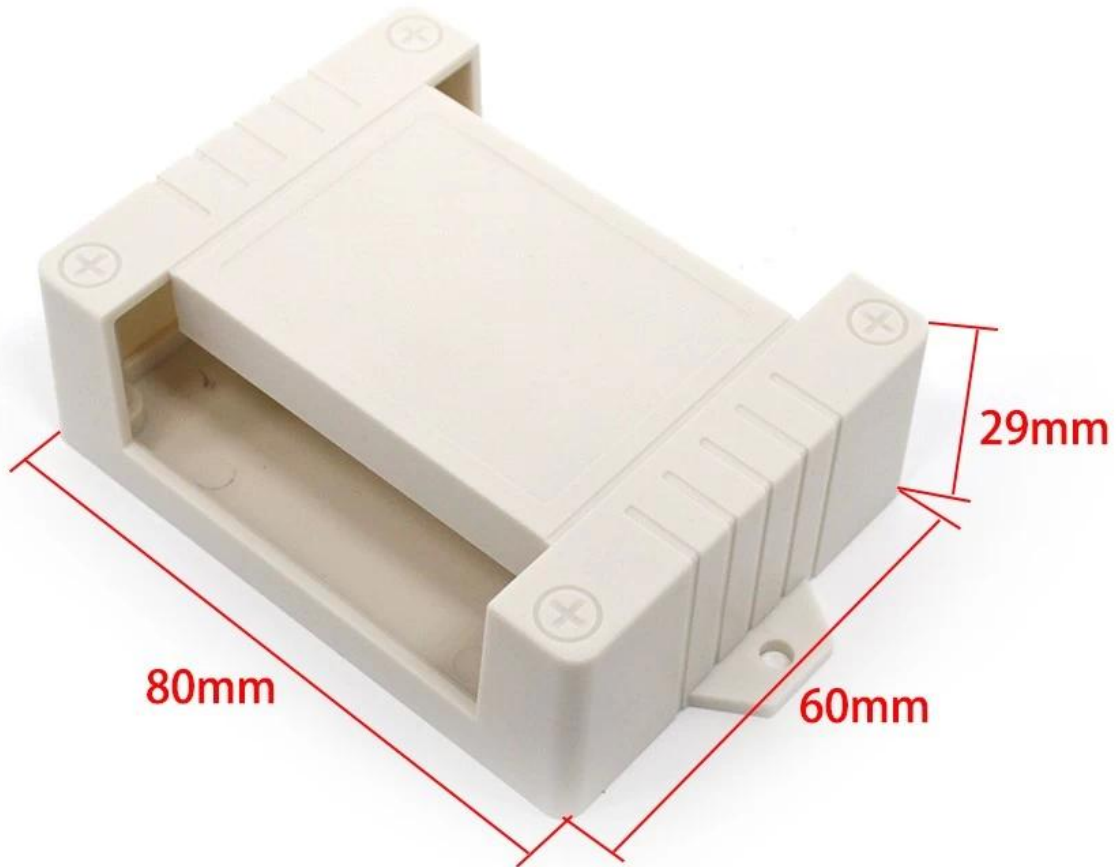

### **Gedetailleerde foto's van kunststof DIN-rail PLC-projectbehuizingsbox**

# SZOMK

Customizable  
cutout, sticker  
silkscreen, color

Weight: 27g  
Model No. AK-P-28

Size: 3.14\*2.44\*1.14 inch  
80\*62\*29 mm

**Overige aanpassingen**

**SZOMK**