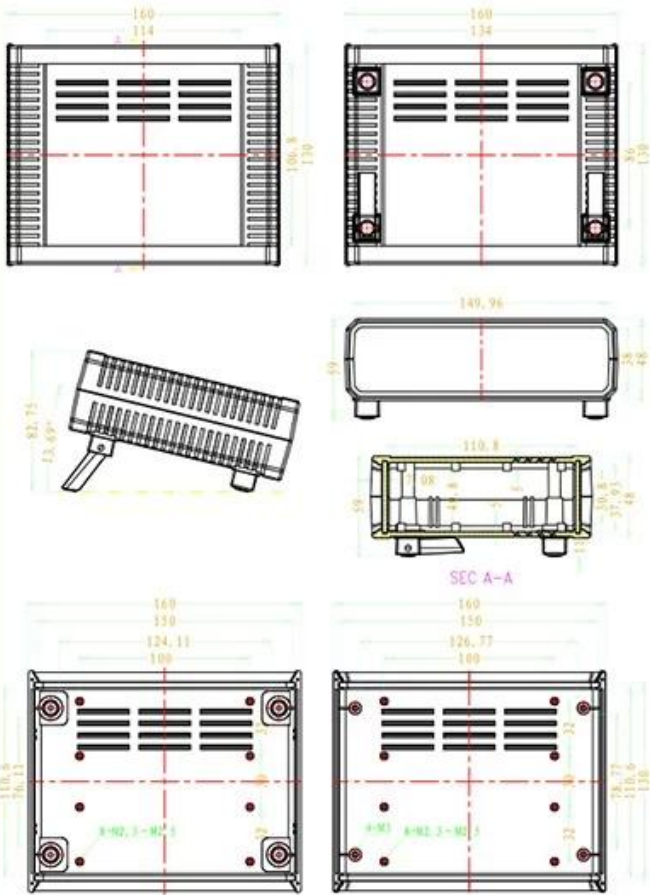

SZOMK

▶ **Enclosure Manufacturer**
www.chinaenclosure.com

SZOMK

Customizable
cut holes , sticker
silk screen logo

Model No:BDH20040_A2

SZOMK

SZOMK

BDH 20010

Email: szomk.004@gmail.com

SZOMK

Accessories

产品型号: AK-D-05

产品尺寸:160×130×48 mm

产品重量:

15221518

	产品型号: 20010-B1 产品名称: 上壳 模具编号: BAH10059-A1A2 材 料: ABS(电脑色:PS20412) 用 量: 1 PCS		产品型号: 20010-D1 产品名称: 挡板 模具编号: BAH10059-A3 材 料: ABS(电脑色:PS20412) 用 量: 2 PCS
	产品型号: 20010-C1 产品名称: 下壳 模具编号: BAH10059-A1A2 材 料: ABS(电脑色:PS20412) 用 量: 1 PCS		产品型号: 20009-E1 产品名称: 后脚底座 模具编号: BAH10058-A4A5 材 料: ABS(电脑色:PS20412) 用 量: 2 PCS
	产品型号: BP-9 产品名称: 脚垫 模具编号: BAH10020-A4 材 料: PVC(电脑色:PS20412) 用 量: 4 PCS		产品型号: 20009-F1 产品名称: 前脚底座 模具编号: BAH10058-A4A5 材 料: ABS(电脑色:PS20412) 用 量: 2 PCS
	产品型号: 20009-G1 产品名称: 支撑架 模具编号: BAH10058-A6 材 料: ABS(电脑色:PS20412) 用 量: 2 PCS		产品型号: 20009-H1 产品名称: 脚垫 模具编号: BAH10058-A7 材 料: PVC(电脑色:PS20412) 用 量: 2 PCS
	产品型号: PM3x30 产品名称: 螺钉 规 格: M3×30 材 料: 不锈钢 用 量: 4 PCS		产品型号: M3×10 产品名称: 铜套 规 格: M3×10 材 料: 铜 用 量: 4 PCS 颜 色: 铜色