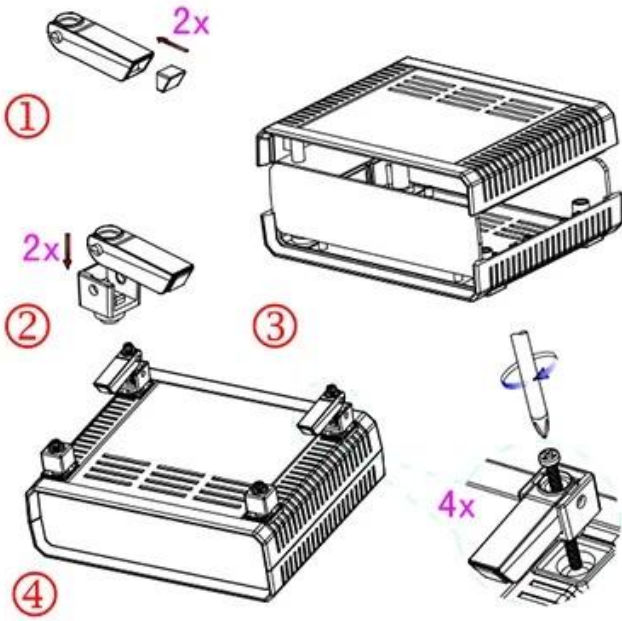

SZOMK

▶ **Enclosure Manufacturer**
www.chinaenclosure.com

SZOMK

Customizable
cut holes , sticker
silk screen logo

Model No:BDH20040_A2

SZOMK

SZOMK

BDH 20010

Email: szomk.004@gmail.com

SZOMK

Accessories

产品型号: AK-D-05

产品尺寸:160×130×48 mm

产品重量:

15221518

	产品型号: 20010-B1 产品名称: 上壳 模具编号: BAH10059-A1A2 材 料: ABS(电脑色:PS20412) 用 量: 1 PCS		产品型号: 20010-D1 产品名称: 挡板 模具编号: BAH10059-A3 材 料: ABS(电脑色:PS20412) 用 量: 2 PCS
	产品型号: 20010-C1 产品名称: 下壳 模具编号: BAH10059-A1A2 材 料: ABS(电脑色:PS20412) 用 量: 1 PCS		产品型号: 20009-E1 产品名称: 后脚底座 模具编号: BAH10058-A4A5 材 料: ABS(电脑色:PS20412) 用 量: 2 PCS
	产品型号: BP-9 产品名称: 脚垫 模具编号: BAH10020-A4 材 料: PVC(电脑色:PS20412) 用 量: 4 PCS		产品型号: 20009-F1 产品名称: 前脚底座 模具编号: BAH10058-A4A5 材 料: ABS(电脑色:PS20412) 用 量: 2 PCS
	产品型号: 20009-G1 产品名称: 支撑架 模具编号: BAH10058-A6 材 料: ABS(电脑色:PS20412) 用 量: 2 PCS		产品型号: 20009-H1 产品名称: 脚垫 模具编号: BAH10058-A7 材 料: PVC(电脑色:PS20412) 用 量: 2 PCS
	产品型号: PM3x30 产品名称: 螺钉 规 格: M3×30 材 料: 不锈钢 用 量: 4 PCS		产品型号: M3×10 产品名称: 铜套 规 格: M3×10 材 料: 铜 用 量: 4 PCS 颜 色: 铜色