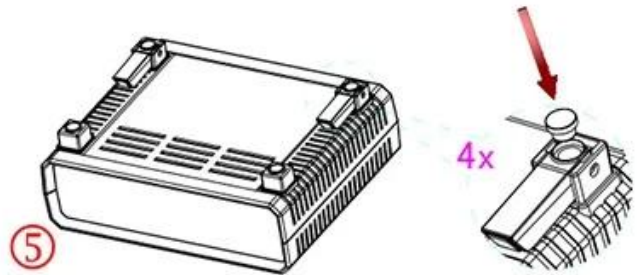

SZOMK

▶ **Enclosure Manufacturer**
www.chinaenclosure.com

SZOMK

Customizable
cut holes , sticker
silk screen logo

Model No:BDH20040_A2

SZOMK

SZOMK

BDH 20010

Email: szomk.004@gmail.com

SZOMK

Accessories

产品型号: AK-D-05

产品尺寸:160×130×48 mm

产品重量:

15221518

	产品型号: 20010-B1 产品名称: 上壳 模具编号: BAH10059-A1A2 材 料: ABS(电脑色:PS20412) 用 量: 1 PCS		产品型号: 20010-D1 产品名称: 挡板 模具编号: BAH10059-A3 材 料: ABS(电脑色:PS20412) 用 量: 2 PCS
	产品型号: 20010-C1 产品名称: 下壳 模具编号: BAH10059-A1A2 材 料: ABS(电脑色:PS20412) 用 量: 1 PCS		产品型号: 20009-E1 产品名称: 后脚底座 模具编号: BAH10058-A4A5 材 料: ABS(电脑色:PS20412) 用 量: 2 PCS
	产品型号: BP-9 产品名称: 脚垫 模具编号: BAH10020-A4 材 料: PVC(电脑色:PS20412) 用 量: 4 PCS		产品型号: 20009-F1 产品名称: 前脚底座 模具编号: BAH10058-A4A5 材 料: ABS(电脑色:PS20412) 用 量: 2 PCS
	产品型号: 20009-G1 产品名称: 支撑架 模具编号: BAH10058-A6 材 料: ABS(电脑色:PS20412) 用 量: 2 PCS		产品型号: 20009-H1 产品名称: 脚垫 模具编号: BAH10058-A7 材 料: PVC(电脑色:PS20412) 用 量: 2 PCS
	产品型号: PM3x30 产品名称: 螺钉 规 格: M3×30 材 料: 不锈钢 用 量: 4 PCS		产品型号: M3×10 产品名称: 铜套 规 格: M3×10 材 料: 铜 用 量: 4 PCS 颜 色: 铜色