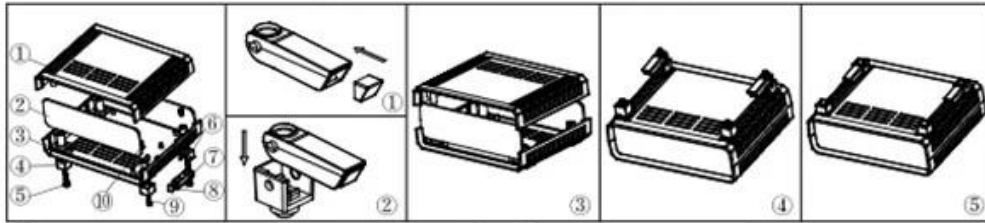

Email: szomk.004@gmail.com

SZOMK

Accessories

产品型号: AK-D-05

产品尺寸:160×130×48 mm

产品重量:

15221518

	产品型号: 20010-B1 产品名称: 上壳 模具编号: BAH10059-A1A2 材 料: ABS(电脑色:PS20412) 用 量: 1 PCS		产品型号: 20010-D1 产品名称: 挡板 模具编号: BAH10059-A3 材 料: ABS(电脑色:PS20412) 用 量: 2 PCS
	产品型号: 20010-C1 产品名称: 下壳 模具编号: BAH10059-A1A2 材 料: ABS(电脑色:PS20412) 用 量: 1 PCS		产品型号: 20009-E1 产品名称: 后脚底座 模具编号: BAH10058-A4A5 材 料: ABS(电脑色:PS20412) 用 量: 2 PCS
	产品型号: BP-9 产品名称: 脚垫 模具编号: BAH10020-A4 材 料: PVC(电脑色:PS20412) 用 量: 4 PCS		产品型号: 20009-F1 产品名称: 前脚底座 模具编号: BAH10058-A4A5 材 料: ABS(电脑色:PS20412) 用 量: 2 PCS
	产品型号: 20009-G1 产品名称: 支撑架 模具编号: BAH10058-A6 材 料: ABS(电脑色:PS20412) 用 量: 2 PCS		产品型号: 20009-H1 产品名称: 脚垫 模具编号: BAH10058-A7 材 料: PVC(电脑色:PS20412) 用 量: 2 PCS
	产品型号: PM3x30 产品名称: 螺钉 规 格: M3×30 材 料: 不锈钢 用 量: 4 PCS		产品型号: M3×10 产品名称: 铜套 规 格: M3×10 材 料: 铜 用 量: 4 PCS 颜 色: 铜色