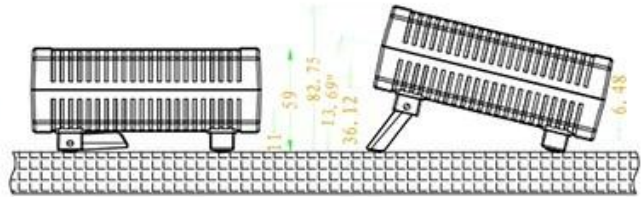

SZOMK

▶ **Enclosure Manufacturer**
www.chinaenclosure.com

SZOMK

Customizable
cut holes , sticker
silk screen logo

Model No:BDH20040_A2

SZOMK

SZOMK

BDH 20010

Email: szomk.004@gmail.com

SZOMK

Accessories

产品型号: AK-D-05

产品尺寸:160×130×48 mm

产品重量:

15221518

	产品型号: 20010-B1 产品名称: 上壳 模具编号: BAH10059-A1A2 材 料: ABS(电脑色:PS20412) 用 量: 1 PCS		产品型号: 20010-D1 产品名称: 挡板 模具编号: BAH10059-A3 材 料: ABS(电脑色:PS20412) 用 量: 2 PCS
	产品型号: 20010-C1 产品名称: 下壳 模具编号: BAH10059-A1A2 材 料: ABS(电脑色:PS20412) 用 量: 1 PCS		产品型号: 20009-E1 产品名称: 后脚底座 模具编号: BAH10058-A4A5 材 料: ABS(电脑色:PS20412) 用 量: 2 PCS
	产品型号: BP-9 产品名称: 脚垫 模具编号: BAH10020-A4 材 料: PVC(电脑色:PS20412) 用 量: 4 PCS		产品型号: 20009-F1 产品名称: 前脚底座 模具编号: BAH10058-A4A5 材 料: ABS(电脑色:PS20412) 用 量: 2 PCS
	产品型号: 20009-G1 产品名称: 支撑架 模具编号: BAH10058-A6 材 料: ABS(电脑色:PS20412) 用 量: 2 PCS		产品型号: 20009-H1 产品名称: 脚垫 模具编号: BAH10058-A7 材 料: PVC(电脑色:PS20412) 用 量: 2 PCS
	产品型号: PM3x30 产品名称: 螺钉 规 格: M3×30 材 料: 不锈钢 用 量: 4 PCS		产品型号: M3×10 产品名称: 铜套 规 格: M3×10 材 料: 铜 用 量: 4 PCS 颜 色: 铜色