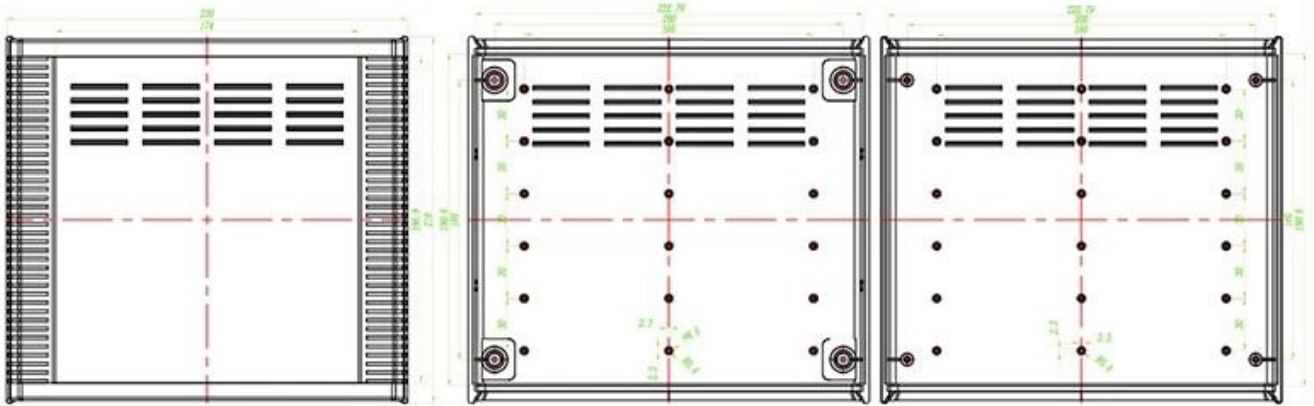

SZOMK

▶ **Enclosure Manufacturer**
www.chinaenclosure.com

SZOMK

SZOMK

SZOMK

10	脚垫座-2	ABS	2	2009-F2	
9	侧脚垫	PVC	2	2009-F2	
8	侧脚垫	PVC	4	EP-9	
7	支撑脚	ABS	2	2009-G2	
6	WD-10	不锈钢	4	WD60	
5	脚垫座-1	ABS	2	2009-F2	
4	下壳	ABS	1	20014-C1	
3	WD-10	钢	4	WD10	
2	脚架	ABS	2	20014-B1	
1	上壳	ABS	1	20014-B1	
序号	零件名称	材料	数量	配件编号	备注
制图	审核	批准	产品名称	盒子	视图
Drawing	Autiting	Confirve	Product Name		Project View
			产品型号		图框比例
			Product Type		Drawing Scale
					1:1 (M0)