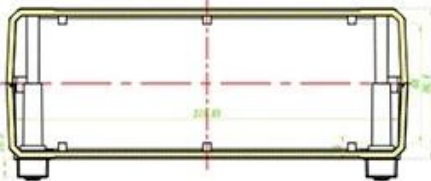

SZOMK

▶ **Enclosure Manufacturer**
www.chinaenclosure.com

SZOMK

SZOMK

SZOMK

10	脚垫座-2	ABS	2	2009-F2	
9	侧脚垫	PVC	2	2009-F2	
8	侧脚垫	PVC	4	EP-9	
7	支撑脚	ABS	2	2009-G2	
6	WD-10	不锈钢	4	WD60	
5	脚垫座-1	ABS	2	2009-F2	
4	下壳	ABS	1	20014-C1	
3	WD-10	钢	4	WD10	
2	脚架	ABS	2	20014-B1	
1	上壳	ABS	1	20014-B1	
序号	零件名称	材料	数量	配件编号	备注
制图	审核	批准	产品名称	盒子	视图
Drawing	Autiting	Confirve	Product Name		Project View
			产品型号		图框比例
			Product Type		Drawing Scale
					1:1 (M0)