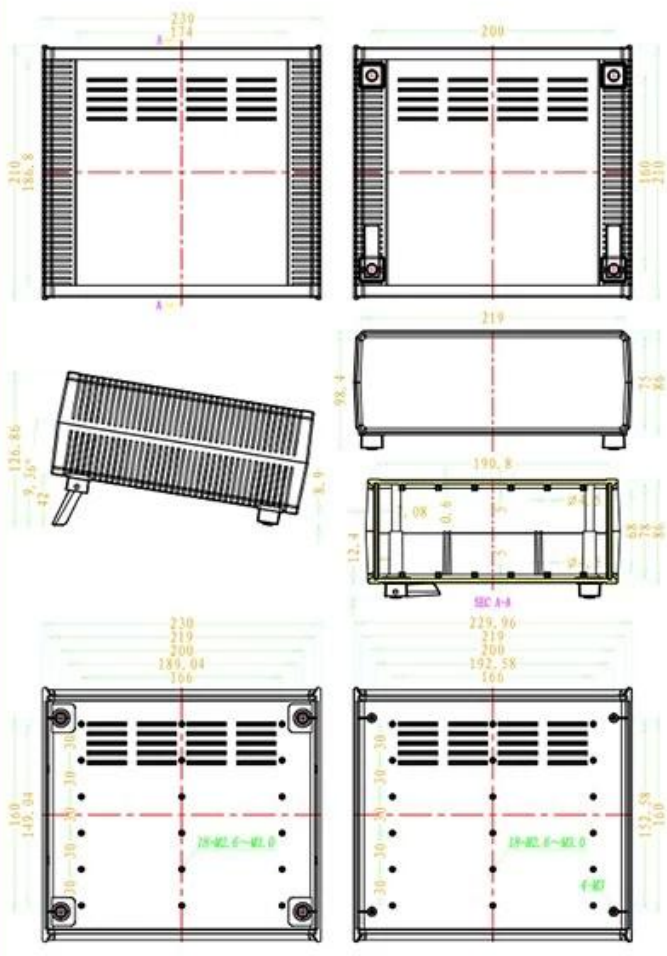

AK-D-09

szomk.004@gmail.com