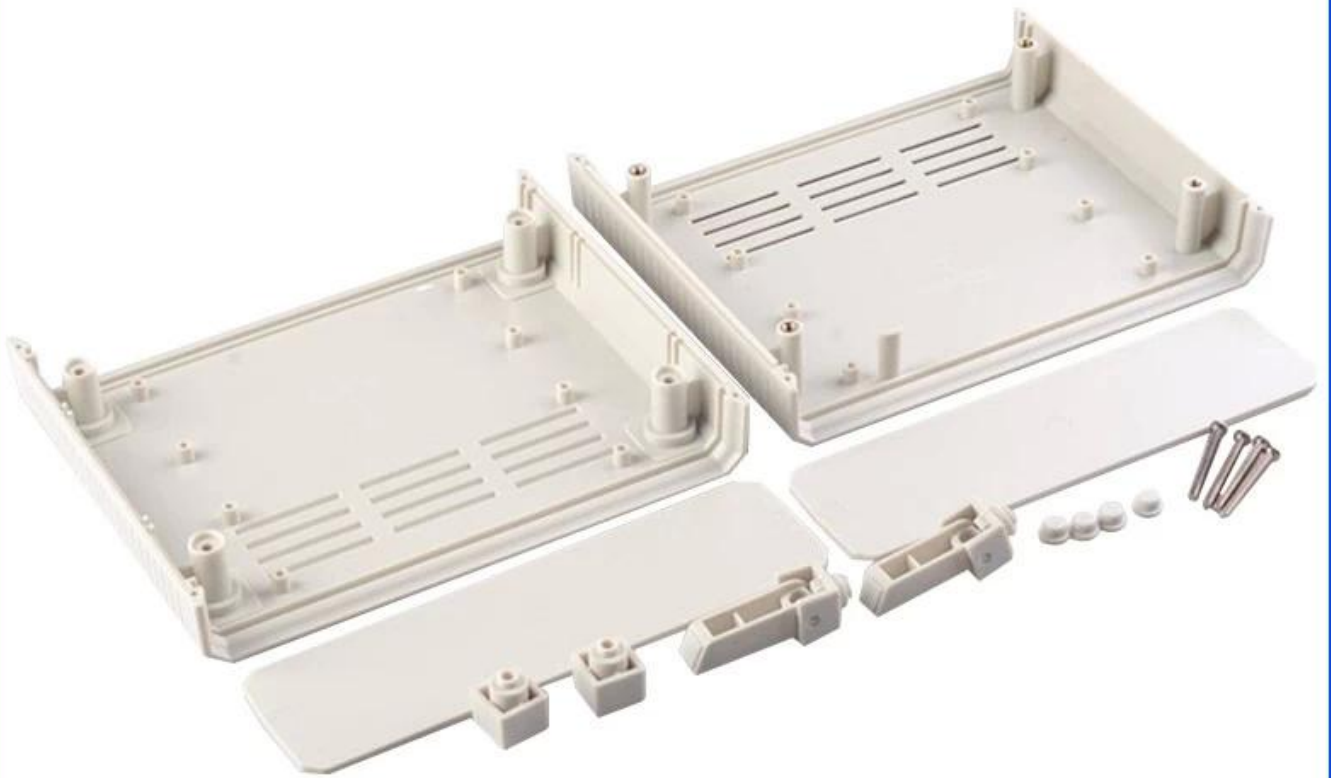

SZOMK

▶ **Enclosure Manufacturer**
www.chinaenclosure.com

SZOMK

SZOMK

SZOMK

10	脚垫座-2	ABS	2	2009-F2	
9	侧脚垫	PVC	2	2009-F2	
8	侧脚垫	PVC	4	EP-9	
7	支撑脚	ABS	2	2009-G2	
6	WD-10	不锈钢	4	WD60	
5	脚垫座-1	ABS	2	2009-F2	
4	下壳	ABS	1	20014-C1	
3	WD-10	钢	4	WD10	
2	脚架	ABS	2	20014-B1	
1	上壳	ABS	1	20014-B1	
序号	零件名称	材料	数量	配件编号	备注
制图	审核	批准	产品名称	盒子	视图
Drawing	Autiting	Confirve	Product Name		Project View
			产品型号		图框比例
			Product Type		Drawing Scale
					1:1 (M0)