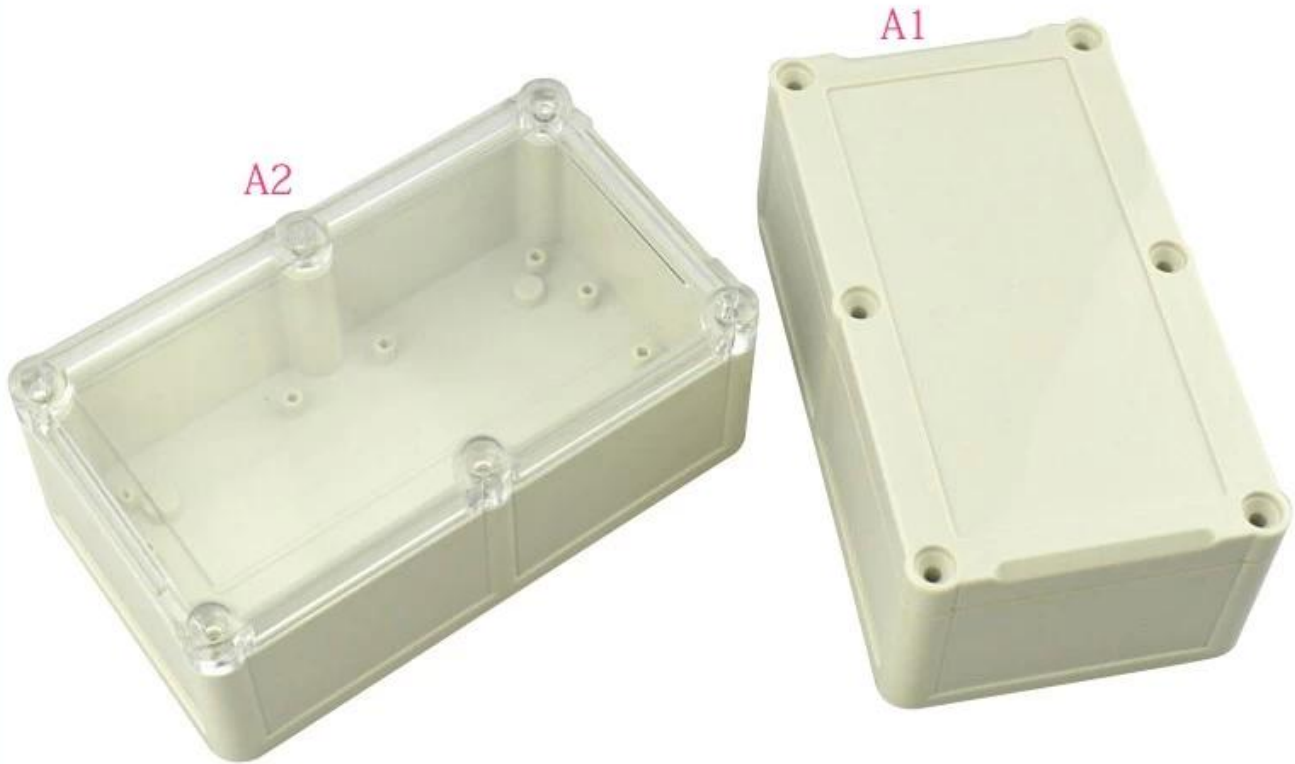

Gedetailleerde foto's van kunststof waterdichte behuizing voor elektronische apparaten voor PCB

SZOMK

▶ **Enclosure Manufacturer**
www.chinaenclosure.com

SZOMK

Customizable
cutout, sticker
silkscreen, color

Model No. AK10503

Size: 6.38*3.91*2.36 inch
162*94*60 mm

Andere maatwerk

SZOMK

WE CAN DO

- ✓ *Provide thousands of public enclosure* MOQ: 1 piece
- ✓ *Small order custom* MOQ: 20-30 pcs
- ✓ *Design private custom enclosure (provide PCB)*
- ✓ *Molding, tooling (provide sample / STEP file)*