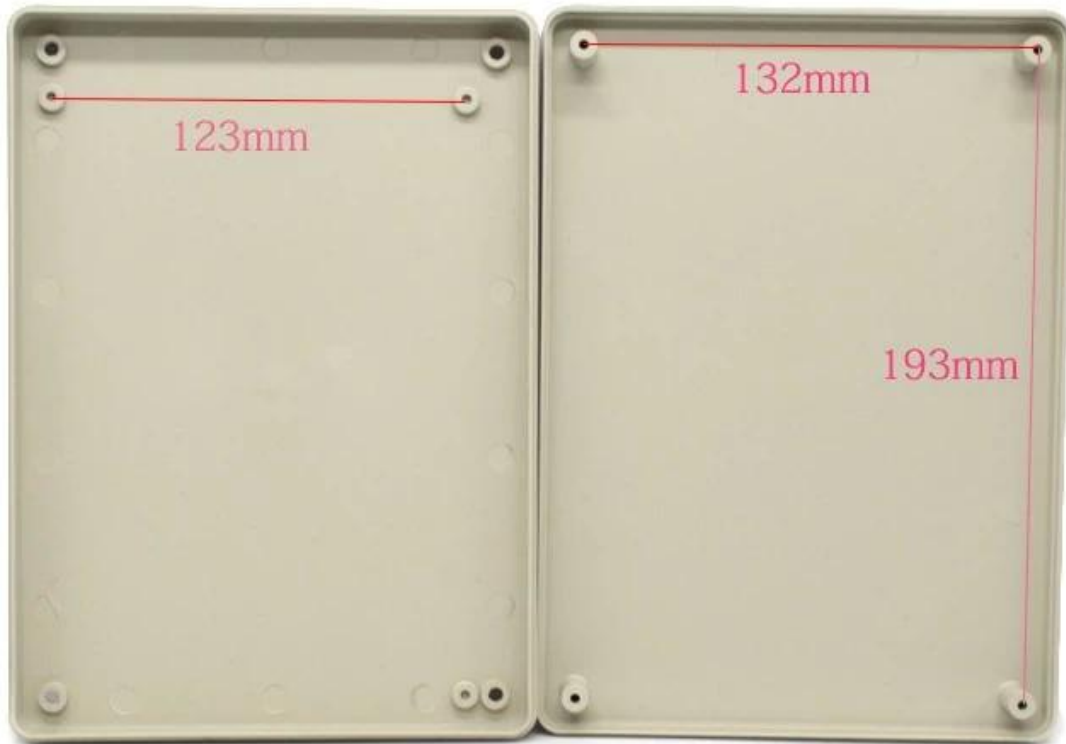

### **Gedetailleerde foto's van Plastic Desktop Electronic Enclosure Box**

**SZOMK**

▶ **Enclosure Manufacturer**  
[www.chinaenclosure.com](http://www.chinaenclosure.com)

# SZOMK

Customizable  
cutout, sticker  
silkscreen, color

Weight: 272g  
Model No. AK-D-28

Size: 8.46\*6.10\*1.02 inch  
215\*155\*26 mm

**Overige aanpassingen**

**SZOMK**