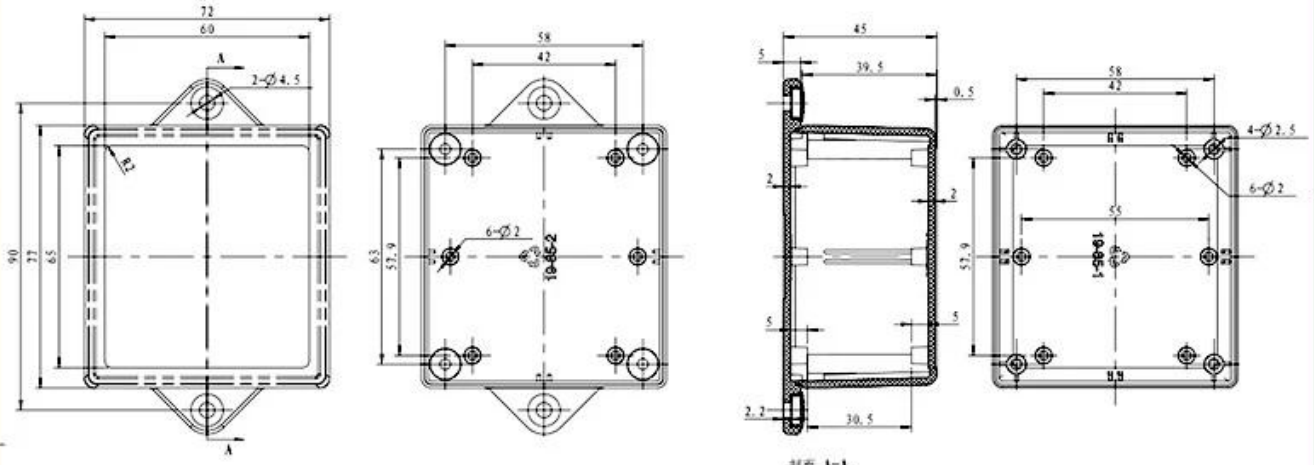

## Kenmerken:

- 1, het product heeft een aparte dozen en dozen.
- 2, de wand en de schaalwandschroef, het sierblad (slijpschroefpositie).
- 3, met een eenvoudige (client) die bij de schroef past
- 4, alle zakverpakkingen.
- 5, het product is gemaakt van kunststof
- 6, respectievelijk, volgens hun behoeften en boren.

## Maatwerk service die wij aanbieden

- 1, uitsparing / gaten snijden
- 2, zeefdruk / print logo
- 3, sticker
- 4, maak nieuwe schuurmiddelen
- 5, kleur veranderen

**SZOMK**

▶ **Enclosure Manufacturer**  
[www.chinaenclosure.com](http://www.chinaenclosure.com)

**SZOMK**

**SZOMK**

剖面 A-A

5						
4	19-81-3	螺丝盖子	2	普通ABS		
3	PT3X8	PT3x8十字圆头自攻螺钉	4	铁		
2	19-85-2	下壳	1	普通ABS		
1	19-85-1	上壳	1	普通ABS		
序号 Number	产品编号 Product Code	零件名称 Part Name	数量 Quantity	材料 Material	重量(g) weight	备注 Remarks
图号 Drawing	审核 Auditing	制图 Conform	客户名称 Customer Name		材料 Material	