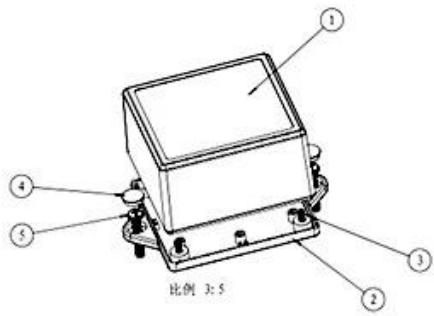

**SZOMK**

**SZOMK**

剖面 A-A

5						
4	19-81-3	螺丝盖子	2	普通ABS		
3	PT3X8	PT3x8十字圆头自攻螺钉	4	铁		
2	19-85-2	下壳	1	普通ABS		
1	19-85-1	上壳	1	普通ABS		
序号 Number	产品编号 Product Code	零件名称 Part Name	数量 Quantity	材料 Material	重量(g) weight	备注 Remarks
图号 Drawing	审核 Auditing	制图 Conform	客户名称 Customer Name		材料 Material	