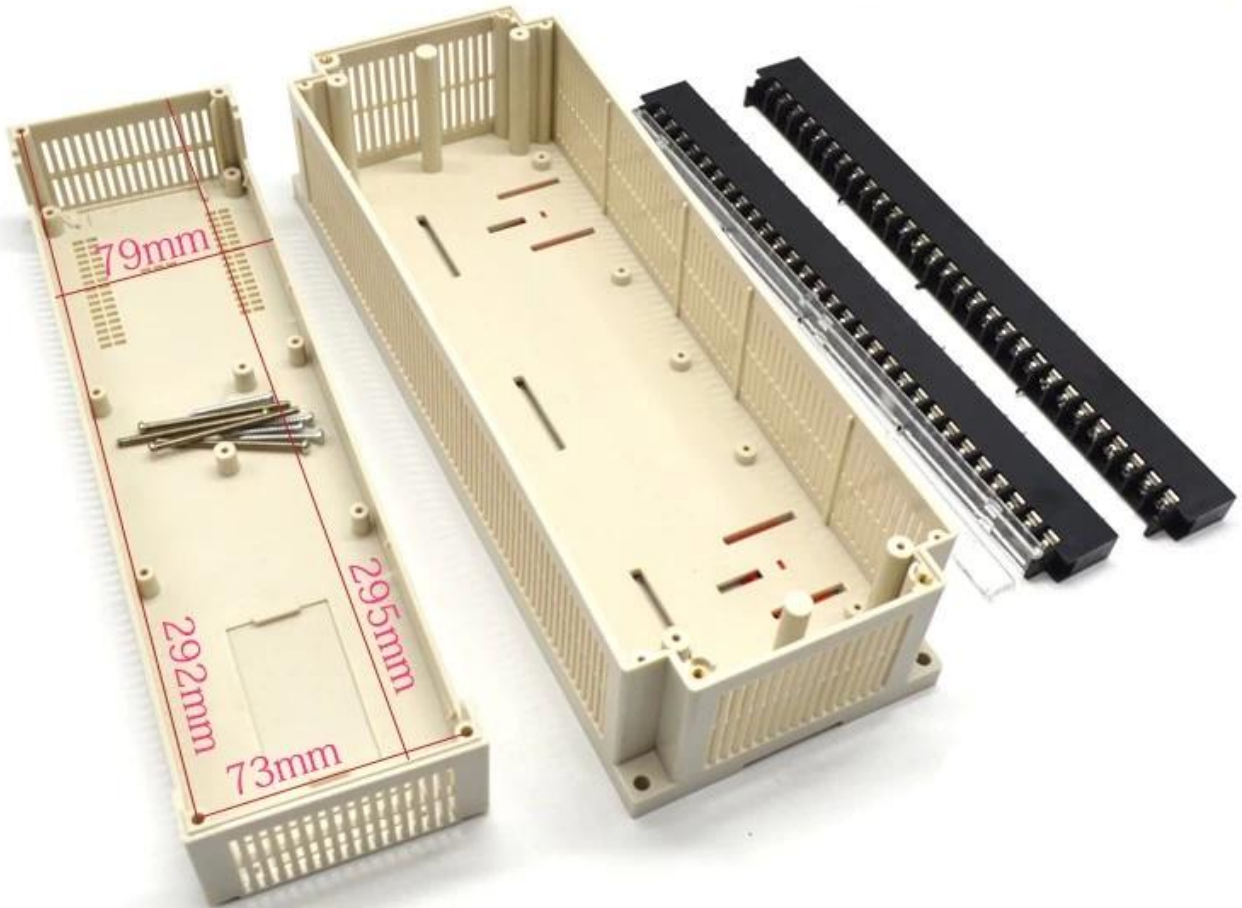

### **Voordelen van Din Railbehuizing ABS Plastic PLC-schakelkast**

1. Heeft een sterke weerstand tegen slijtage, verwerking, corrosie.
2. Kan worden gevormd op het oppervlak van een verscheidenheid aan kleuren, om maximaal aan uw eisen te voldoen.
3. Heb een sterke hardheid, kan uw elektronica goed beschermen.

### **Gedetailleerde foto's van Din Railbehuizing ABS Plastic PLC-schakelkast**

# SZOMK

Customizable  
cutout, sticker  
silkscreen, color

Weight: 611g  
Model No. AK-P-23a

Size: 11.81\*4.33\*4.33 inch  
300\*110\*110 mm