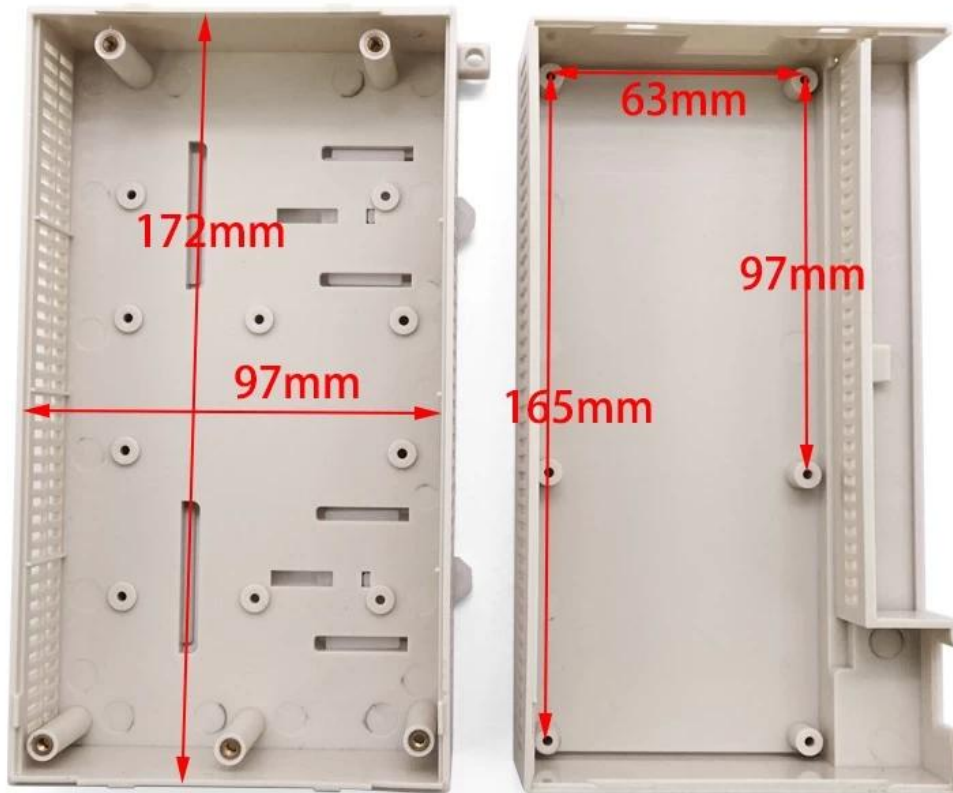

### **Gedetailleerde foto van kunststof DIN-rail PLC-projectbehuizingsdoos**

SZOMK

Customizable  
Cutout, sticker

Weight: 200g

Size: 179\*108\*82 mm

Model No. AK-P-34

7.04\*4.25\*3.22inch

# SZOMK

*Customizable  
Cutout, sticker*

Weight: 200g

Size: 179\*108\*82 mm

Model No. AK-P-34

7.04\*4.25\*3.22inch

**Overige aanpassingen**

**SZOMK**