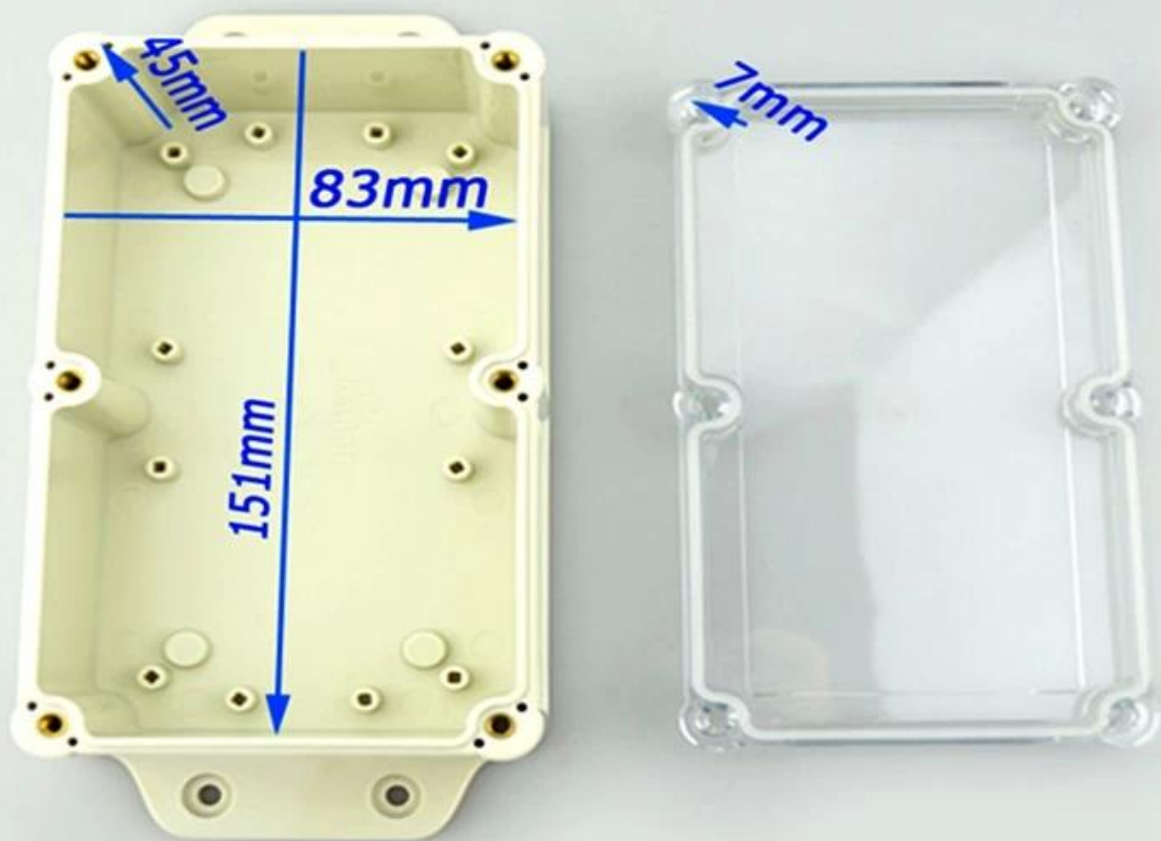

SZOMK

Neem contact op!!!