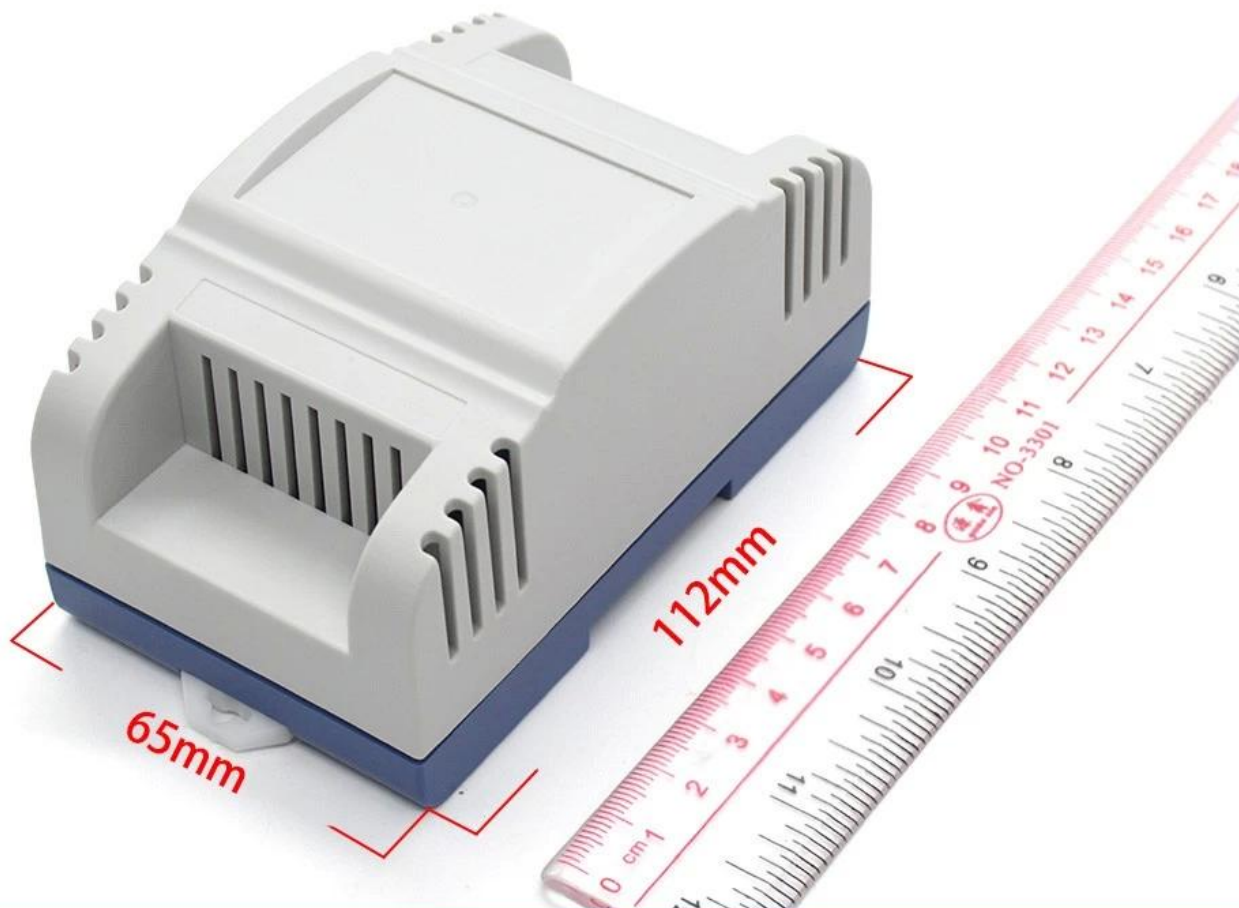

Voordelen van [ABS kunststof din rail behuizing](#)

1. Heeft een sterke weerstand tegen slijtage, verwerking, corrosie.
2. Kan worden gevormd op het oppervlak van een verscheidenheid aan kleuren, om maximaal aan uw eisen te voldoen.
3. Heb een sterke hardheid, kan uw elektronica goed beschermen.

Gedetailleerde foto's van [ABS kunststof din rail behuizing](#)

SZOMK

▶ **Enclosure Manufacturer**
www.chinaenclosure.com

SZOMK

Customizable
cutout, sticker
silkscreen, color

Weight: 73g

Model No. AK-DR-59

Size: 4.40*2.55*2.20 inch
112*65*56 mm