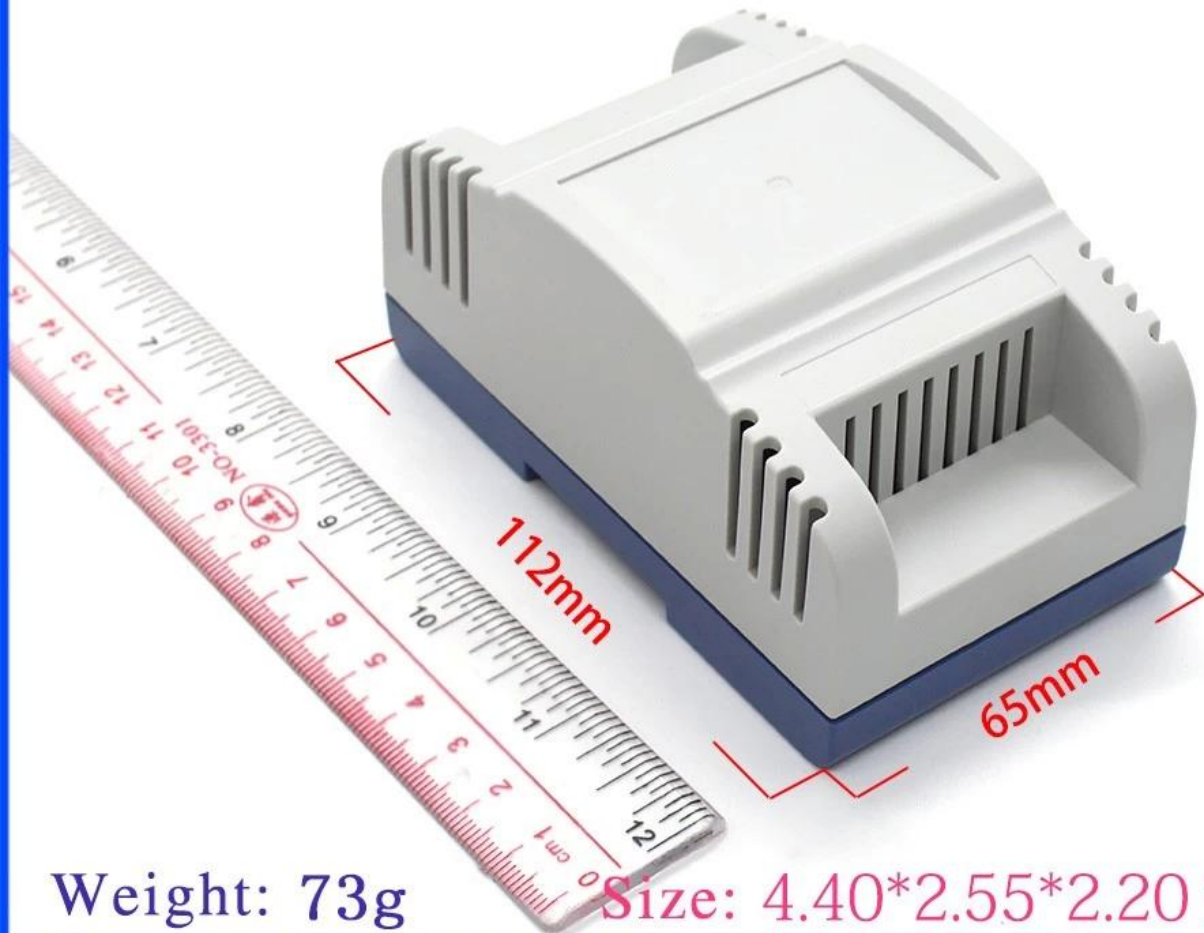

Gedetailleerde foto's van [ABS kunststof din rail behuizing](#)

SZOMK

▶ **Enclosure Manufacturer**
www.chinaenclosure.com

SZOMK

Customizable
cutout, sticker
silkscreen, color

Weight: 73g

Model No. AK-DR-59

Size: 4.40*2.55*2.20 inch
112*65*56 mm