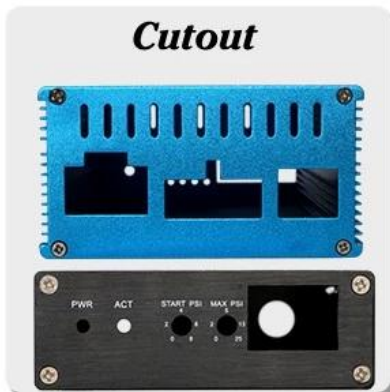

SZOMK

*Customizable  
Cutout, sticker*

Weight: 56g

Size: 71\*90\*62 mm

Model No. AK-DR-63

2.79\*3.54\*2.44 inch

**SZOMK**

*Customizable  
Cutout, sticker*

Weight: 56g

Size: 71\*90\*62 mm

Model No. AK-DR-63

2.79\*3.54\*2.44 inch

Type	Dinhet spoorbehuizing
ModelNee.	AK-DR-63
Grootte	90x71x62mm
Kleur	Beige&Aangepastanderekleur
Gewicht	56 g

**Wij bieden u graag:**