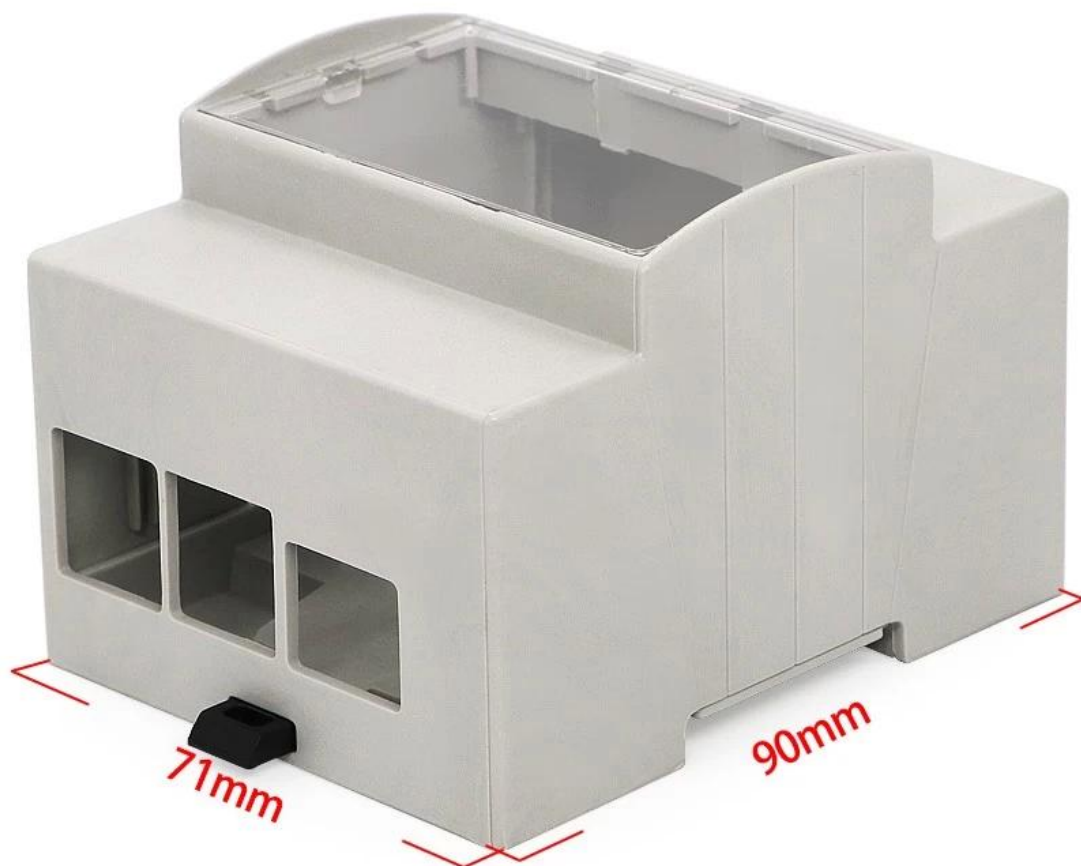

# SZOMK DIN-railbehuizing voor frambozenpastei AK-DR-63 90X71X62mm

Behuizingen van hoge kwaliteit laten zien:

**SZOMK**

*Customizable  
Cutout, sticker*

Weight: 56g

Size: 71\*90\*62 mm

Model No. AK-DR-63

2.79\*3.54\*2.44 inch

SZOMK

*Customizable  
Cutout, sticker*

Weight: 56g

Size: 71\*90\*62 mm

Model No. AK-DR-63

2.79\*3.54\*2.44 inch

**SZOMK**

*Customizable  
Cutout, sticker*

Weight: 56g

Size: 71\*90\*62 mm

Model No. AK-DR-63

2.79\*3.54\*2.44 inch

Type	Dinhet spoorbehuizing
ModelNee.	AK-DR-63
Grootte	90x71x62mm
Kleur	Beige&Aangepastanderekleur
Gewicht	56 g

**Wij bieden u graag:**