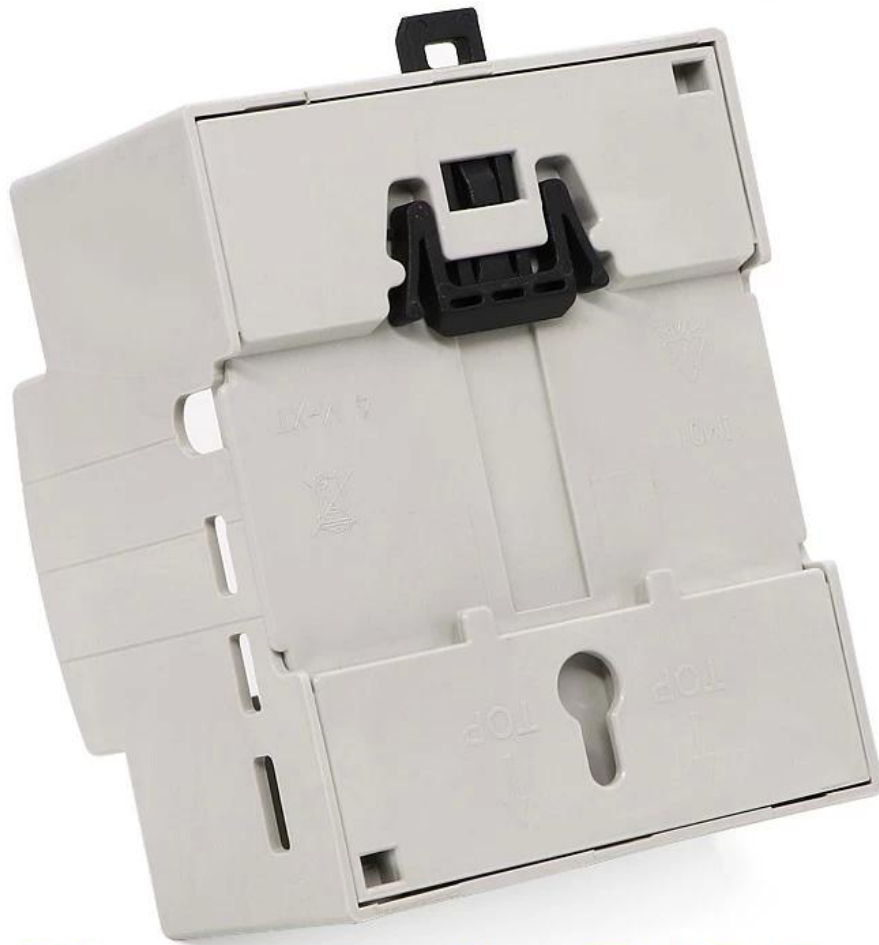

# SZOMK DIN-railbehuizing voor frambozenpastei AK-DR-63 90X71X62mm

Behuizingen van hoge kwaliteit laten zien:

**SZOMK**

*Customizable  
Cutout, sticker*

Weight: 56g

Size: 71\*90\*62 mm

Model No. AK-DR-63

2.79\*3.54\*2.44 inch

SZOMK

*Customizable  
Cutout, sticker*

Weight: 56g

Size: 71\*90\*62 mm

Model No. AK-DR-63

2.79\*3.54\*2.44 inch

**SZOMK**

*Customizable  
Cutout, sticker*

Weight: 56g

Size: 71\*90\*62 mm

Model No. AK-DR-63

2.79\*3.54\*2.44 inch

Type	Dinhet spoorbehuizing
ModelNee.	AK-DR-63
Grootte	90x71x62mm
Kleur	Beige&Aangepastanderekleur
Gewicht	56 g

**Wij bieden u graag:**