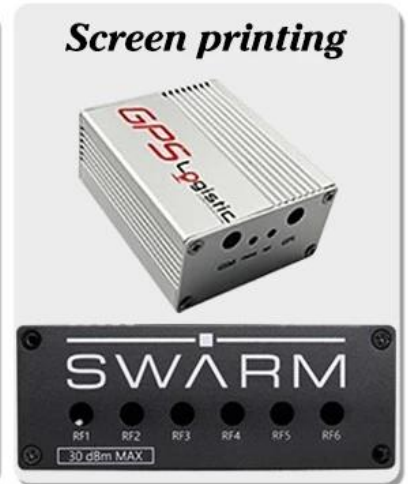

SZOMK

*Customizable  
Cutout, sticker*

Weight: 56g

Size: 71\*90\*62 mm

Model No. AK-DR-63

2.79\*3.54\*2.44 inch

**SZOMK**

*Customizable  
Cutout, sticker*

Weight: 56g

Size: 71\*90\*62 mm

Model No. AK-DR-63

2.79\*3.54\*2.44 inch

Type	Dinhet spoorbehuizing
ModelNee.	AK-DR-63
Grootte	90x71x62mm
Kleur	Beige&Aangepastanderekleur
Gewicht	56 g

**Wij bieden u graag:**