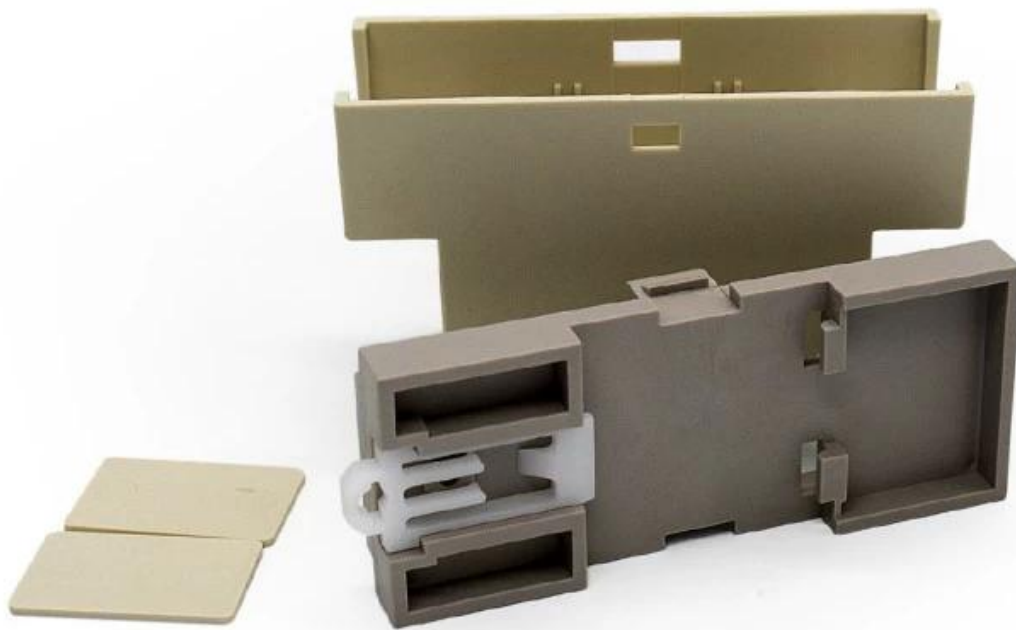

Offerte details van ABS Materiaal Kunststof Din Rail PLC-behuizing voor elektronische projectdoos

SZOMK

▶ Enclosure Manufacturer
www.chinaenclosure.com

SZOMK

Customizable
cutout, sticker
silkscreen, color

Weight: 45g
Model No. AK80001

Size: 3.43*2.36*1.38 inch
87*60*35 mm

Beschikt over een ABS-materiaal Plastic Din Rail PLC-behuizing voor de projectdoos van de elektronica

Het heeft een sterke weerstand tegen corrosie, duurzaamheid en corrosieweerstand.

Het oppervlak kan twee verschillende kleuren vormen om aan uw eisen te voldoen.

3. Heeft een sterke hardheid, een zeer goede bescherming van elektronische producten.

Wat kunnen we voor je doen?

1 Een boor, stoot en dergelijke. Graphics op aanvraag.

- Plate**: Images of various metal plates in yellow, black, and blue.
- Silkscreen**: A silver metal enclosure with 'GPS Logistic' printed on it.
- Sticker**: A black sticker with 'CHIPTUNING-BOX' and 'CHIP TUNINGMAX' printed on it.
- Silicone Seals**: A blue silicone seal for a device.
- Color**: Images of various colored metal enclosures in blue, black, pink, yellow, and silver.
- Cutout**: A red metal enclosure with two circular cutouts.