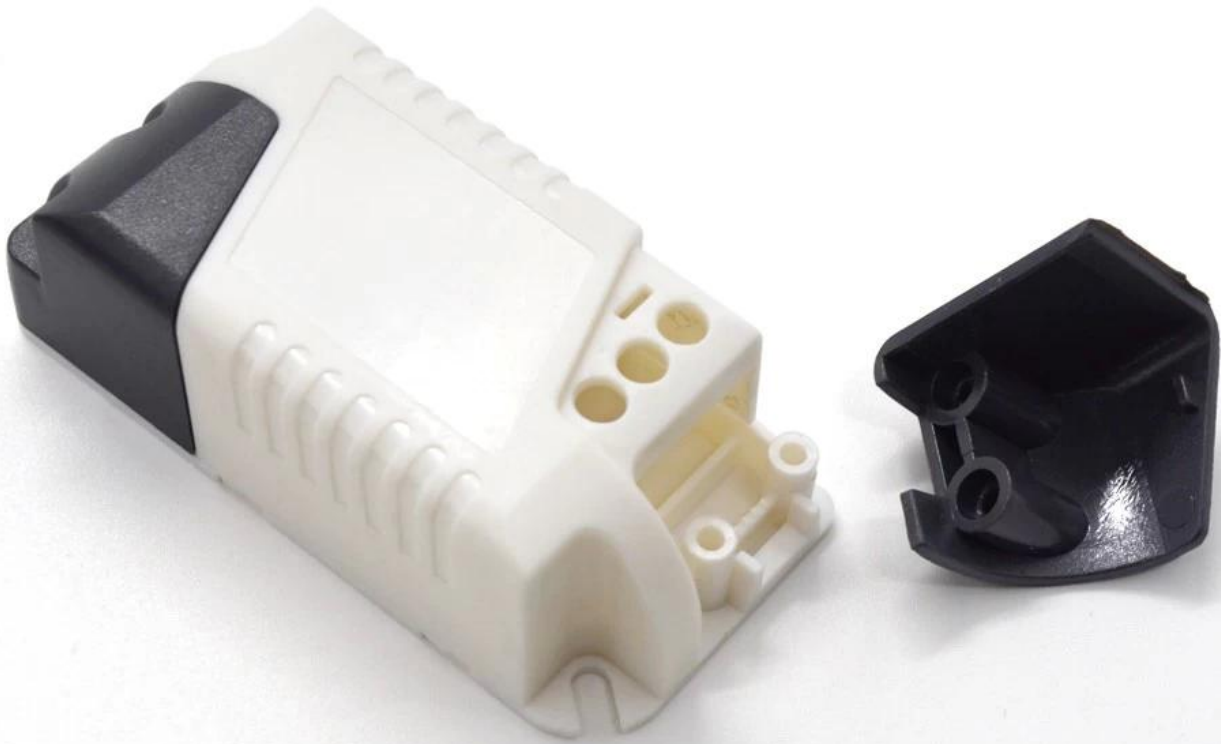

SZOMK nieuwe ontwerp outlet led abs plastic aansluitdoos voor stroomvoorziening AK-48 68 * 33 * 22mm

[abs plastic behuizing](#) laten zien:

SZOMK

*Customizable
Cutout, sticker*

Weight: 15g

Size: 68*33*22 mm

Model No. AK-48

2.67*1.29*0.86 inch

SZOMK

Customizable
Cutout, sticker

Weight: 15g

Size: 68*33*22 mm

Model No. AK-48

2.67*1.29*0.86 inch

SZOMK

Customizable
Cutout, sticker

Weight: 15g

Size: 68*33*22 mm

Model No. AK-48

2.67*1.29*0.86 inch

SZOMK

*Customizable
Cutout, sticker*

Weight: 15g

Size: 68*33*22 mm

Model No. AK-48

2.67*1.29*0.86 inch

Type	macht levering omsluiting
Model Nee.	AK-48
Grootte	68X33X22mm
Gewicht	15g
Kleur	wit en black & aangepaste anders kleur

We bieden u graag: