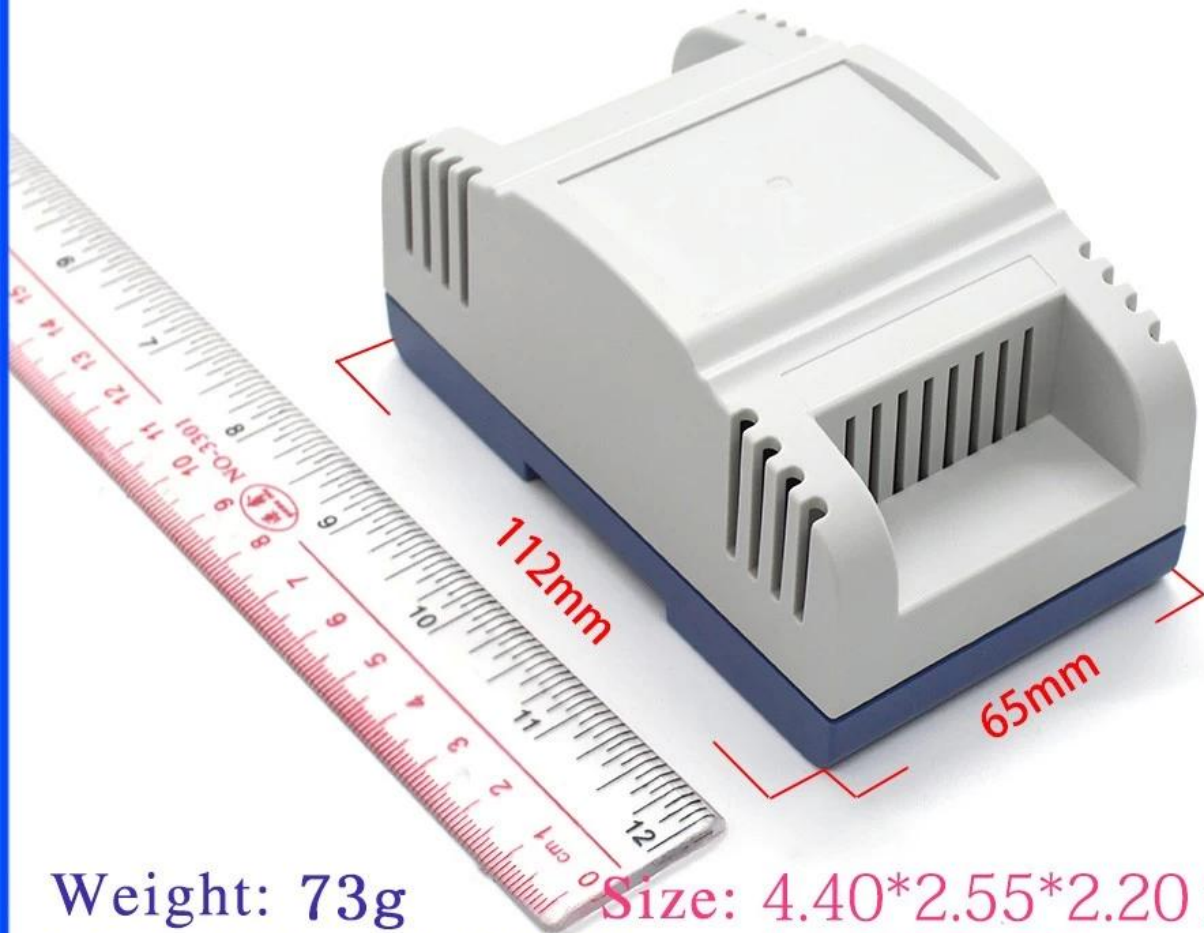

Gedetailleerde foto's van [abs kunststof DIN-railbehuizing](#)

SZOMK

▶ **Enclosure Manufacturer**
www.chinaenclosure.com

SZOMK

Customizable
cutout, sticker
silkscreen, color

Weight: 73g

Model No. AK-DR-59

Size: 4.40*2.55*2.20 inch
112*65*56 mm