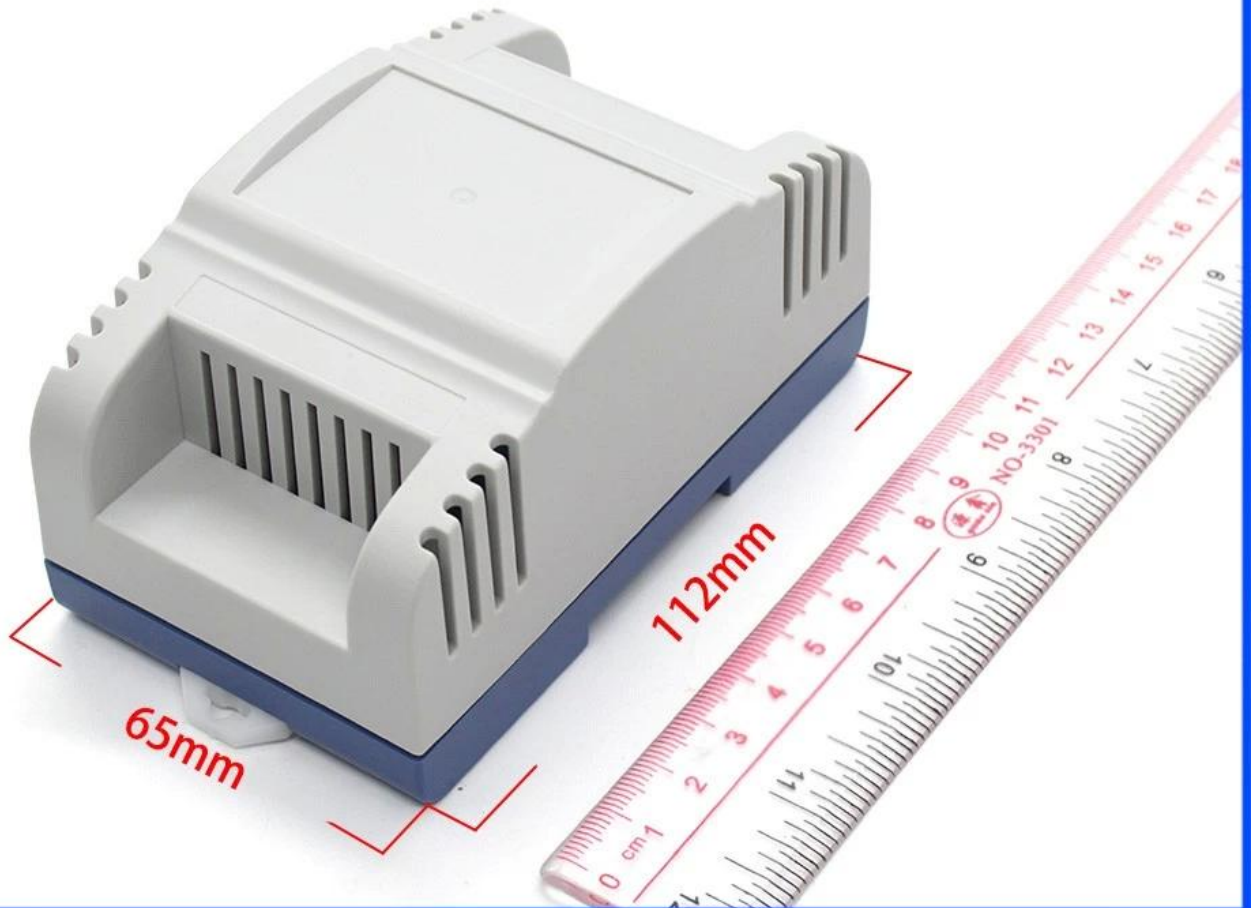

It is widely used in electronic, instrumentation, automation, communications, power supply units, student projects, amplifiers, Medical and wellness devices, test and measurement equipment, industrial control, peripheral devices and interfaces, switch boxes.

Voordelen van [abs kunststof DIN-railbehuizing](#)

1. Heeft een sterke weerstand tegen schuren, verwerking, corrosie.
2. Kan worden gevormd op het oppervlak van verschillende kleuren, om zo goed mogelijk aan uw eisen te voldoen.
3. Heb een sterke hardheid, kan uw elektronica goed beschermen.

Gedetailleerde foto's van [abs kunststof DIN-railbehuizing](#)

SZOMK

▶ **Enclosure Manufacturer**
www.chinaenclosure.com

SZOMK

Customizable
cutout, sticker
silkscreen, color

Weight: 73g

Model No. AK-DR-59

Size: 4.40*2.55*2.20 inch
112*65*56 mm