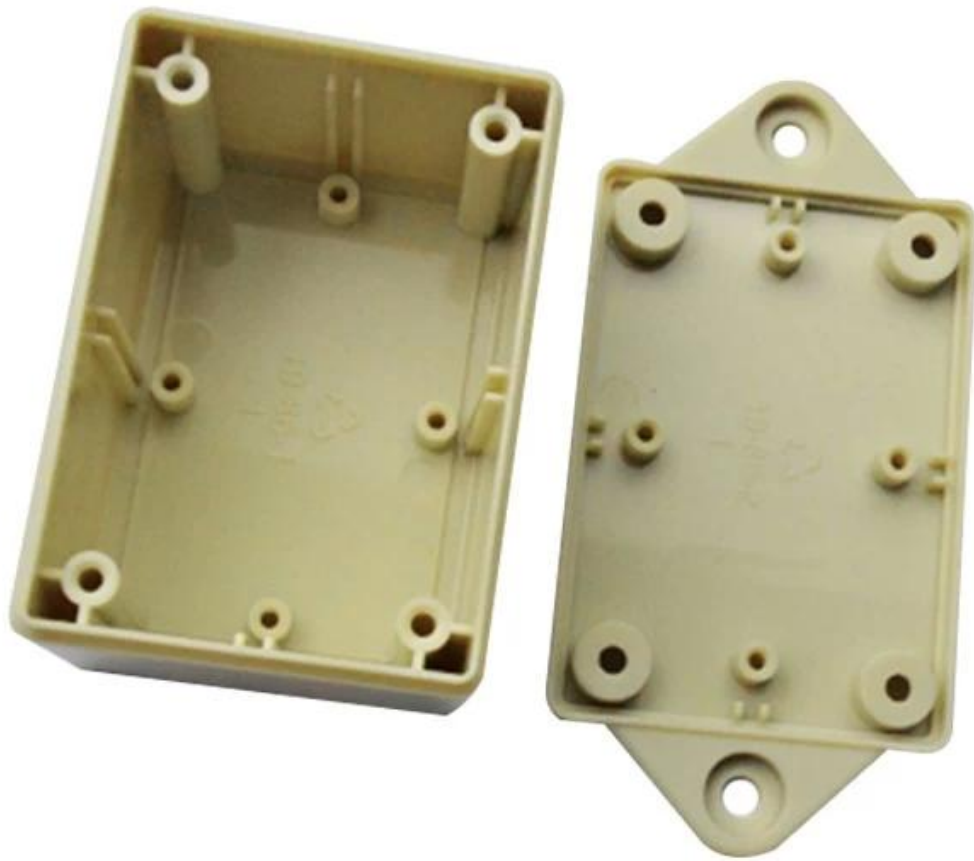

## Kenmerken:

- 1, het product heeft een aparte dozen en dozen.
- 2, de wand en de schaalwandschroef, het sierblad (slijpschroefpositie).
- 3, met een eenvoudige (client) die bij de schroef past
- 4, alle zakverpakkingen.
- 5, het product is gemaakt van kunststof
- 6, respectievelijk, volgens hun behoeften en boren.

## Hoofddoel:

In de aan de muur gemonteerde meterkasten en geografische verschillen in de verschillende namen worden gebruikt voor verschillende industriële hoofdverdeelkasten, meterkasten, elektronische producten, zoals Shell, wordt voornamelijk gebruikt voor elektrische binnen- en buitenapparatuur, communicatie, brandbestrijdingsapparatuur, ijzer, elektronica, elektriciteit, spoorwegen, bouwplaatsen, hanen, luchthavens, hotels, grote fabrieken, vervuiling bereik.

## Maatwerk service die wij aanbieden

- 1, uitsparing / gaten snijden
- 2, zeefdruk / print logo
- 3, sticker
- 4, maak nieuwe schuurmiddelen
- 5, Verander colo

**SZOMK**

▶ **Enclosure Manufacturer**  
[www.chinaenclosure.com](http://www.chinaenclosure.com)

**SZOMK**

**SZOMK**

**SZOMK**

剖面 A-A

5						
4	19-81-3	螺丝盖子	2	普通ABS		
3	PT3X8	PT3x8十字圆头自攻螺钉	4	铁		
2	19-86-2	下壳	1	普通ABS		
1	19-86-1	上壳	1	普通ABS		
序号 Number	产品编号 Product Code	零件名称 Part Name	数量 Quantity	材料 Material	重量(g) Weight	备注 Remarks
制图 Drawing	审核 Auditing	批准 Confirm	客户名称 Customer Name		材料 Material	