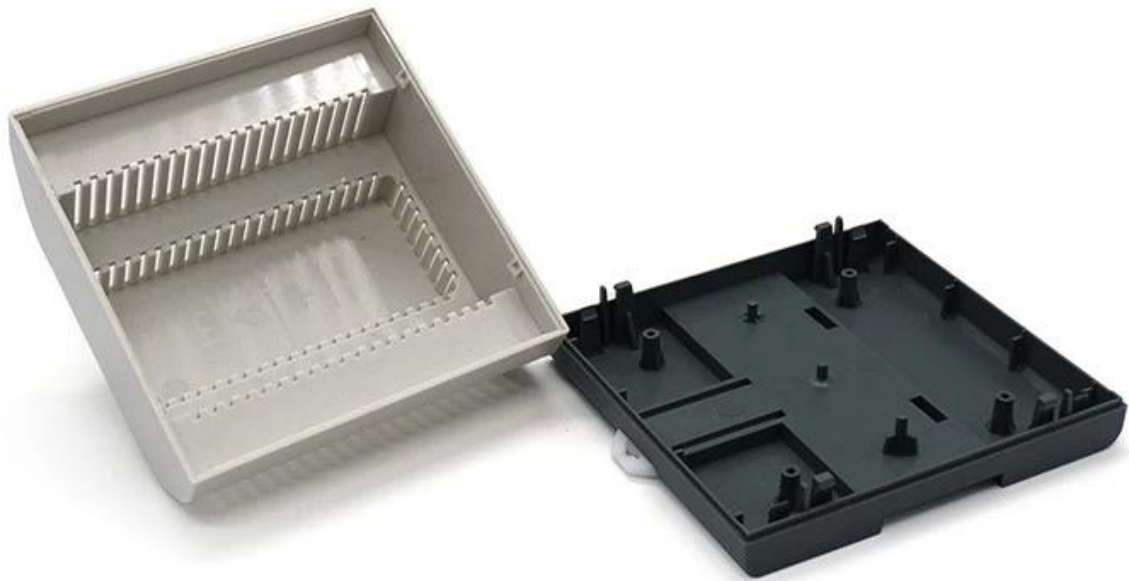

## **Voordelen van kunststofbehuizing Din-railbehuizing Elektrische ABS PLC-schakelkast**

1. Heeft een sterke weerstand tegen slijtage, verwerking, corrosie.
2. Kan worden gevormd op het oppervlak van een verscheidenheid aan kleuren, om maximaal aan uw eisen te voldoen.
3. Heb een sterke hardheid, kan uw elektronica goed beschermen.

## **Gedetailleerde foto's van kunststofbehuizing Din-railbehuizing Elektrische ABS PLC-schakelkast**

# SZOMK

Customizable  
cutout, sticker  
silkscreen, color

Weight: 112g  
Model No. AK80011

Size: 4.37\*4.25\*2.36 inch  
111\*108\*60 mm

**Overige aanpassingen**

**SZOMK**