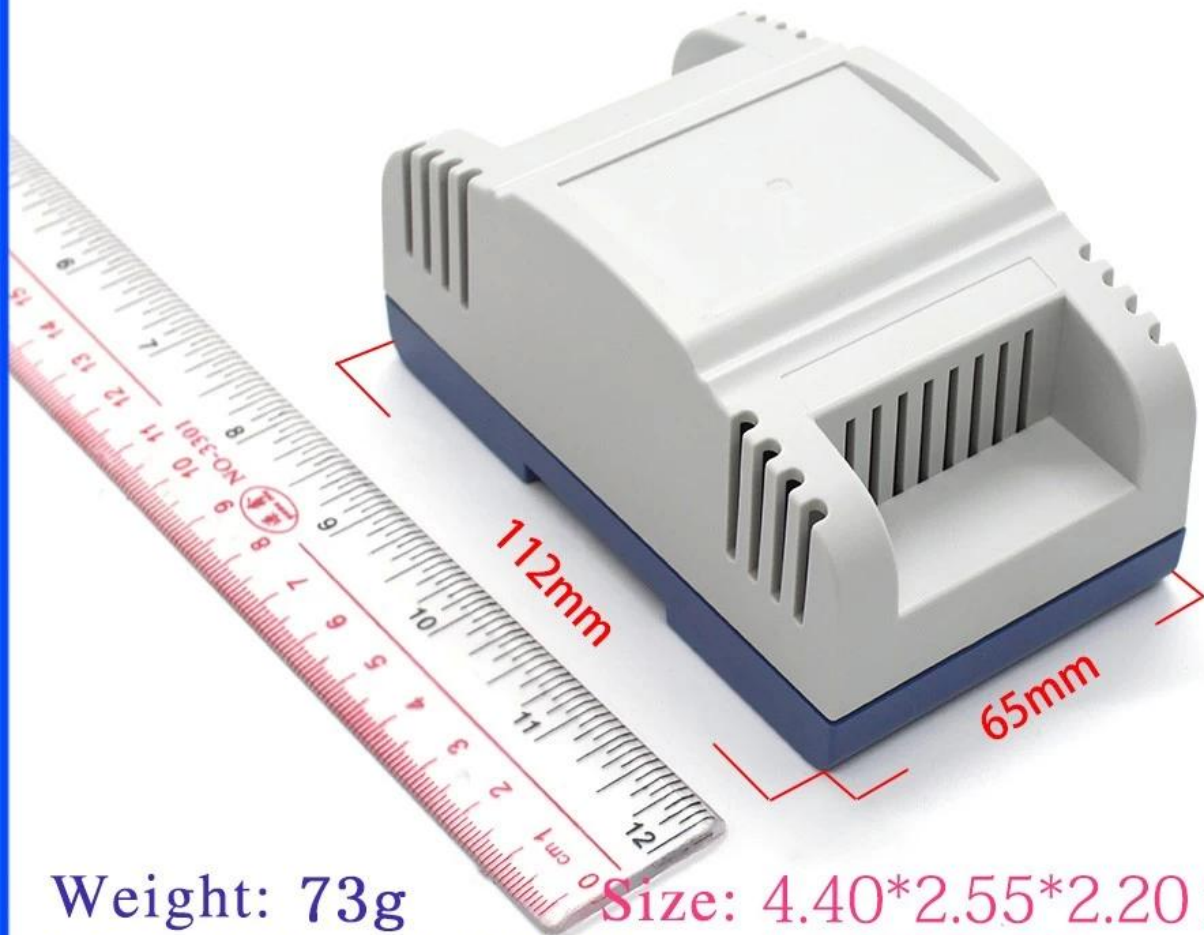

Gedetailleerde foto's van [ABS kunststof din rail behuizing](#)

SZOMK

▶ **Enclosure Manufacturer**
www.chinaenclosure.com

SZOMK

Customizable
cutout, sticker
silkscreen, color

Weight: 73g

Model No. AK-DR-59

Size: 4.40*2.55*2.20 inch
112*65*56 mm