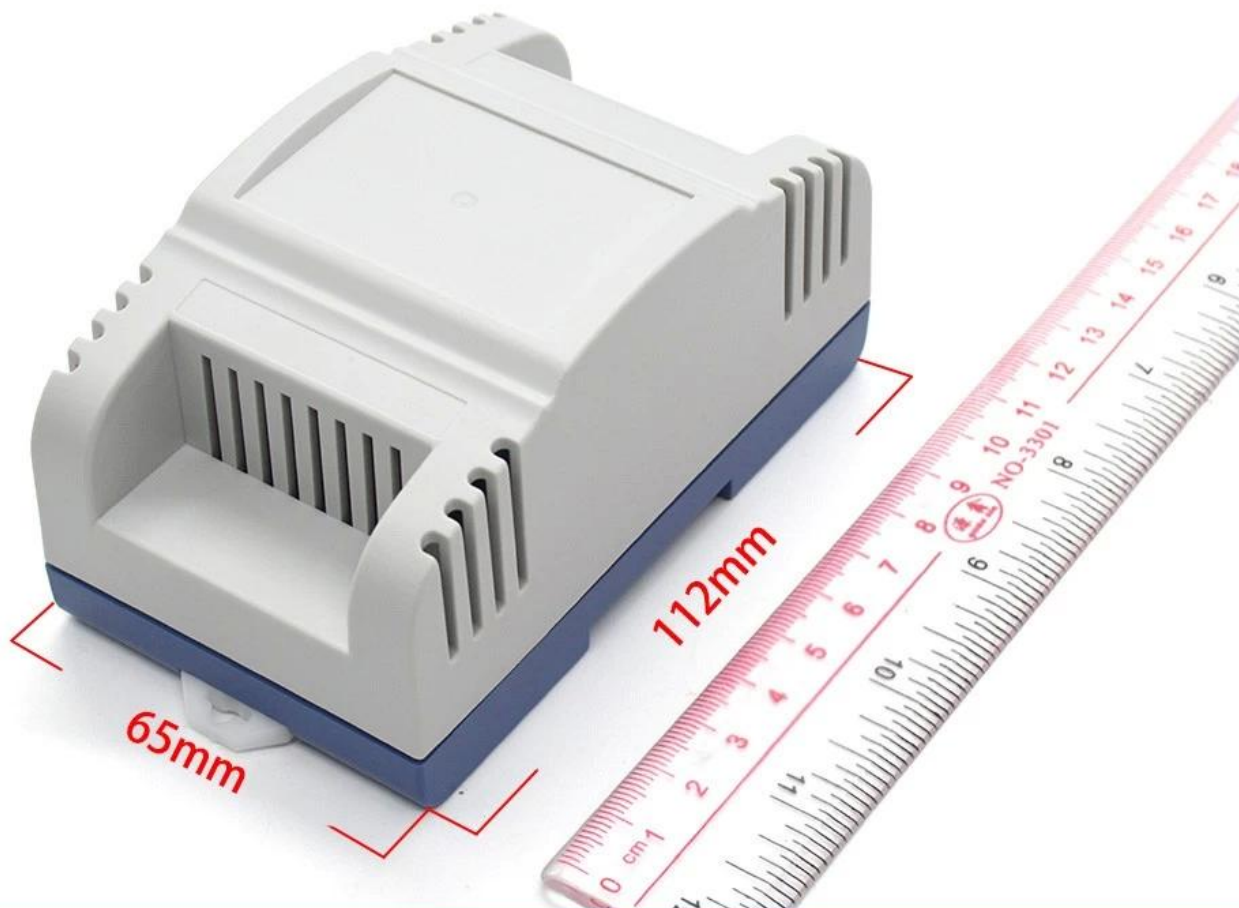

Voordelen van [ABS kunststof din rail behuizing](#)

1. Heeft een sterke weerstand tegen slijtage, verwerking, corrosie.
2. Kan worden gevormd op het oppervlak van een verscheidenheid aan kleuren, om te voldoen aan uw eisen.
3. Heb een sterke hardheid, kan uw elektronica goed beschermen.

Gedetailleerde foto's van [ABS kunststof din rail behuizing](#)

SZOMK

▶ **Enclosure Manufacturer**
www.chinaenclosure.com

SZOMK

Customizable
cutout, sticker
silkscreen, color

Weight: 73g

Model No. AK-DR-59

Size: 4.40*2.55*2.20 inch
112*65*56 mm