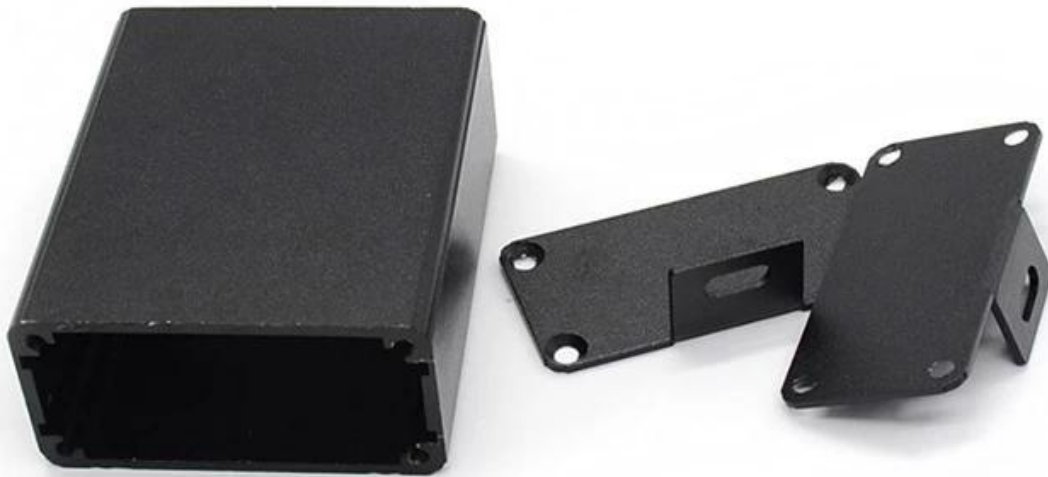

De din rail box behuizing gemaakt in china wordt gebruikt als een anode, geplaatst in elektrolyt, kunstmatig gevormd het behuizing met een beschermende aluminiumoxidefilm op het oppervlak.

Szomk Aluminium Project Box Nieuw Aluminium Behuizing Verbindingsbehuizingskenmerken

Szomk aluminium projectkast Nieuwe aluminium behuizing Verbindingsbehuizing

Type	Szomk aluminium projectkast Nieuwe aluminium behuizing Verbindingsbehuizing
Merk	SZOMK
Materiaal	aluminium
Modelnr.	AK-C-B6
Grootte	28 (H) x58 (B) xgratis (mm) 1.10 "x2.28" xgratis
Kleur	zwart-verschillende kleuren kunnen worden aangepast
Aangepaste MOQ	30 stuks
Bescherm niveau	IP54
Doorlooptijd	7-15 dagen na betaling krijgen
Normale verpakking	Verpakking van karton en plastic schuim en tape

Detailfoto van Szomk Aluminium Project Box Nieuwe aluminium behuizing Verbindingsbehuizing

SZOMK

▶ **Enclosure Manufacturer**
www.chinaenclosure.com

SZOMK

Customizable
cutout, sticker
silkscreen, color

Weight: 78g
Model No. AK-C-B6