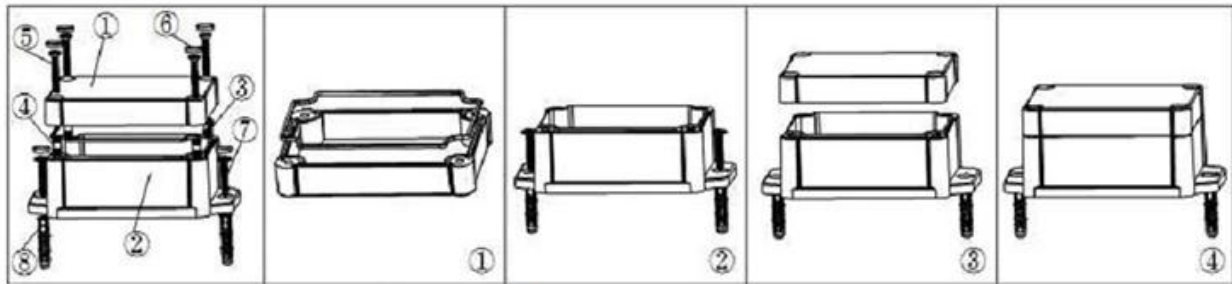

SZOMK

SZOMK

SZOMK

①

Epitheca (1PCS)
Material:PC
Color:Transparent

②

Hypotheca (1PCS)
Material:ABS
Color:Light Grey(FS20412)

Gasket (1PCS)
Material:Rubber
Size:96.5*64.5*1.8 mm