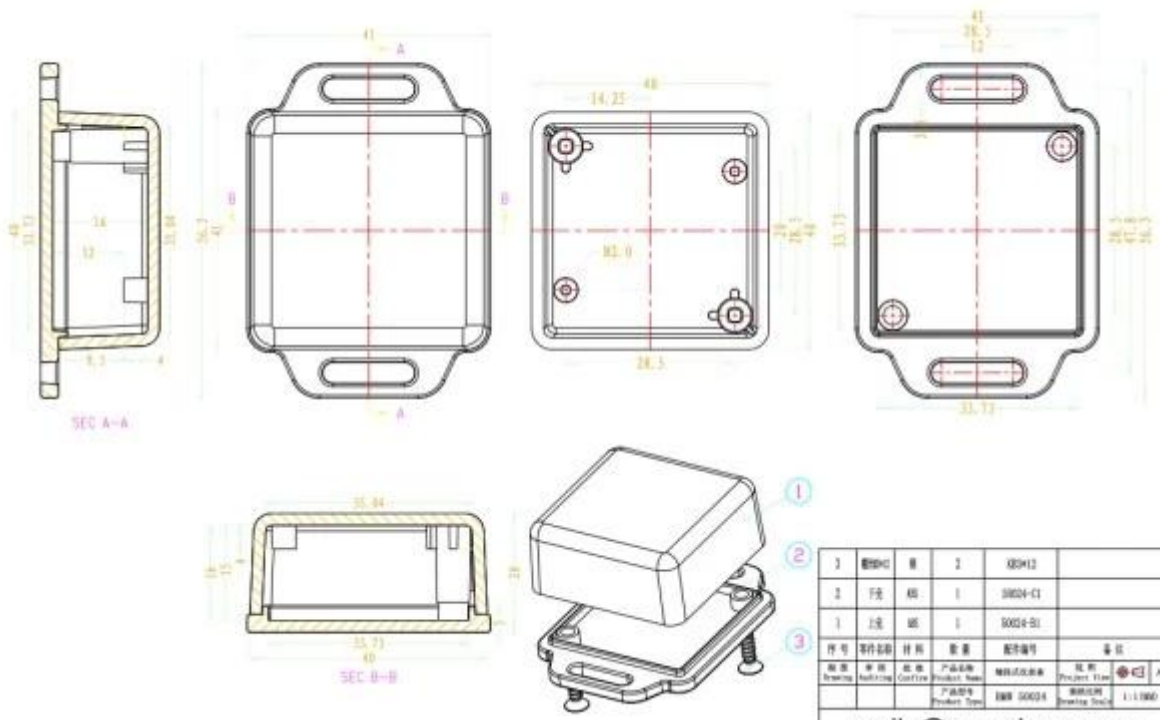

SZOMK

SZOMK

SZOMK

1	塑料	盖	2	ABS	
2	工程塑料	容器	1	SMD4-C1	
3	工程塑料	脚	1	SMD4-B1	
序号	零件名称	材料	数量	附件名称	备注
料号	料号	料号	产品名称	物料名称	比例
Part No.	Part No.	Part No.	Product Name	Material Name	Scale
			产品型号	物料名称	1:1/100
			Product Type	Material Name	