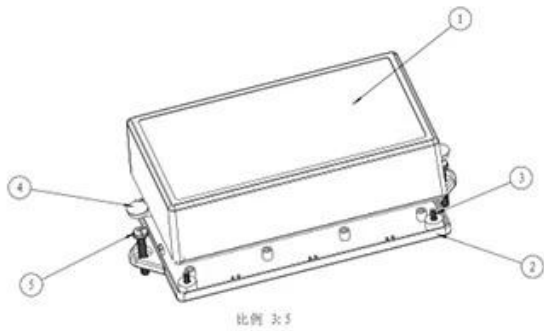

**SZOMK**

Customizable  
Cutout, sticker  
Silkscreen, color

Size: 6.65\*3.22\*1.57 inch

Model No. AK-W-55

169\*82\*40 mm

**SZOMK**

比例 3:5

5								
4	19-81-3	螺丝盖子	2	普通ABS				
3	PT3x8	PT3x8十字圆头自攻螺钉	4	铁				
2	19-88-2	下壳	1	普通ABS				
1	19-88-1	上壳	1	普通ABS				
序号 No.	产品编号 Product Code	零件名称 Part Name	数量 Quantity	材料 Material	重量(g) Weight	备注 REMARKS		
图号 Drawing	审核 Auditing	日期 Date	零件名称 Part Name	材料 Material		图号 Drawing No.	比例 Scale	图幅 Sheet Size
			产品编号 Product Code	装配图 Assembly	图号 Drawing No.	4:5	A3	
			产品编号 Product Code	19-88	视图 View			1/1