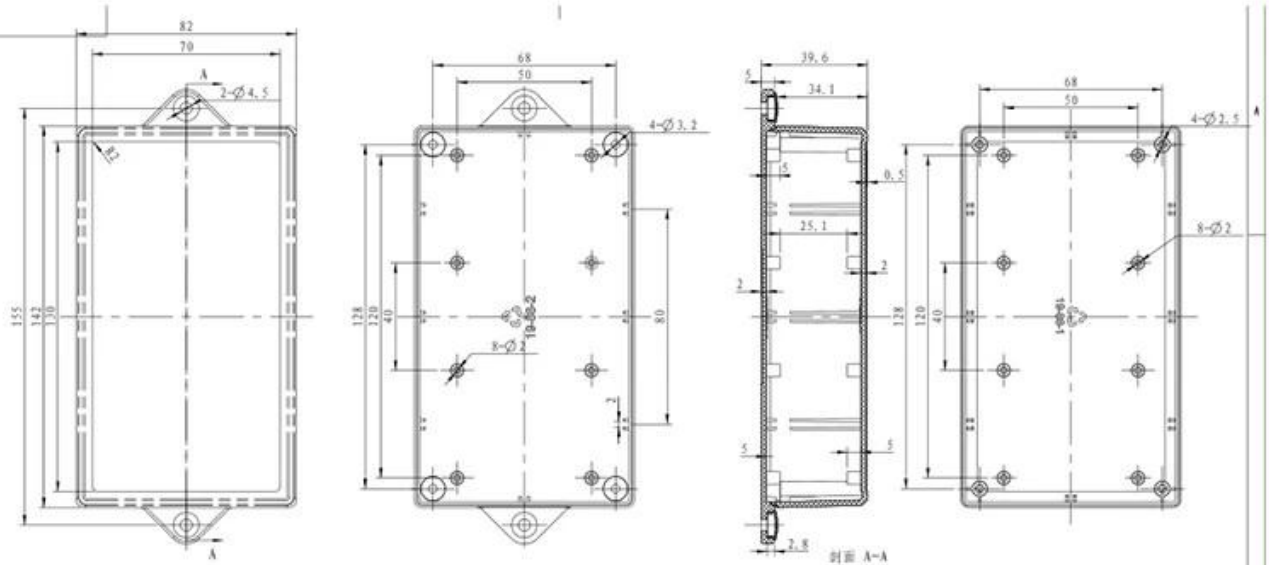

**SZOMK**

Customizable  
Cutout, sticker  
Silkscreen, color

Size: 6.65\*3.22\*1.57 inch

Model No. AK-W-55

169\*82\*40 mm

**SZOMK**

比例 3:5

5								
4	19-81-3	螺丝盖子	2	普通ABS				
3	PT3x8	PT3x8十字圆头自攻螺钉	4	铁				
2	19-88-2	下壳	1	普通ABS				
1	19-88-1	上壳	1	普通ABS				
序号 No.	产品编号 Product Code	零件名称 Part Name	数量 Quantity	材料 Material	重量(g) Weight	备注 REMARKS		
图号 Drawing	审核 Auditing	日期 Date	零件名称 Part Name	材料 Material		图号 Drawing No.	比例 Scale	图幅 Sheet Size
			产品编号 Product Code	装配图 Assembly	图号 Drawing No.	4:5	A3	
			产品编号 Product Code	19-88	视图 View			1/1