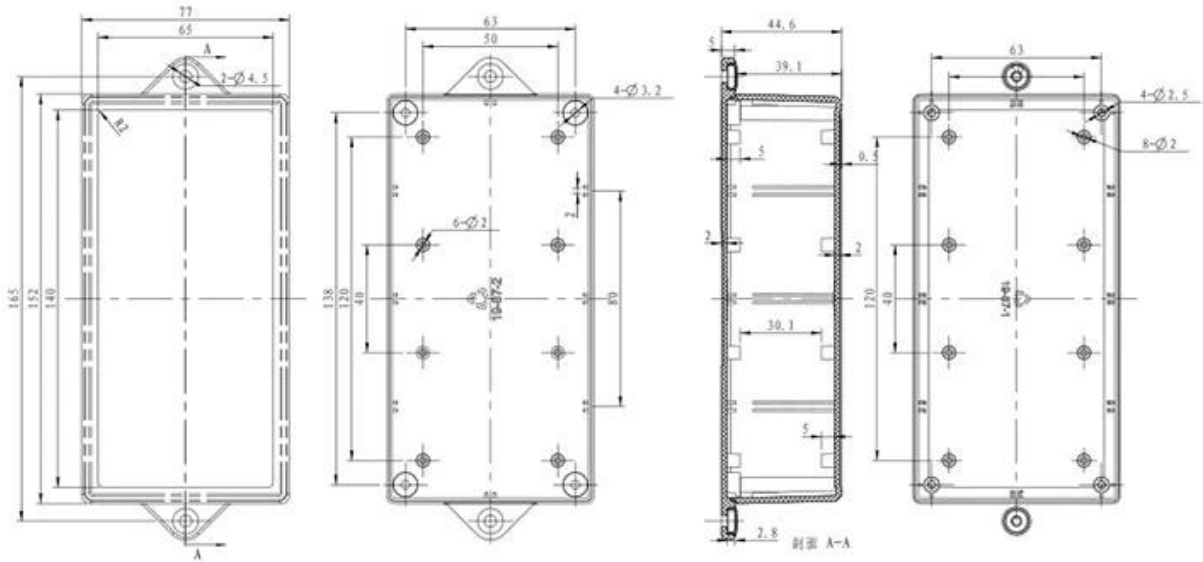

SZOMK

Customizable
Cutout, sticker
Silkscreen, color

Size: 7.05*3.03*1.77 inch

Model No. AK-W-56

179*77*49 mm

SZOMK

比例 3:5

5							
4	19-81-3	螺丝盖子	2	普通ABS			
3	PT3x8	PT3x8十字圆头自攻螺钉	4	铁			
2	19-87-2	下壳	1	普通ABS			
1	19-87-1	上壳	1	普通ABS			
序号 Number	产品编号 Product Code	零件名称 Part Name	数量 Quantity	材料 Material	重量(g) Weight	备注 REMARKS	
图号 Drawing	审核 Auditing	版本 Version	零件名称 Part Name	材料 Material			
			产品名称 Product Name	装配图	图样比例 Drawing Scale	4:5	A3
			产品编号 Product Code	19-87	视图 Front View	(mm)	
共 页 第 页							