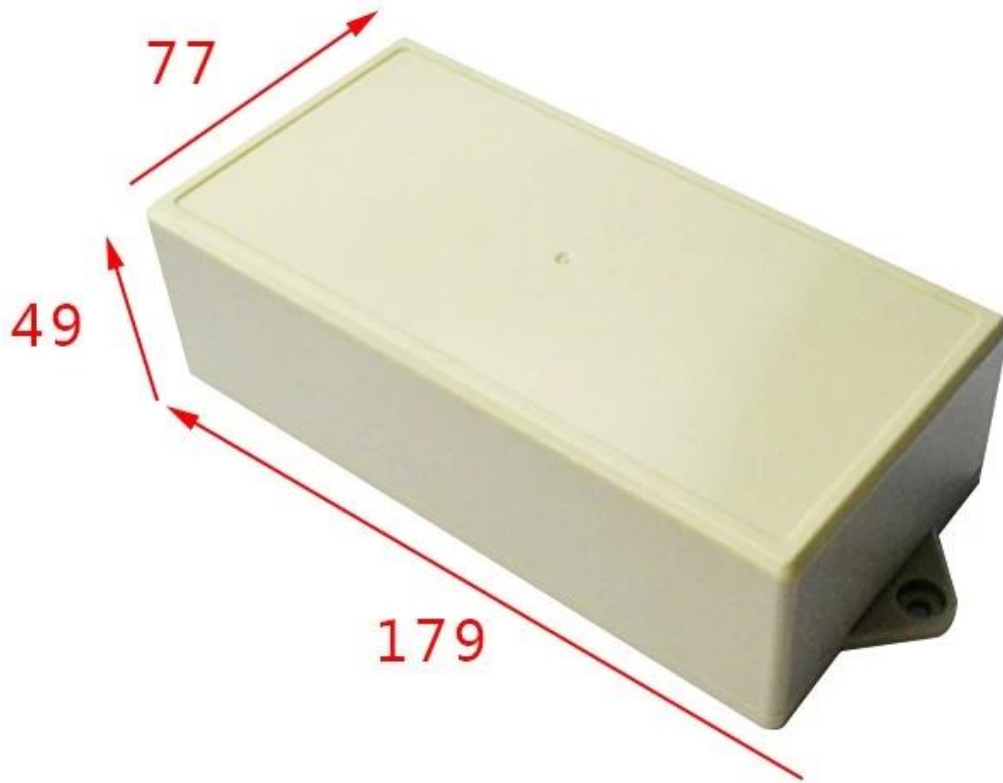

Kenmerken:

- 1, het product een afzonderlijke dozen en kartons.
- 2, de muur en de shell muur schroef, het decoratieve blad (slijpen schroef positie).
- 3, met een eenvoudige (client) om de schroef te passen
- 4, alle pouch verpakkingen.
- 5, wordt het product gemaakt van een plastic materiaal
- 6, respectievelijk, afhankelijk van hun behoeften en boren.

SZOMK

Customizable
Cutout, sticker
Silkscreen, color

Size: 7.05*3.03*1.77 inch

Model No. AK-W-56

179*77*49 mm

SZOMK

比例 3:5

5							
4	19-81-3	螺丝盖子	2	普通ABS			
3	PT3x8	PT3x8十字圆头自攻螺钉	4	铁			
2	19-87-2	下壳	1	普通ABS			
1	19-87-1	上壳	1	普通ABS			
序号 Number	产品编号 Product Code	零件名称 Part Name	数量 Quantity	材料 Material	重量(g) Weight	备注 REMARKS	
图号 Drawing	审核 Auditing	版本 Version	零件名称 Part Name	材料 Material			
			产品名称 Product Name	装配图	图样比例 Drawing Scale	4:5	A3
			产品编号 Product Code	19-87	视图 Front View	(mm)	
共 页 第 页							