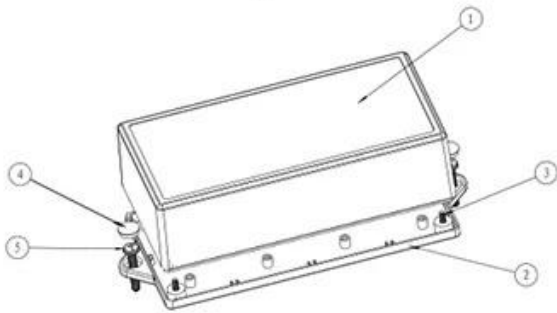

SZOMK

Customizable
Cutout, sticker
Silkscreen, color

Size: 7.05*3.03*1.77 inch

Model No. AK-W-56

179*77*49 mm

SZOMK

比例 3:5

5							
4	19-81-3	螺丝盖子	2	普通ABS			
3	PT3x8	PT3x8十字圆头自攻螺钉	4	铁			
2	19-87-2	下壳	1	普通ABS			
1	19-87-1	上壳	1	普通ABS			
序号 Number	产品编号 Product Code	零件名称 Part Name	数量 Quantity	材料 Material	重量(g) Weight	备注 REMARKS	
图号 Drawing	审核 Auditing	版本 Version	零件名称 Part Name	材料 Material			
			产品名称 Product Name	装配图	图样比例 Drawing Scale	4:5	A3
			产品编号 Product Code	19-87	视图 Front View	(mm)	
共 页 第 页							