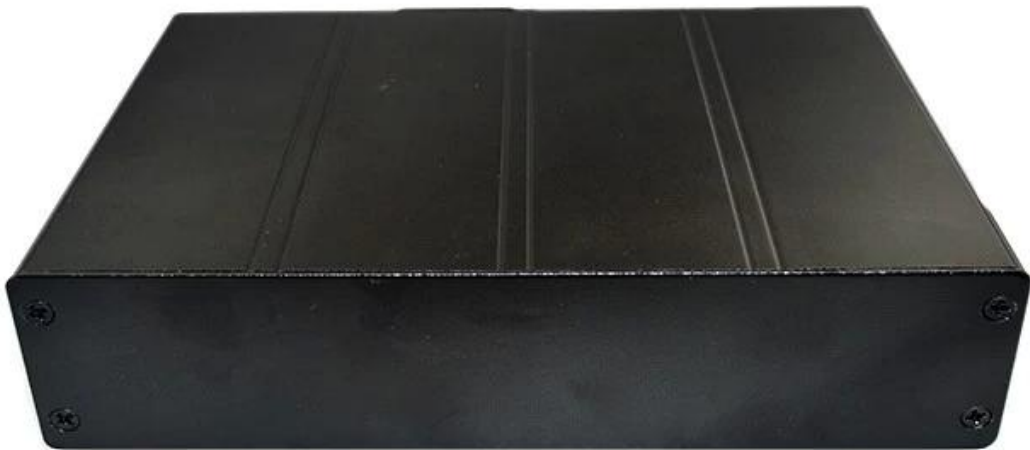

## Bestek

- 1, Type: aluminium behuizing van elektronische voor video-dooos
- 2, Nee: AK-C-B24
- 3, Grootte: 40 x 157 x gratis (mm) 1.57 "x 6.18" x gratis
- 4, MOQ: 20pcs

## Introductie van aluminium behuizing van elektronische voor video-dooos

De aluminium behuizing van elektronische voor video doos wordt gebruikt als anode, elektrolyt geplaatst, kunstmatig gevormd de behuizing met een beschermende aluminium oxide film op het oppervlak.

## Aluminium behuizing van elektronische voor video-dooos

|                    |  |
|--------------------|--|
| Type               | aluminium behuizing van elektronische voor video-dooos |
| Merk               | SZOMK  |
| Materiaal          | aluminium  |
| Model No.          | AK-C-B24   |
| Grootte            | 40 (H) x157 (W) xfree (mm) 1.57 "x6.18" xfree          |
| Kleur              | Zwart-verschillende kleuren kunnen worden aangepast    |
| MOQ                | 20 stuks   |
| Bescherm niveau    | IP54   |
| Doorlooptijd       | 7-15 dagen na betaling te krijgen                      |
| Normale verpakking | Karton en plastic schuim en tape verpakking            |

## Aluminium behuizing van elektronische voor video-dooos

**SZOMK**

**SZOMK**

**SZOMK**

**SZOMK**

**SZOMK**