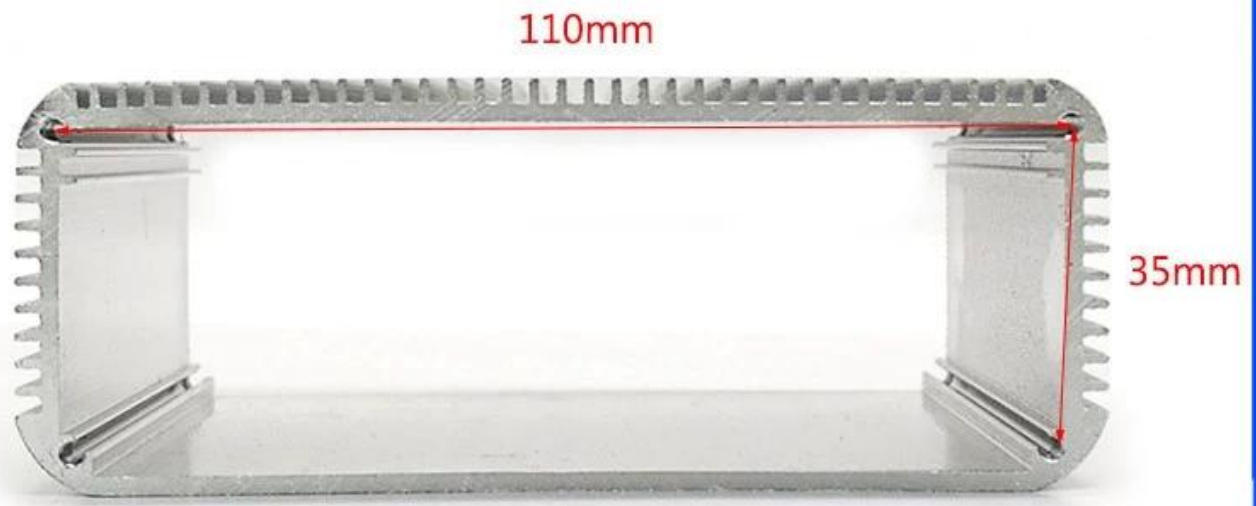

De gegoten gegoten behuizing van geëxtrudeerd aluminium wordt gebruikt als een anode, geplaatst in elektrolyt, kunstmatig gevormd het behuizing met een beschermende aluminiumoxidefilm op het oppervlak.

Geëxtrudeerde aluminium behuizing

| | |
|--------------------|--|
| Type | B-Normale serie geëxtrudeerde aluminium behuizing |
| Merk | SZOMK |
| Materiaal | aluminium |
| Modelnr. | AK-C-B22 |
| Grootte | 45 (H) * 120 (W) pdf (mm) |
| Kleur | zilverachtige en verschillende kleuren kunnen worden aangepast |
| Aangepaste MOQ | 1 stuks |
| Bescherm niveau | IP54 |
| Doorlooptijd | 7-15 dagen na betaling krijgen |
| Normale verpakking | Verpakking van karton en plastic schuim en tape |

Detailfoto van geëxtrudeerde aluminium behuizing

SZOMK

Customizable
cutout, sticker
silkscreen, color

Weight: 358g

Model No. AK-C-B22

Size: 1.77*4.72*5.91 inch

45*120*150 mm

SZOMK

SZOMK

SZOMK

Wall-mounting series

Size List:HxWxfree(mm)

Length can be random

| | | | |
|----------|----------|----------|----------|
| AK-C-A1 | 36x147 | AK-C-A17 | 40.5x97 |
| AK-C-A2 | 41x147 | AK-C-A18 | 80x234 |
| AK-C-A3 | 29x129 | AK-C-A19 | 40x80.5 |
| AK-C-A4 | 28x104 | AK-C-A20 | 33x105 |
| AK-C-A5 | 32x155 | AK-C-A21 | 39x96 |
| AK-C-A6 | 71x190 | AK-C-A22 | 24x76 |
| AK-C-A7 | 46x190 | AK-C-A23 | 58x180 |
| AK-C-A8 | 38x88 | AK-C-A24 | 29x164 |
| AK-C-A9 | 48x204 | AK-C-A25 | 61x147 |
| AK-C-A10 | 38x150 | AK-C-A26 | 35x120 |
| AK-C-A11 | 55x150 | AK-C-A27 | 36x85 |
| AK-C-A12 | 45x138 | AK-C-A28 | 28x165 |
| AK-C-A13 | 55x147 | AK-C-A29 | 52x165 |
| AK-C-A14 | 30x67 | AK-C-A30 | 33.5x103 |
| AK-C-A15 | 73.5x250 | AK-C-A31 | 39x144 |
| AK-C-A16 | 24x80 | AK-C-A32 | 26x66 |