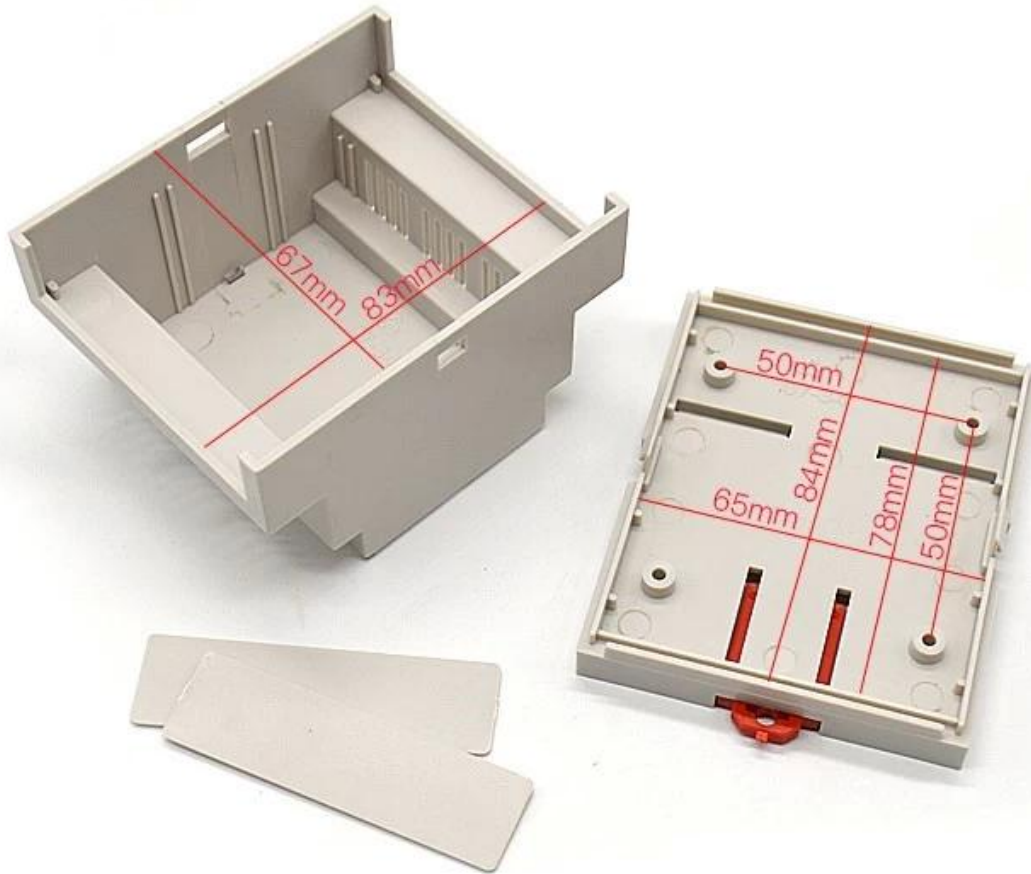

### **Gedetailleerde foto's van Din Rail ABS kunststof behuizing behuizing**

# SZOMK

Customizable  
cutout, sticker  
silkscreen, color

Weight: 63g  
Model No. AK-DR-41

Size: 3.43\*2.36\*2.80 inch  
87\*60\*71 mm

**Overige aanpassingen**

**SZOMK**