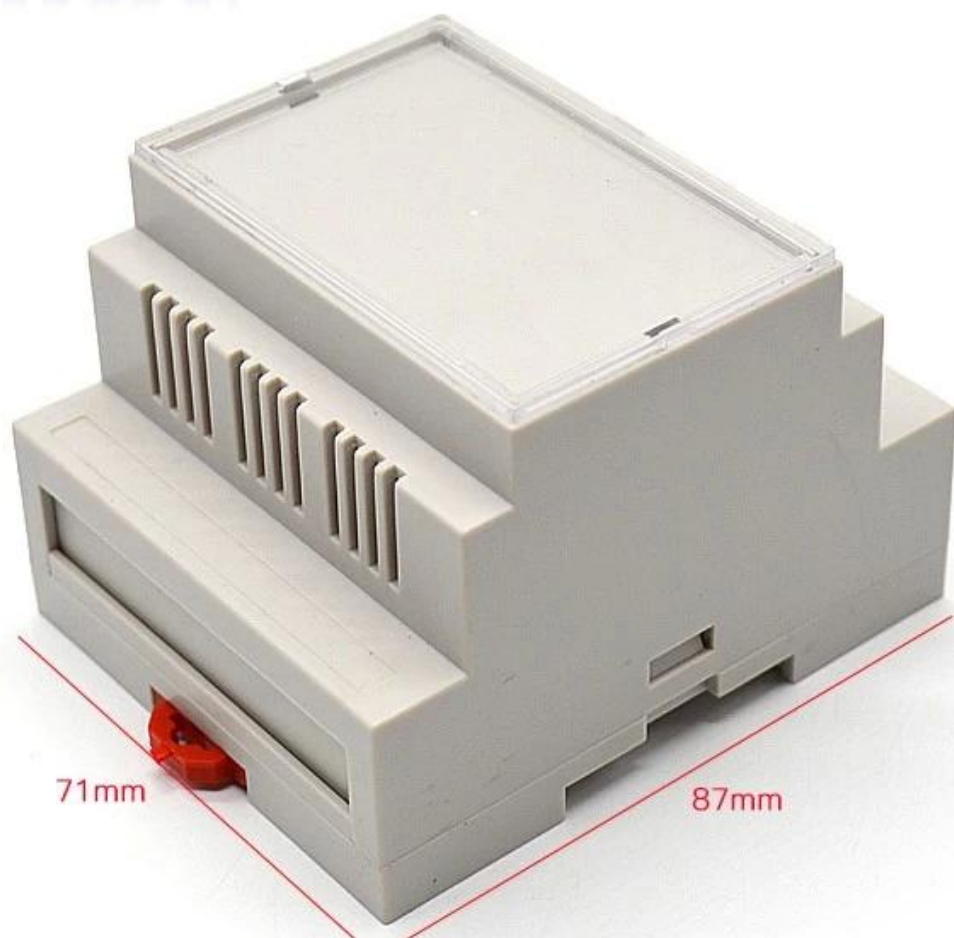

SZOMK

▶ **Enclosure Manufacturer**
www.chinaenclosure.com