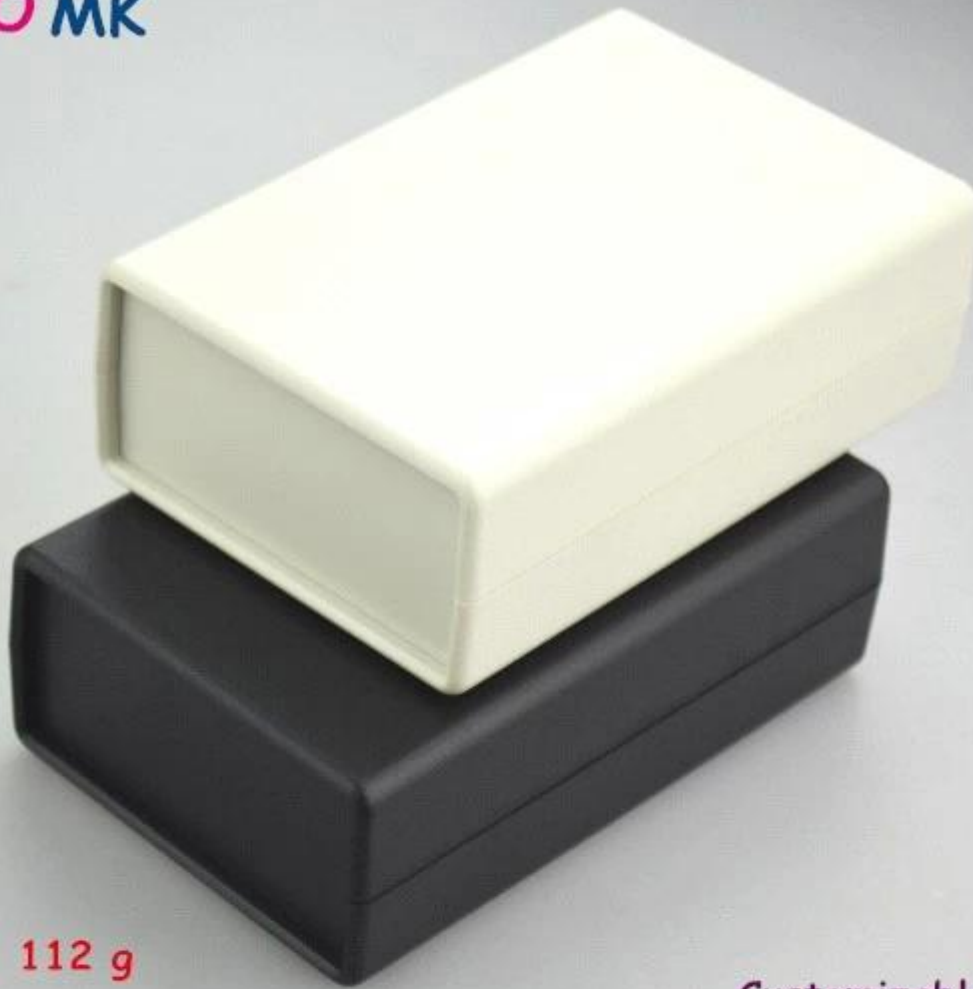

**Item naam: szomk standaard plastic doos**

**Grootte: 133x90x45mm**

**Kleur: Zwart of wit**

**SZOMK**

**▶ Enclosure Manufacturer**  
[www.chinaenclosure.com](http://www.chinaenclosure.com)

SZOMK

112 g

Model No AK-D-02

size : 133\*90\*45 mm

Customizable  
cut holes , sticker  
silk screen , color

SZOMK

112 g

Model No AK-D-02

size : 133\*90\*45 mm

Customizable  
cut holes , sticker  
silk screen , color

SZOMK

112 g

Model No AK-D-02

size : 133\*90\*45 mm

Customizable  
cut holes , sticker  
silk screen , color

SZOMK

112 g

Model No AK-D-02

size : 133\*90\*45 mm

Customizable  
cut holes , sticker  
silk screen , color

SZOMK

112 g

Model No AK-D-02

size : 133\*90\*45 mm

Customizable  
cut holes , sticker  
silk screen , color

SZOMK

112 g