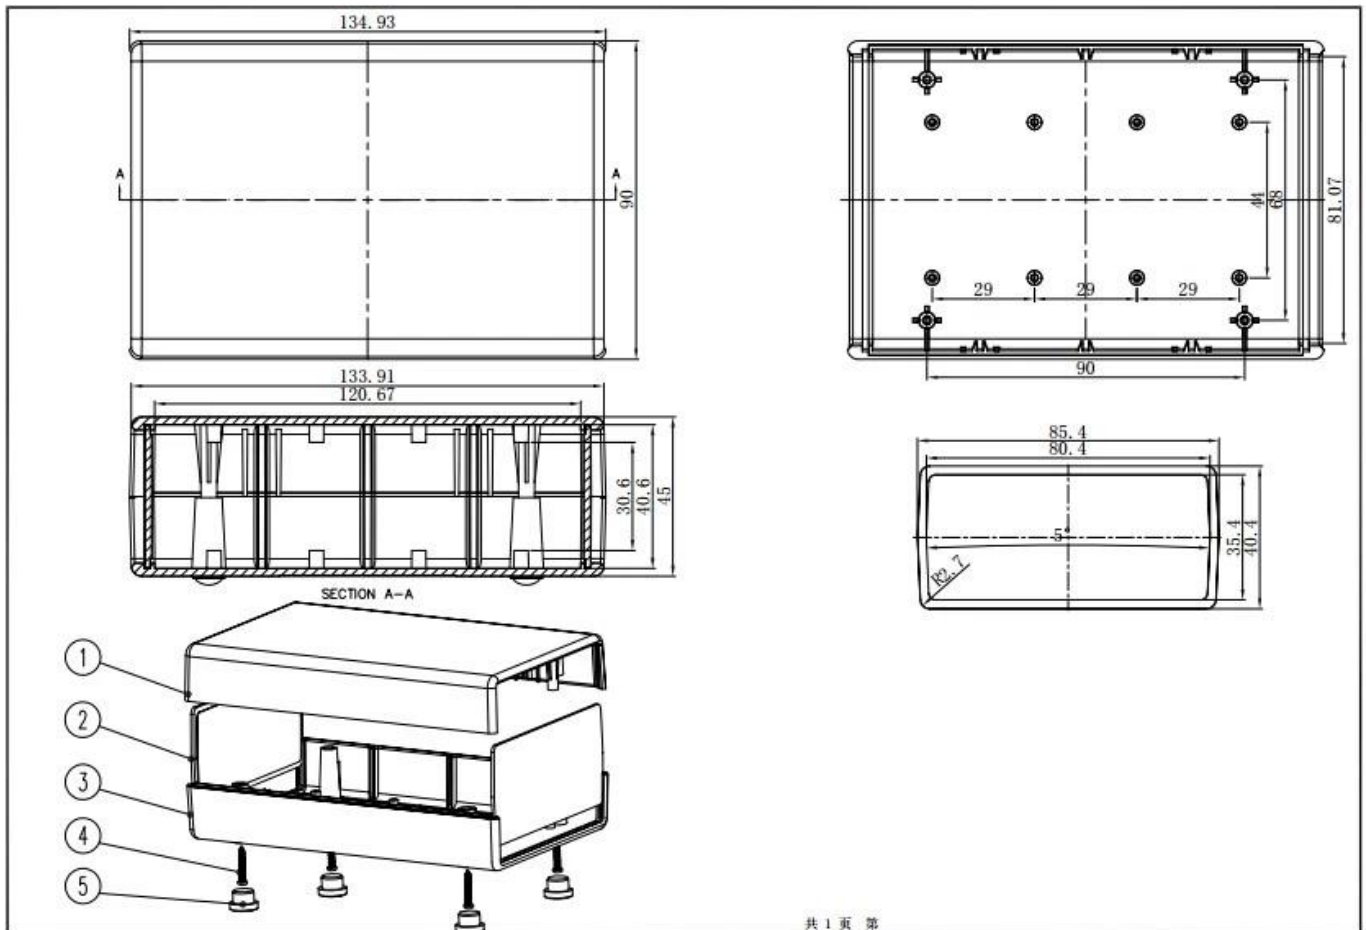

SZOMK

112 g

Model No AK-D-02

size : 133\*90\*45 mm

Customizable  
cut holes , sticker  
silk screen , color

Service op maat:

Uitsnijden

Sticker