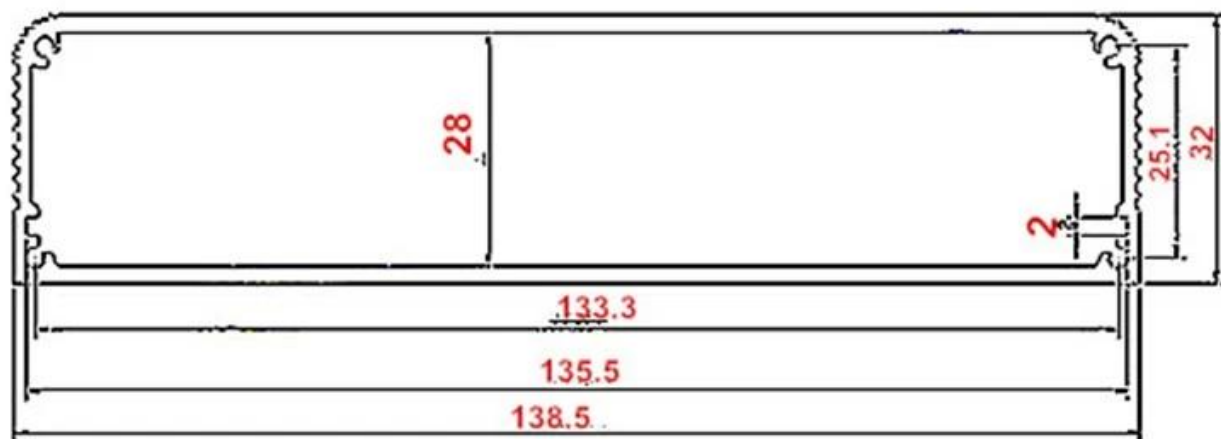

Geëxtrudeerd gepolijst aluminium behuizing met interne sleuven

Type	geëxtrudeerd gepolijst aluminium behuizing met interne sleuven
Merk	SZOMK
Materiaal	aluminium
Model No.	AK-C-B25
Grootte	32 (H) x138.5 (W) xfree (mm) 1.26 "x5.45" xfree
Kleur	Zwart-verschillende kleuren kunnen worden aangepast
MOQ	20 stuks
Bescherm niveau	IP54
Doorlooptijd	7-15 dagen na betaling te krijgen
Normale verpakking	Karton en plastic schuim en tape verpakking

Geëxtrudeerd gepolijst aluminium behuizing met interne sleuven

SZOMK

▶ **Enclosure Manufacturer**
www.chinaenclosure.com

SZOMK

SZOMK

SZOMK

SZOMK

SZOMK