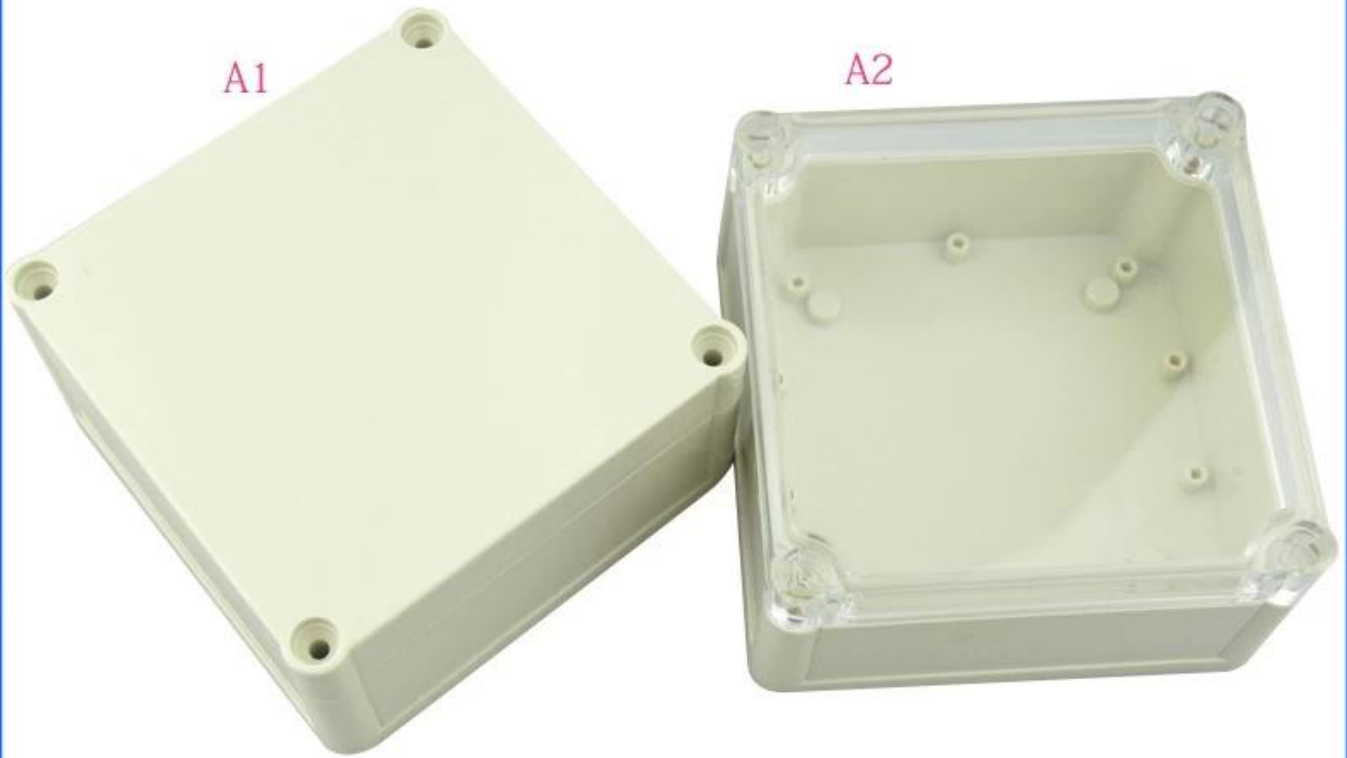

Gedetailleerde foto's van IP68 aansluitdoos waterdicht kunststof behuizing instrument

SZOMK

▶ **Enclosure Manufacturer**
www.chinaenclosure.com

SZOMK

Customizable
cutout, sticker
silkscreen, color

Model No. AK10511

Size: 4.72*4.72*2.40 inch
120*120*61 mm

Overige aanpassingen

SZOMK

WE CAN DO

- ✓ *Provide thousands of public enclosure* MOQ: 1 piece
- ✓ *Small order custom* MOQ: 20-30 pcs
- ✓ *Design private custom enclosure (provide PCB)*
- ✓ *Molding, tooling (provide sample / STEP file)*