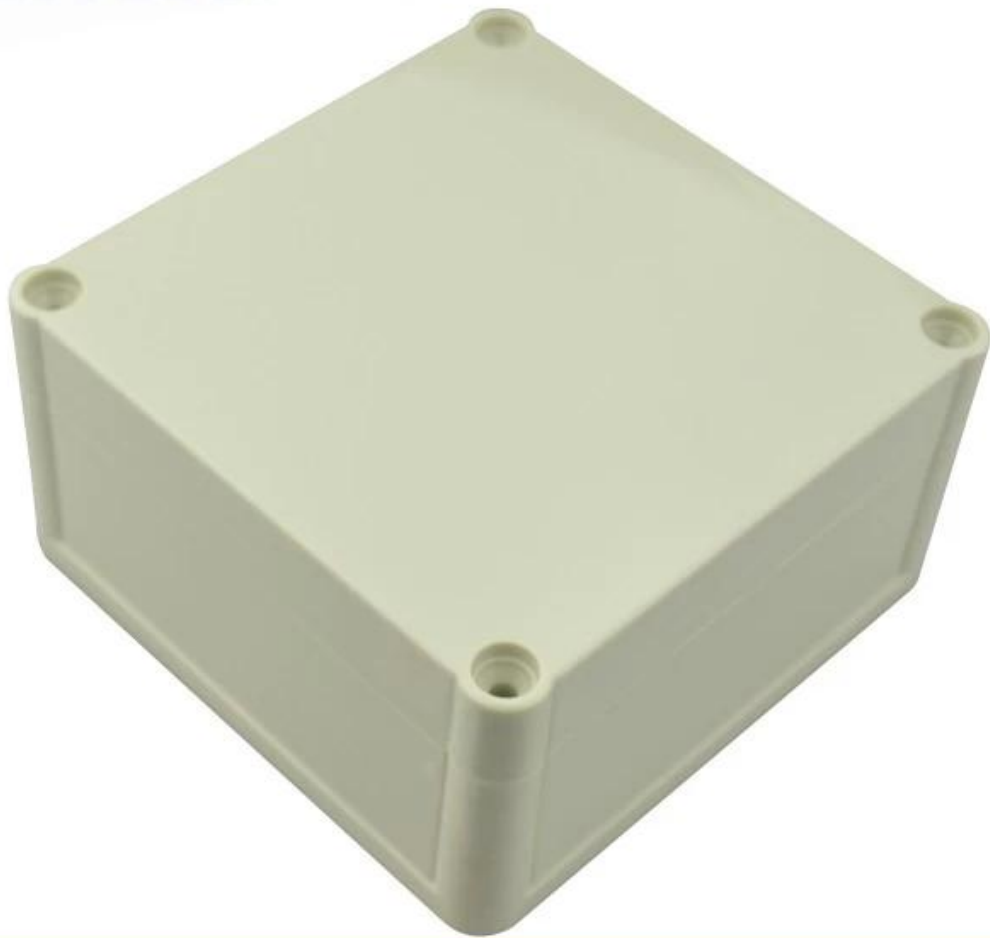

It is widely used in electronic, instrumentation, automation, communications, power supply units, student projects, amplifiers, Medical and wellness devices, test and measurement equipment, industrial control, peripheral devices and interfaces, switch boxes.

Voordelen van IP68 aansluitdoos waterdicht kunststof behuizing instrument

1. Heeft een sterke weerstand tegen slijtage, verwerking, corrosie.
2. Kan worden gevormd op het oppervlak van een verscheidenheid aan kleuren, om maximaal aan uw eisen te voldoen.
3. Heb een sterke hardheid, kan uw elektronica goed beschermen.

Gedetailleerde foto's van IP68 aansluitdoos waterdicht kunststof behuizing instrument

SZOMK

▶ **Enclosure Manufacturer**
www.chinaenclosure.com

SZOMK

Customizable
cutout, sticker
silkscreen, color

Model No. AK10511

Size: 4.72*4.72*2.40 inch
120*120*61 mm

Overige aanpassingen

SZOMK

WE CAN DO

- ✓ *Provide thousands of public enclosure* MOQ: 1 piece
- ✓ *Small order custom* MOQ: 20-30 pcs
- ✓ *Design private custom enclosure (provide PCB)*
- ✓ *Molding, tooling (provide sample / STEP file)*