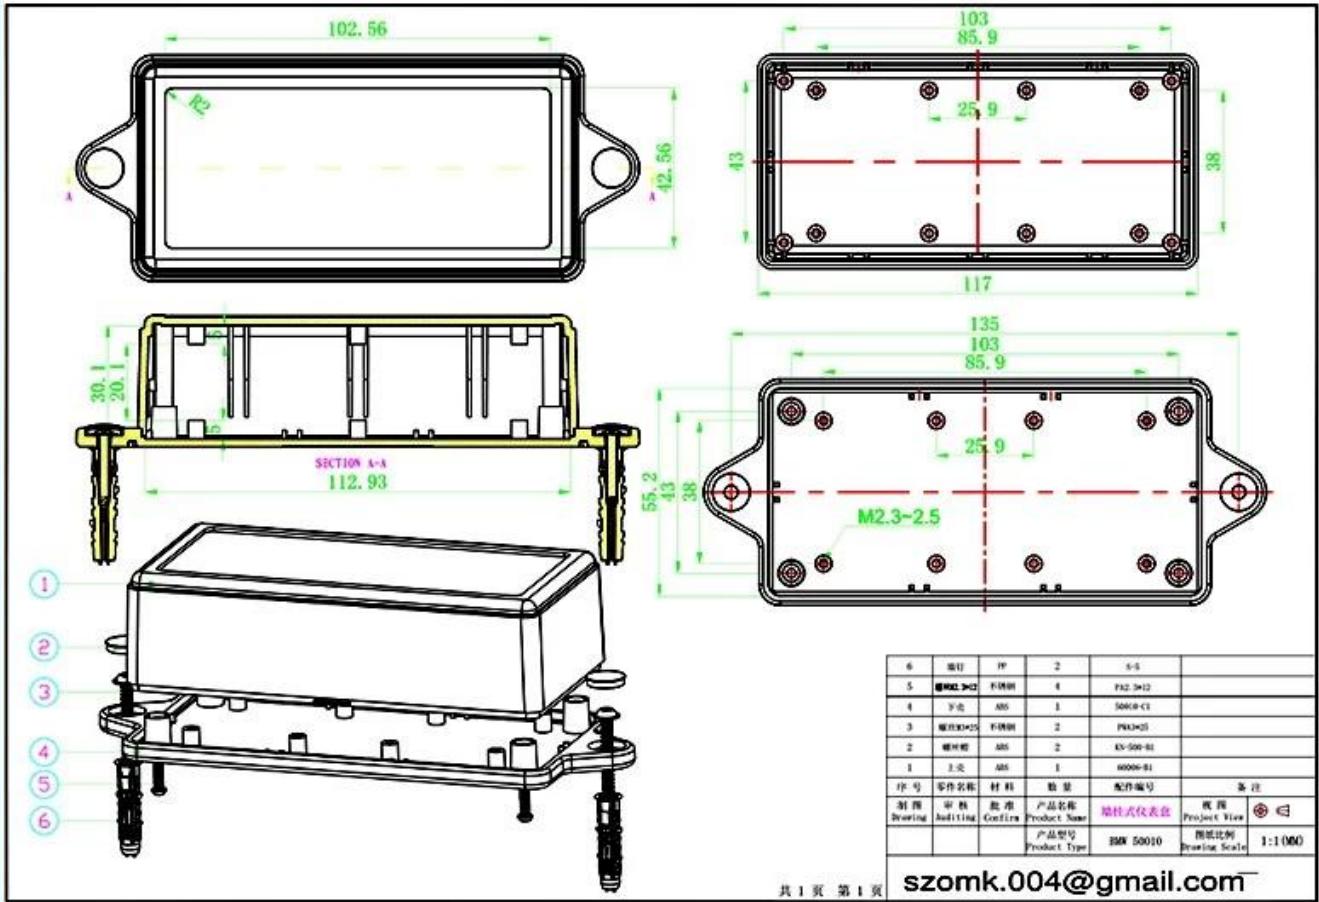

► Enclosure Manufacturer
www.chinaenclosure.com