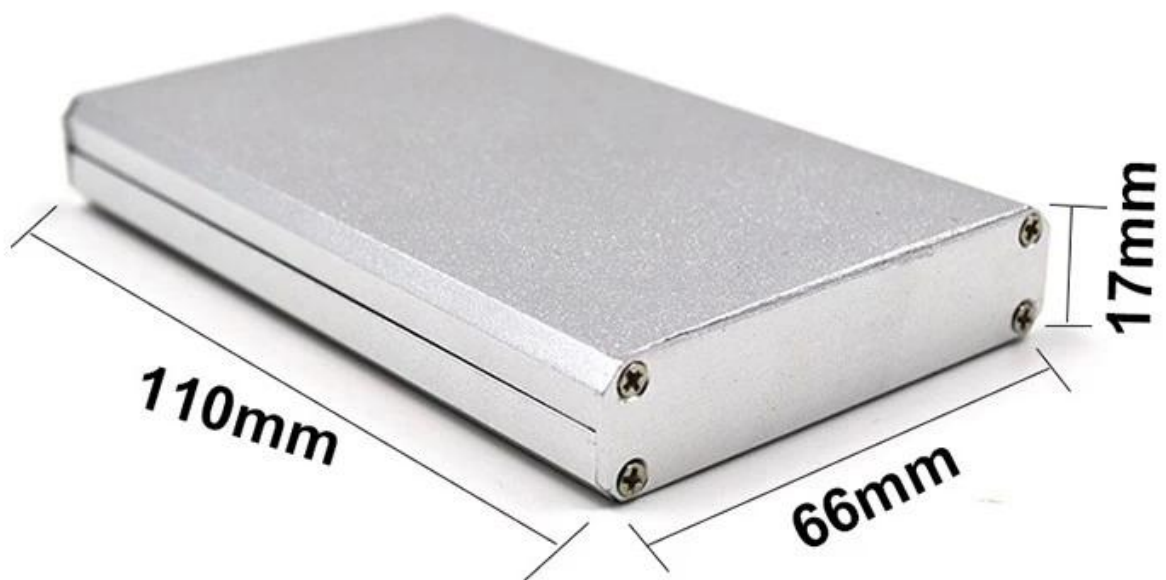

SZOMK

▶ **Enclosure Manufacturer**
www.chinaenclosure.com

SZOMK

Customizable
cutout, sticker
silkscreen, color

Weight: 68g
Model No. AK-C-C61

Size: 0.67*2.60*4.33 inch
17*66*110 mm

SZOMK

SZOMK

SZOMK

Wall-mounting series

Size List:HxWxfree(mm)

Length can be random

AK-C-A1	36x147	AK-C-A17	40.5x97
AK-C-A2	41x147	AK-C-A18	80x234
AK-C-A3	29x129	AK-C-A19	40x80.5
AK-C-A4	28x104	AK-C-A20	33x105
AK-C-A5	32x155	AK-C-A21	39x96
AK-C-A6	71x190	AK-C-A22	24x76
AK-C-A7	46x190	AK-C-A23	58x180
AK-C-A8	38x88	AK-C-A24	29x164
AK-C-A9	48x204	AK-C-A25	61x147
AK-C-A10	38x150	AK-C-A26	35x120
AK-C-A11	55x150	AK-C-A27	36x85
AK-C-A12	45x138	AK-C-A28	28x165
AK-C-A13	55x147	AK-C-A29	52x165
AK-C-A14	30x67	AK-C-A30	33.5x103
AK-C-A15	73.5x250	AK-C-A31	39x144
AK-C-A16	24x80	AK-C-A32	26x66