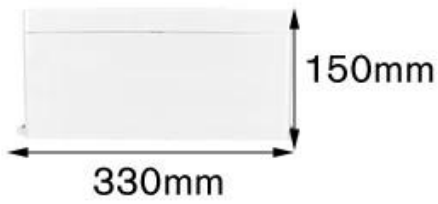

**SZOMK**

**330\*300\*150mm**

**1450g**

**AK-01-57-1**

**SZOMK**

**330\*300\*150mm**

**1450g**

**AK-01-57-1**