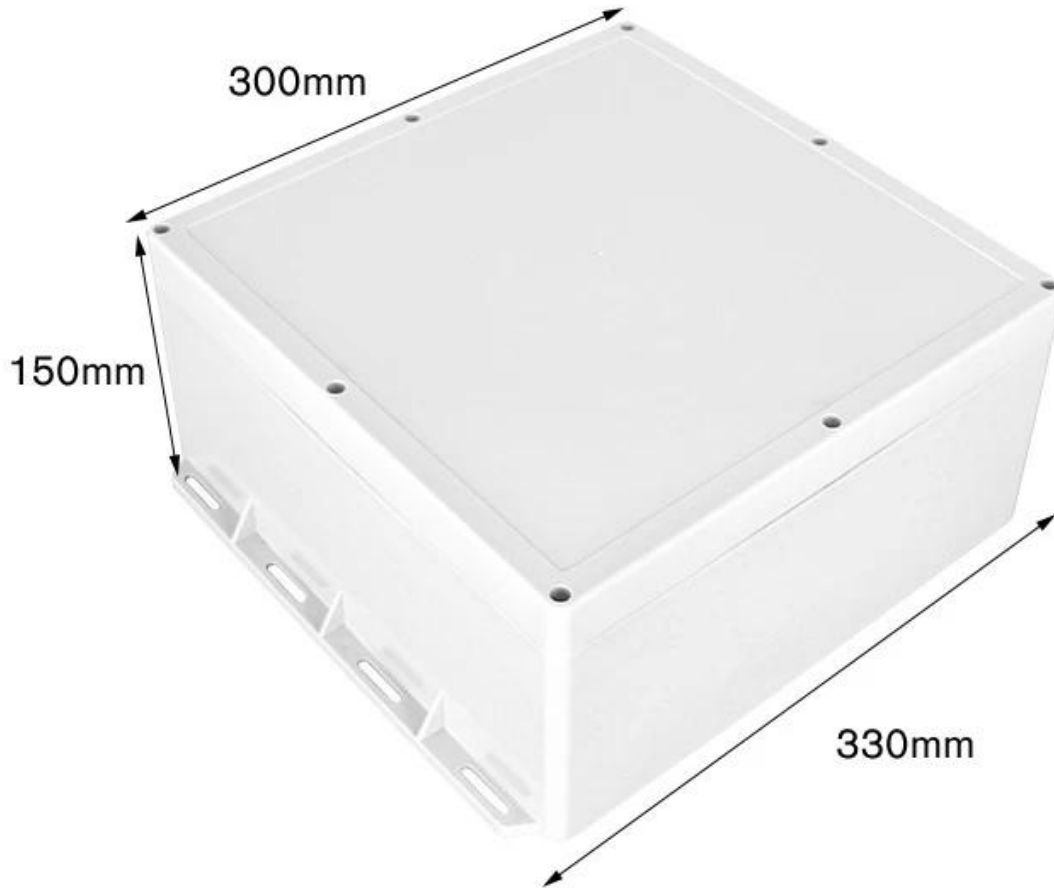

**SZOMK**

**330\*300\*150mm**

**1450g**

**AK-01-57-1**

**SZOMK**

**330\*300\*150mm**

**1450g**

**AK-01-57-1**