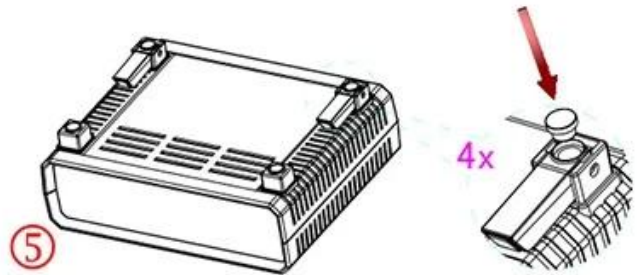

SZOMK

▶ **Enclosure Manufacturer**
www.chinaenclosure.com

SZOMK

Customizable
cut holes , sticker
silk screen logo

Model No:BDH20040-A2

SZOMK

SZOMK

BDH 20010

Email: szomk.004@gmail.com

SZOMK

Accessories

产品型号: AK-D-05

产品尺寸:160×130×48 mm

产品重量:

15221518

	产品型号: 20010-B1 产品名称: 上壳 模具编号: BAH10059-A1A2 材 料: ABS(电脑色:PS20412) 用 量: 1 PCS		产品型号: 20010-D1 产品名称: 挡板 模具编号: BAH10059-A3 材 料: ABS(电脑色:PS20412) 用 量: 2 PCS
	产品型号: 20010-C1 产品名称: 下壳 模具编号: BAH10059-A1A2 材 料: ABS(电脑色:PS20412) 用 量: 1 PCS		产品型号: 20009-E1 产品名称: 后脚底座 模具编号: BAH10058-A4A5 材 料: ABS(电脑色:PS20412) 用 量: 2 PCS
	产品型号: BP-9 产品名称: 脚垫 模具编号: BAH10020-A4 材 料: PVC(电脑色:PS20412) 用 量: 4 PCS		产品型号: 20009-F1 产品名称: 前脚底座 模具编号: BAH10058-A4A5 材 料: ABS(电脑色:PS20412) 用 量: 2 PCS
	产品型号: 20009-G1 产品名称: 支撑架 模具编号: BAH10058-A6 材 料: ABS(电脑色:PS20412) 用 量: 2 PCS		产品型号: 20009-H1 产品名称: 脚垫 模具编号: BAH10058-A7 材 料: PVC(电脑色:PS20412) 用 量: 2 PCS
	产品型号: PM3x30 产品名称: 螺钉 规 格: M3×30 材 料: 不锈钢 用 量: 4 PCS		产品型号: M3×10 产品名称: 铜套 规 格: M3×10 材 料: 铜 用 量: 4 PCS 颜 色: 铜色