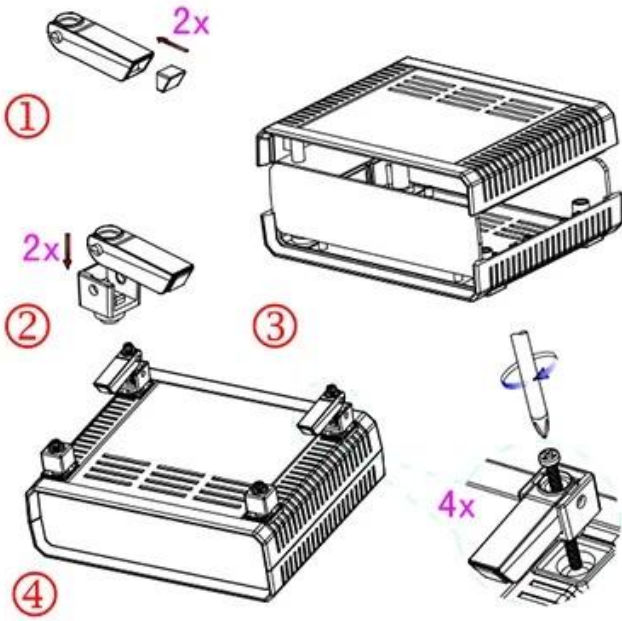

SZOMK

▶ **Enclosure Manufacturer**
www.chinaenclosure.com

SZOMK

Customizable
cut holes , sticker
silk screen logo

Model No:BDH20040-A2

SZOMK

SZOMK

BDH 20010

Email: szomk.004@gmail.com

SZOMK

Accessories

产品型号: AK-D-05

产品尺寸:160×130×48 mm

产品重量:

15221518

	产品型号: 20010-B1 产品名称: 上壳 模具编号: BAH10059-A1A2 材 料: ABS(电脑色:PS20412) 用 量: 1 PCS		产品型号: 20010-D1 产品名称: 挡板 模具编号: BAH10059-A3 材 料: ABS(电脑色:PS20412) 用 量: 2 PCS
	产品型号: 20010-C1 产品名称: 下壳 模具编号: BAH10059-A1A2 材 料: ABS(电脑色:PS20412) 用 量: 1 PCS		产品型号: 20009-E1 产品名称: 后脚底座 模具编号: BAH10058-A4A5 材 料: ABS(电脑色:PS20412) 用 量: 2 PCS
	产品型号: BP-9 产品名称: 脚垫 模具编号: BAH10020-A4 材 料: PVC(电脑色:PS20412) 用 量: 4 PCS		产品型号: 20009-F1 产品名称: 前脚底座 模具编号: BAH10058-A4A5 材 料: ABS(电脑色:PS20412) 用 量: 2 PCS
	产品型号: 20009-G1 产品名称: 支撑架 模具编号: BAH10058-A6 材 料: ABS(电脑色:PS20412) 用 量: 2 PCS		产品型号: 20009-H1 产品名称: 脚垫 模具编号: BAH10058-A7 材 料: PVC(电脑色:PS20412) 用 量: 2 PCS
	产品型号: PM3x30 产品名称: 螺钉 规 格: M3×30 材 料: 不锈钢 用 量: 4 PCS		产品型号: M3×10 产品名称: 铜套 规 格: M3×10 材 料: 铜 用 量: 4 PCS 颜 色: 铜色