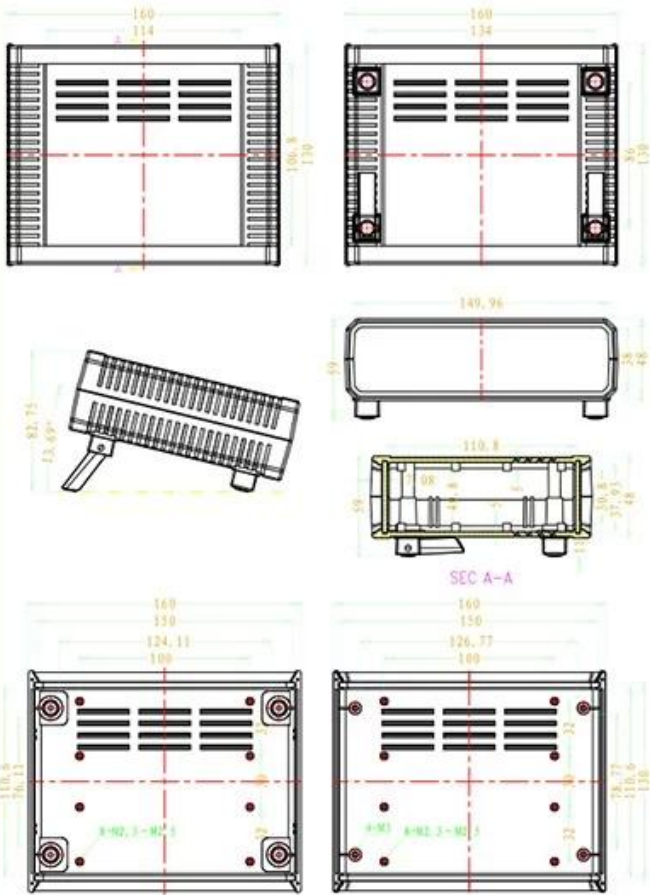

SZOMK

▶ **Enclosure Manufacturer**
www.chinaenclosure.com

SZOMK

Customizable
cut holes , sticker
silk screen logo

Model No:BDH20040-A2

SZOMK

SZOMK

BDH 20010

Email: szomk.004@gmail.com

SZOMK

Accessories

产品型号: AK-D-05

产品尺寸:160×130×48 mm

产品重量:

15221518

	产品型号: 20010-B1 产品名称: 上壳 模具编号: BAH10059-A1A2 材 料: ABS(电脑色:PS20412) 用 量: 1 PCS		产品型号: 20010-D1 产品名称: 挡板 模具编号: BAH10059-A3 材 料: ABS(电脑色:PS20412) 用 量: 2 PCS
	产品型号: 20010-C1 产品名称: 下壳 模具编号: BAH10059-A1A2 材 料: ABS(电脑色:PS20412) 用 量: 1 PCS		产品型号: 20009-E1 产品名称: 后脚底座 模具编号: BAH10058-A4A5 材 料: ABS(电脑色:PS20412) 用 量: 2 PCS
	产品型号: BP-9 产品名称: 脚垫 模具编号: BAH10020-A4 材 料: PVC(电脑色:PS20412) 用 量: 4 PCS		产品型号: 20009-F1 产品名称: 前脚底座 模具编号: BAH10058-A4A5 材 料: ABS(电脑色:PS20412) 用 量: 2 PCS
	产品型号: 20009-G1 产品名称: 支撑架 模具编号: BAH10058-A6 材 料: ABS(电脑色:PS20412) 用 量: 2 PCS		产品型号: 20009-H1 产品名称: 脚垫 模具编号: BAH10058-A7 材 料: PVC(电脑色:PS20412) 用 量: 2 PCS
	产品型号: PM3x30 产品名称: 螺钉 规 格: M3×30 材 料: 不锈钢 用 量: 4 PCS		产品型号: M3×10 产品名称: 铜套 规 格: M3×10 材 料: 铜 用 量: 4 PCS 颜 色: 铜色