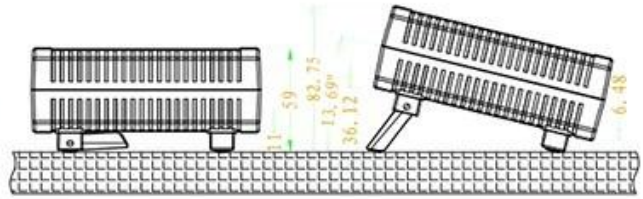

SZOMK

▶ **Enclosure Manufacturer**
www.chinaenclosure.com

SZOMK

Customizable
cut holes , sticker
silk screen logo

Model No:BDH20040-A2

SZOMK

SZOMK

BDH 20010

Email: szomk.004@gmail.com

SZOMK

Accessories

产品型号: AK-D-05

产品尺寸:160×130×48 mm

产品重量:

15221518

	产品型号: 20010-B1 产品名称: 上壳 模具编号: BAH10059-A1A2 材 料: ABS(电脑色:PS20412) 用 量: 1 PCS		产品型号: 20010-D1 产品名称: 挡板 模具编号: BAH10059-A3 材 料: ABS(电脑色:PS20412) 用 量: 2 PCS
	产品型号: 20010-C1 产品名称: 下壳 模具编号: BAH10059-A1A2 材 料: ABS(电脑色:PS20412) 用 量: 1 PCS		产品型号: 20009-E1 产品名称: 后脚底座 模具编号: BAH10058-A4A5 材 料: ABS(电脑色:PS20412) 用 量: 2 PCS
	产品型号: BP-9 产品名称: 脚垫 模具编号: BAH10020-A4 材 料: PVC(电脑色:PS20412) 用 量: 4 PCS		产品型号: 20009-F1 产品名称: 前脚底座 模具编号: BAH10058-A4A5 材 料: ABS(电脑色:PS20412) 用 量: 2 PCS
	产品型号: 20009-G1 产品名称: 支撑架 模具编号: BAH10058-A6 材 料: ABS(电脑色:PS20412) 用 量: 2 PCS		产品型号: 20009-H1 产品名称: 脚垫 模具编号: BAH10058-A7 材 料: PVC(电脑色:PS20412) 用 量: 2 PCS
	产品型号: PM3x30 产品名称: 螺钉 规 格: M3×30 材 料: 不锈钢 用 量: 4 PCS		产品型号: M3×10 产品名称: 铜套 规 格: M3×10 材 料: 铜 用 量: 4 PCS 颜 色: 铜色