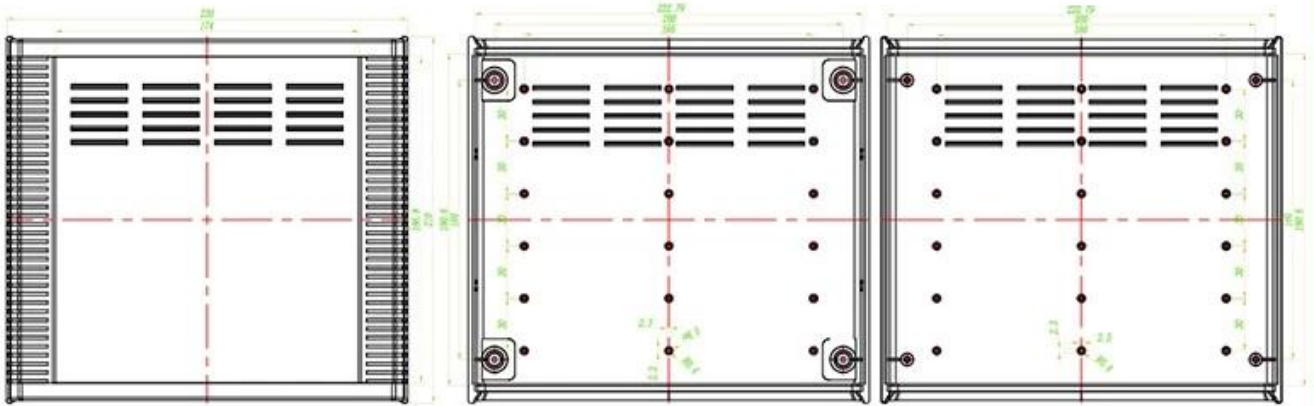

SZOMK

▶ **Enclosure Manufacturer**
www.chinaenclosure.com

SZOMK

SZOMK

SZOMK

10	脚垫座-2	ABS	2	2009-F2	
9	侧脚垫	PVC	2	2009-F2	
8	顶脚垫	PVC	4	EP-9	
7	支撑脚	ABS	2	2009-G2	
6	WD-10	不锈钢	4	WD60	
5	脚垫座-1	ABS	2	2009-F2	
4	下壳	ABS	1	20014-C1	
3	WD-10	钢	4	WD10	
2	侧板	ABS	2	20014-B1	
1	上壳	ABS	1	20014-B1	
序号	零件名称	材料	数量	配件编号	备注
制图	审核	批准	产品名称	盒子	视图
Drawing	Autiting	Confirve	Product Name		Project View
			产品型号		图框比例
			Product Type		Drawing Scale
					1:1 (M0)