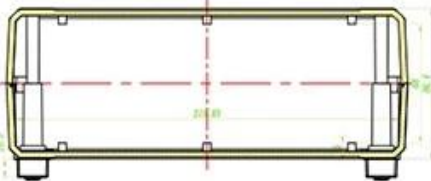

SZOMK

▶ **Enclosure Manufacturer**
www.chinaenclosure.com

SZOMK

SZOMK

SZOMK

10	脚垫座-2	ABS	2	2009-F2	
9	侧脚垫	PVC	2	2009-F2	
8	顶脚垫	PVC	4	EP-9	
7	支撑脚	ABS	2	2009-G2	
6	WD-10	不锈钢	4	WD60	
5	脚垫座-1	ABS	2	2009-F2	
4	下壳	ABS	1	20014-C1	
3	WD-10	钢	4	WD10	
2	侧板	ABS	2	20014-B1	
1	上壳	ABS	1	20014-B1	
序号	零件名称	材料	数量	配件编号	备注
制图	审核	批准	产品名称	盒子	视图
Drawing	Autiting	Confirve	Product Name		Project View
			产品型号		图框比例
			Product Type		Drawing Scale
					1:1 (M0)