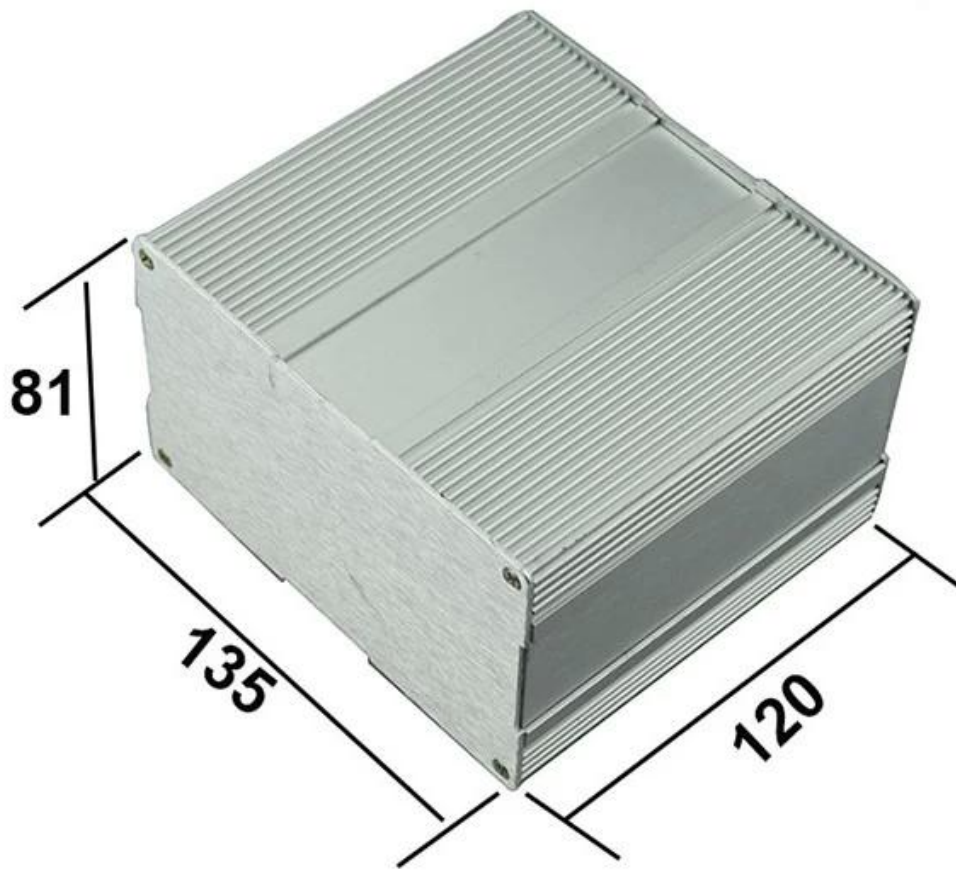

SZOMK

▶ **Enclosure Manufacturer**
www.chinaenclosure.com

SZOMK

Customizable
cutout, sticker
silkscreen, color

Weight: 510g
Model No. AK-C-C53

Size: 3.19*5.31*4.72 inch
81*135*120 mm

SZOMK

SZOMK

Wall-mounting series

Size List:HxWxfree(mm)

Length can be random

AK-C-A1	36x147	AK-C-A17	40.5x97
AK-C-A2	41x147	AK-C-A18	80x234
AK-C-A3	29x129	AK-C-A19	40x80.5
AK-C-A4	28x104	AK-C-A20	33x105
AK-C-A5	32x155	AK-C-A21	39x96
AK-C-A6	71x190	AK-C-A22	24x76
AK-C-A7	46x190	AK-C-A23	58x180
AK-C-A8	38x88	AK-C-A24	29x164
AK-C-A9	48x204	AK-C-A25	61x147
AK-C-A10	38x150	AK-C-A26	35x120
AK-C-A11	55x150	AK-C-A27	36x85
AK-C-A12	45x138	AK-C-A28	28x165
AK-C-A13	55x147	AK-C-A29	52x165
AK-C-A14	30x67	AK-C-A30	33.5x103
AK-C-A15	73.5x250	AK-C-A31	39x144
AK-C-A16	24x80	AK-C-A32	26x66