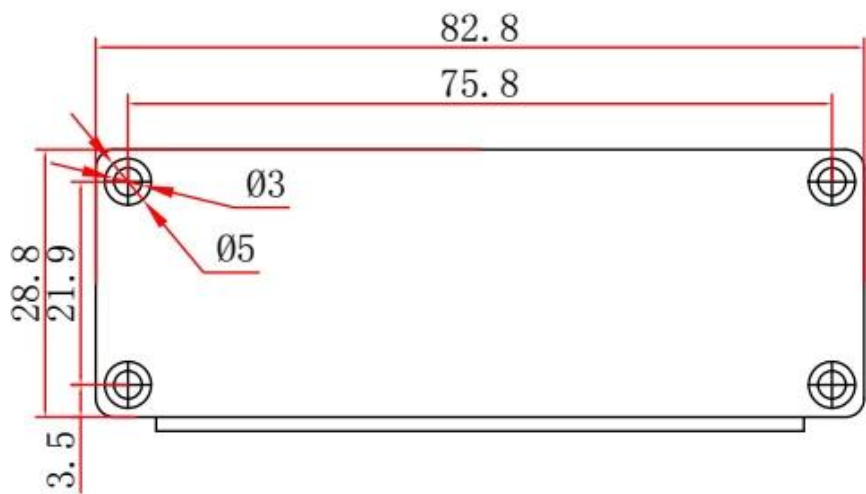

Detail picture of extruded aluminum enclosure

SZOMK

Customizable
cutout, sticker
silkscreen, color

Weight: 155g
Model No. AK-C-B21

Size: 1.13*3.26*4.33 inch
28.8*82.8*110 mm

SZOMK

76mm

22mm

Wall-mounting series

Size List:HxWxfree(mm)

Length can be random

AK-C-A1	36x147	AK-C-A17	40.5x97
AK-C-A2	41x147	AK-C-A18	80x234
AK-C-A3	29x129	AK-C-A19	40x80.5
AK-C-A4	28x104	AK-C-A20	33x105
AK-C-A5	32x155	AK-C-A21	39x96
AK-C-A6	71x190	AK-C-A22	24x76
AK-C-A7	46x190	AK-C-A23	58x180
AK-C-A8	38x88	AK-C-A24	29x164
AK-C-A9	48x204	AK-C-A25	61x147
AK-C-A10	38x150	AK-C-A26	35x120
AK-C-A11	55x150	AK-C-A27	36x85
AK-C-A12	45x138	AK-C-A28	28x165
AK-C-A13	55x147	AK-C-A29	52x165
AK-C-A14	30x67	AK-C-A30	33.5x103
AK-C-A15	73.5x250	AK-C-A31	39x144
AK-C-A16	24x80	AK-C-A32	26x66