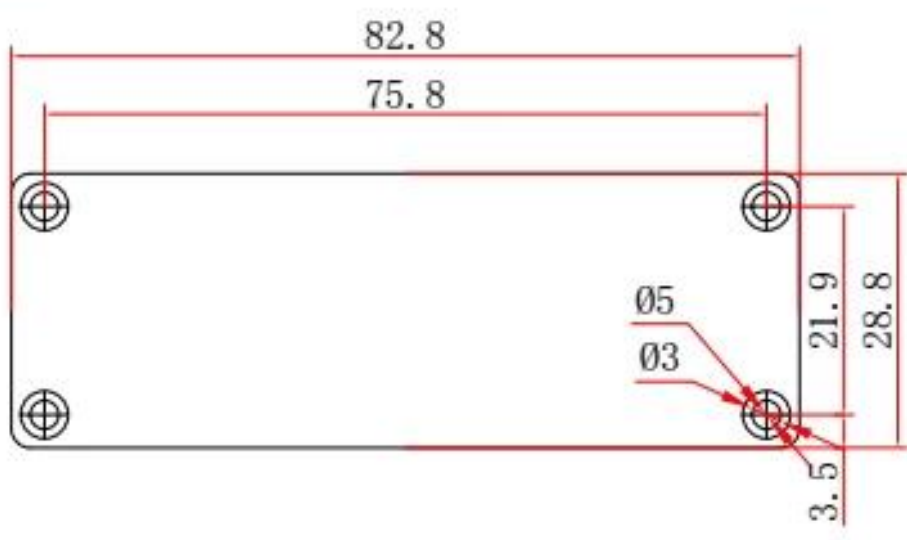

Detail picture of extruded aluminum enclosure

SZOMK

Customizable
cutout, sticker
silkscreen, color

Weight: 155g
Model No. AK-C-B21

Size: 1.13*3.26*4.33 inch
28.8*82.8*110 mm

SZOMK

76mm

22mm

Wall-mounting series

Size List:HxWxfree(mm)

Length can be random

AK-C-A1	36x147	AK-C-A17	40.5x97
AK-C-A2	41x147	AK-C-A18	80x234
AK-C-A3	29x129	AK-C-A19	40x80.5
AK-C-A4	28x104	AK-C-A20	33x105
AK-C-A5	32x155	AK-C-A21	39x96
AK-C-A6	71x190	AK-C-A22	24x76
AK-C-A7	46x190	AK-C-A23	58x180
AK-C-A8	38x88	AK-C-A24	29x164
AK-C-A9	48x204	AK-C-A25	61x147
AK-C-A10	38x150	AK-C-A26	35x120
AK-C-A11	55x150	AK-C-A27	36x85
AK-C-A12	45x138	AK-C-A28	28x165
AK-C-A13	55x147	AK-C-A29	52x165
AK-C-A14	30x67	AK-C-A30	33.5x103
AK-C-A15	73.5x250	AK-C-A31	39x144
AK-C-A16	24x80	AK-C-A32	26x66