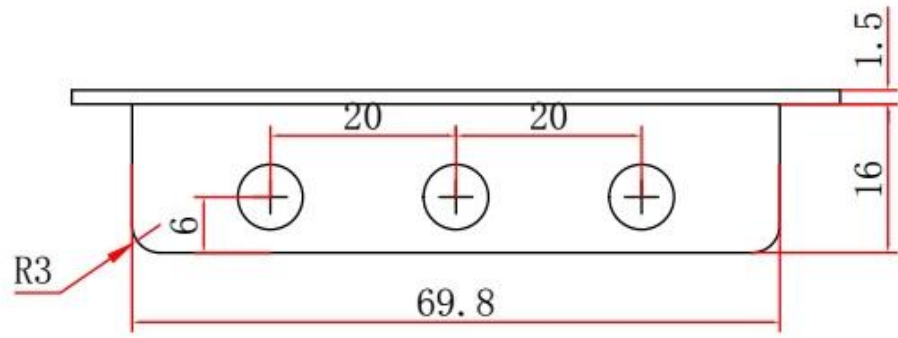

Detail picture of extruded aluminum enclosure

SZOMK

Customizable
cutout, sticker
silkscreen, color

Weight: 155g
Model No. AK-C-B21

Size: 1.13*3.26*4.33 inch
28.8*82.8*110 mm

SZOMK

76mm

22mm

Wall-mounting series

Size List:HxWxfree(mm)

Length can be random

AK-C-A1	36x147	AK-C-A17	40.5x97
AK-C-A2	41x147	AK-C-A18	80x234
AK-C-A3	29x129	AK-C-A19	40x80.5
AK-C-A4	28x104	AK-C-A20	33x105
AK-C-A5	32x155	AK-C-A21	39x96
AK-C-A6	71x190	AK-C-A22	24x76
AK-C-A7	46x190	AK-C-A23	58x180
AK-C-A8	38x88	AK-C-A24	29x164
AK-C-A9	48x204	AK-C-A25	61x147
AK-C-A10	38x150	AK-C-A26	35x120
AK-C-A11	55x150	AK-C-A27	36x85
AK-C-A12	45x138	AK-C-A28	28x165
AK-C-A13	55x147	AK-C-A29	52x165
AK-C-A14	30x67	AK-C-A30	33.5x103
AK-C-A15	73.5x250	AK-C-A31	39x144
AK-C-A16	24x80	AK-C-A32	26x66