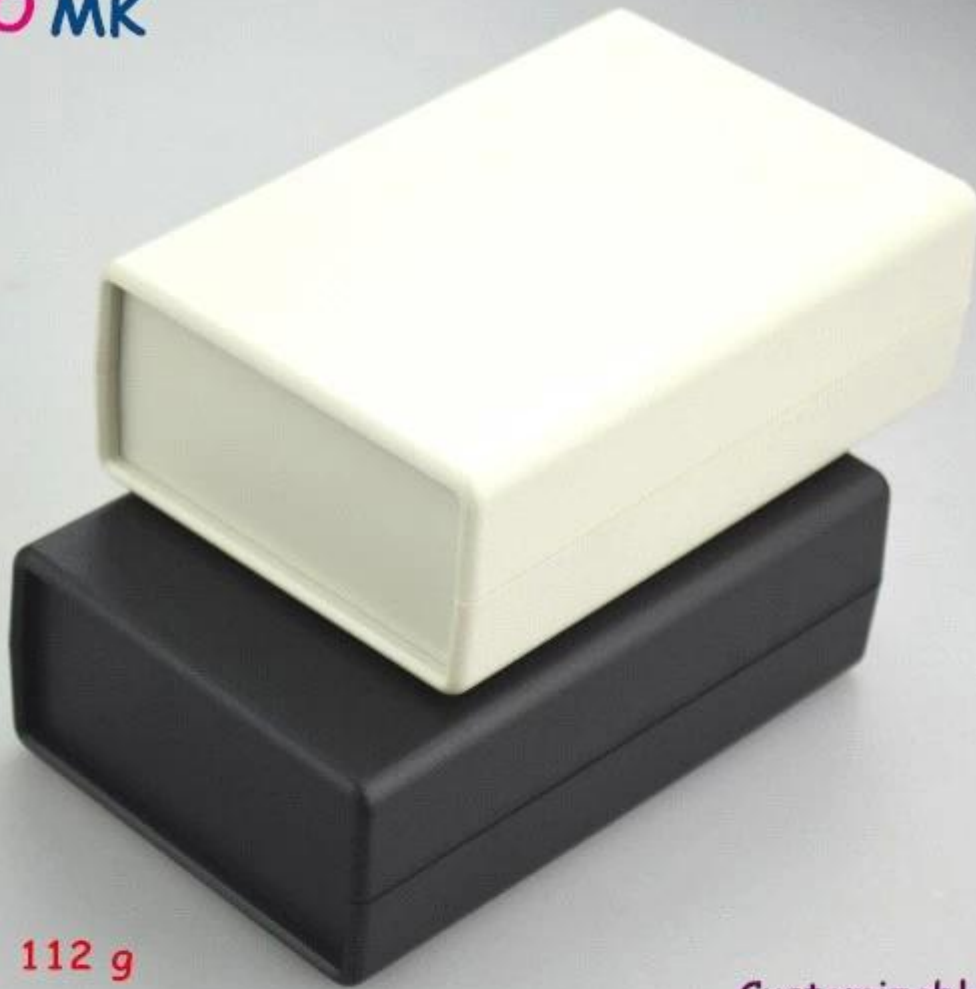

Customizable
cut holes , sticker
silk screen , color

SZOMK

112 g

Model No AK-D-02

size : 133*90*45 mm

Customizable
cut holes , sticker
silk screen , color

SZOMK

112 g

Model No AK-D-02

size : 133*90*45 mm

**Customizable
cut holes , sticker
silk screen , color**

SZOMK

112 g

Model No AK-D-02

size : 133*90*45 mm

Customizable
cut holes , sticker
silk screen , color

SZOMK

112 g

Model No AK-D-02

size : 133*90*45 mm

Customizable
cut holes , sticker
silk screen , color

SZOMK

112 g

Model No AK-D-02

size : 133*90*45 mm

Customizable
cut holes , sticker
silk screen , color

SZO MK

112 g

Model No AK-D-02

size : 133*90*45 mm

Customizable
cut holes , sticker
silk screen , color

SZOMK