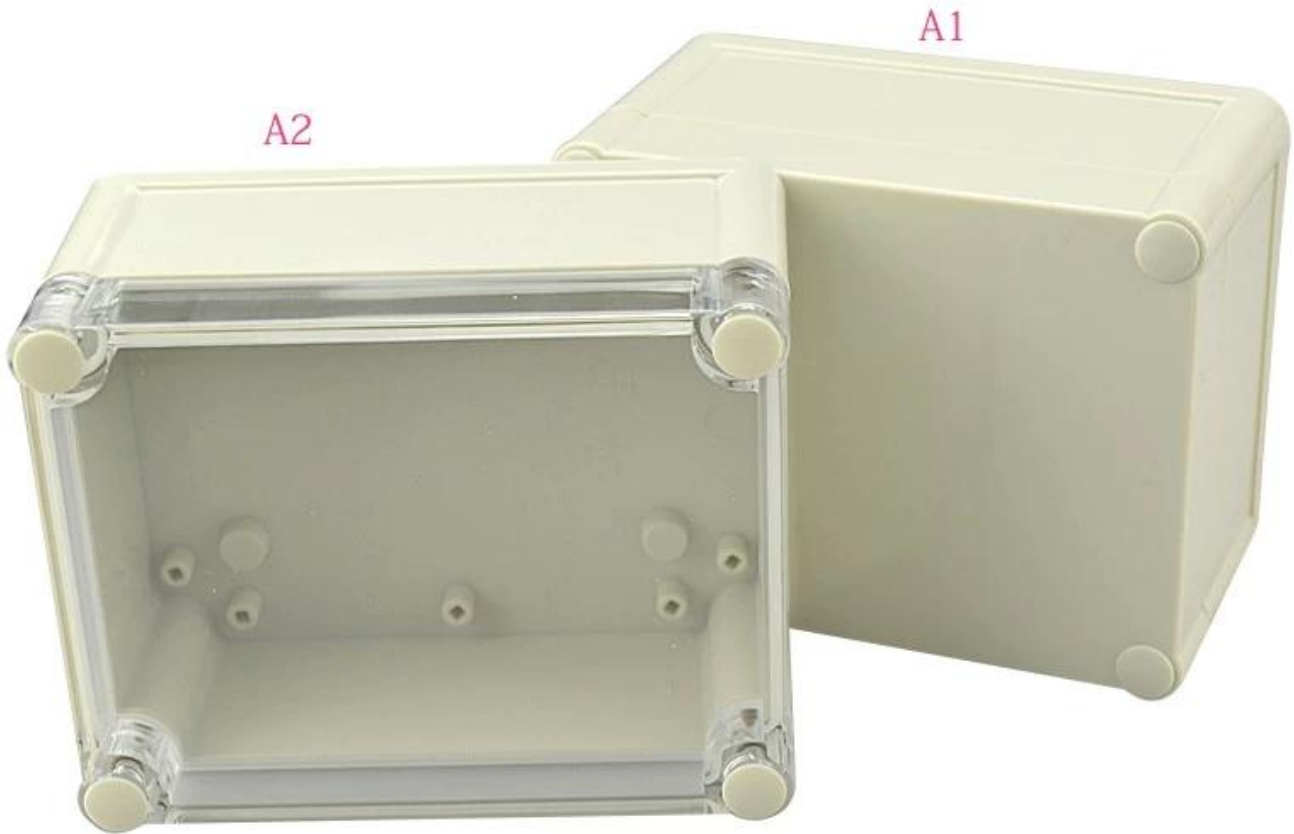

Vantagens da caixa de invólucros de cobertura transparente impermeável de plástico IP68

1. Tem uma forte resistência à abrasão, intempéries, corrosão.
2. Pode ser formado na superfície de uma variedade de cores, para maximizar o ajuste de suas necessidades.
3. Tem uma dureza forte, pode ser bem protegido seus eletrônicos.

Imagens detalhadas de IP68 Plástico À Prova D 'Água Caixa de Gabinete Tampa Transparente

SZOMK

▶ **Enclosure Manufacturer**
www.chinaenclosure.com

SZOMK

Customizable
cutout, sticker
silkscreen, color

Model No. AK10515

Size: 4.69*3.70*2.36 inch
119*94*60 mm

Outra personalização

SZOMK

WE CAN DO

- ✓ *Provide thousands of public enclosure* MOQ: 1 piece
- ✓ *Small order custom* MOQ: 20-30 pcs
- ✓ *Design private custom enclosure (provide PCB)*
- ✓ *Molding, tooling (provide sample / STEP file)*