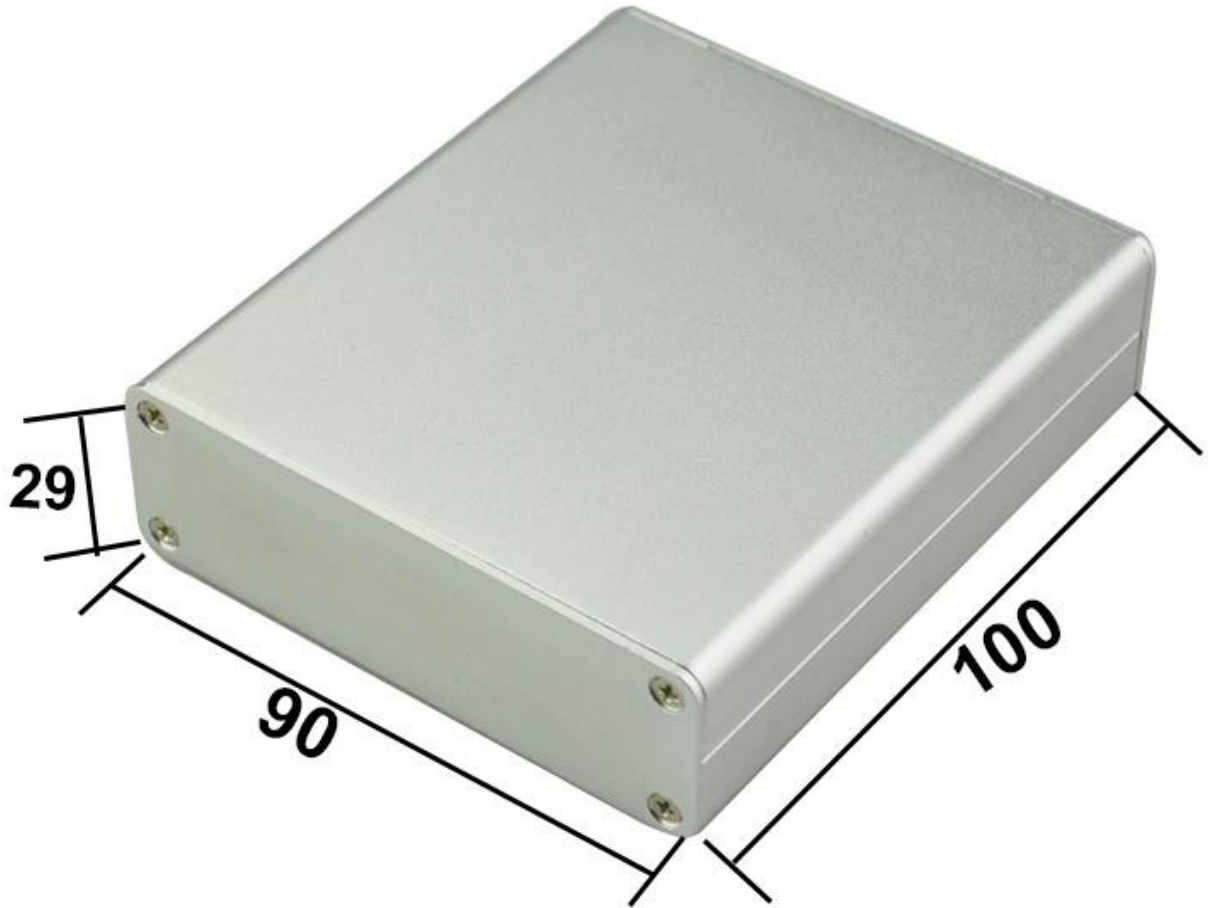

**SZOMK** Aluminum Box

**29x90x100mm**

**173g** **AK-C-C30**

**SZOMK**

Aluminum Box

**29x90x100mm**

**173g**

**AK-C-C30**

**SZOMK**

Aluminum Box

**29x90x100mm**

**173g**

**AK-C-C30**

**SZOMK**

Aluminum Box

**29x90x100mm****173g****AK-C-C30**