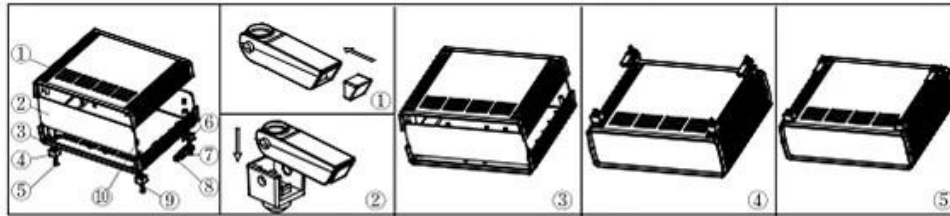

产品尺寸:260×220×80 mm

产品重量:

15221528

	产品型号: 20015-B1 产品名称: 上壳 模具编号: BAH10064-A1 材 料: ABS(电脑色:FS20412) 用 量: 1 PCS		产品型号: 20015-D1 产品名称: 挡板 模具编号: BAH10064-A3 材 料: ABS(电脑色:FS20412) 用 量: 2 PCS
---	--	--	--

	产品型号: 20015-C1 产品名称: 下壳 模具编号: BAH10064-A2 材 料: ABS(电脑色:FS20412) 用 量: 1 PCS		产品型号: 20009-E2 产品名称: 后脚底座 模具编号: BAH10058-A4A5 材 料: ABS(电脑色:FS20412) 用 量: 2 PCS
---	--	--	--