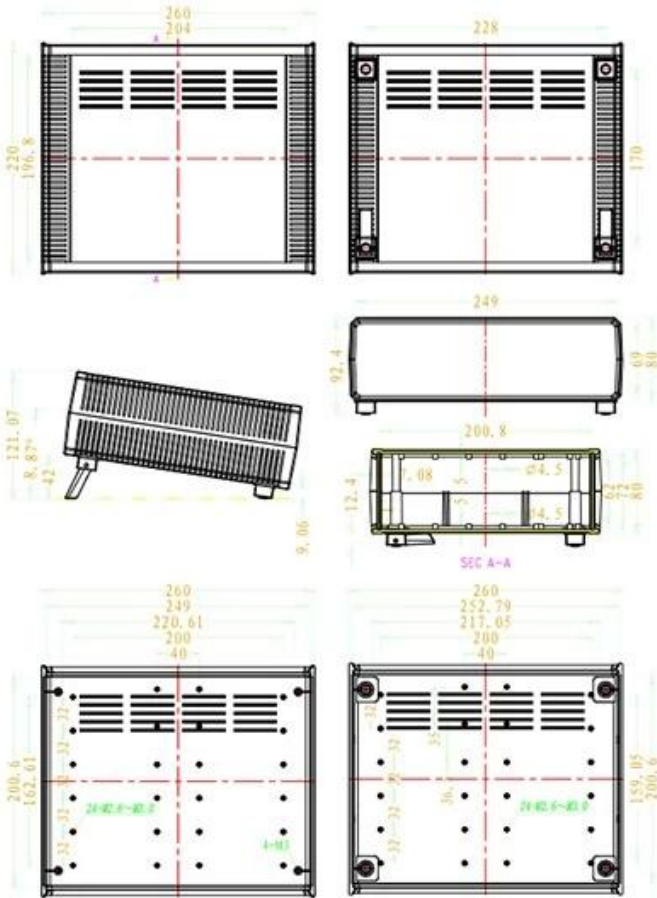

SZOMK

▶ **Enclosure Manufacturer**
www.chinaenclosure.com

SZOMK

SZOMK

SZOMK

AK-D-09

szomk.004@gmail.com

产品型号: AK-D-10

产品尺寸:260×220×80 mm

产品重量:

15221528

	产品型号: 20015-B1 产品名称: 上壳 模具编号: BAH10064-A1 材 料: ABS(电脑色:FS20412) 用 量: 1 PCS		产品型号: 20015-D1 产品名称: 挡板 模具编号: BAH10064-A3 材 料: ABS(电脑色:FS20412) 用 量: 2 PCS
---	--	--	--

	产品型号: 20015-C1 产品名称: 下壳 模具编号: BAH10064-A2 材 料: ABS(电脑色:FS20412) 用 量: 1 PCS		产品型号: 20009-E2 产品名称: 后脚底座 模具编号: BAH10058-A4A5 材 料: ABS(电脑色:FS20412) 用 量: 2 PCS
---	--	--	--

	产品型号: BP-9 产品名称: 脚垫 模具编号: BAH10020-A4 材 料: PVC(电脑色:FS20412) 用 量: 4 PCS		产品型号: 20009-F2 产品名称: 前脚底座 模具编号: BAH10058-A4A5 材 料: ABS(电脑色:FS20412) 用 量: 2 PCS
--	--	---	--

	产品型号: 20009-G2 产品名称: 支撑架 模具编号: BAH10058-A6 材 料: ABS(电脑色:FS20412) 用 量: 2 PCS		产品型号: 20009-H2 产品名称: 脚垫 模具编号: BAH10058-A7 材 料: PVC(电脑色:FS20412) 用 量: 2 PCS
---	---	--	--

	产品型号: PM3x45 产品名称: 螺丝 规 格: M3×45 材 料: 不锈钢 用 量: 4 PCS		产品型号: M3×10 产品名称: 铜套 规 格: M3×10 材 料: 铜 用 量: 4 PCS 颜 色: 铜色
---	--	--	--

QQ

2406659781

Tel

86-755-83222882
86-18598241813

Add

628Room,505 Building ,Shangbu industry,
Hangtian road ,Futian district ,Shenzhen,
China,518031