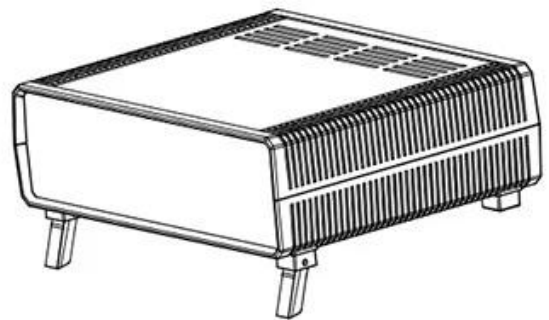

SZOMK

▶ **Enclosure Manufacturer**
www.chinaenclosure.com

SZOMK

SZOMK

SZOMK

AK-D-09

szomk.004@gmail.com

产品型号: AK-D-10

产品尺寸:260×220×80 mm

产品重量:

15221528

	产品型号: 20015-B1 产品名称: 上壳 模具编号: BAH10064-A1 材 料: ABS(电脑色:FS20412) 用 量: 1 PCS		产品型号: 20015-D1 产品名称: 挡板 模具编号: BAH10064-A3 材 料: ABS(电脑色:FS20412) 用 量: 2 PCS
---	--	--	--

	产品型号: 20015-C1 产品名称: 下壳 模具编号: BAH10064-A2 材 料: ABS(电脑色:FS20412) 用 量: 1 PCS		产品型号: 20009-E2 产品名称: 后脚底座 模具编号: BAH10058-A4A5 材 料: ABS(电脑色:FS20412) 用 量: 2 PCS
---	--	--	--

	产品型号: BP-9 产品名称: 脚垫 模具编号: BAH10020-A4 材 料: PVC(电脑色:FS20412) 用 量: 4 PCS		产品型号: 20009-F2 产品名称: 前脚底座 模具编号: BAH10058-A4A5 材 料: ABS(电脑色:FS20412) 用 量: 2 PCS
--	--	---	--

	产品型号: 20009-G2 产品名称: 支撑架 模具编号: BAH10058-A6 材 料: ABS(电脑色:FS20412) 用 量: 2 PCS		产品型号: 20009-H2 产品名称: 脚垫 模具编号: BAH10058-A7 材 料: PVC(电脑色:FS20412) 用 量: 2 PCS
---	---	--	--

	产品型号: PM3x45 产品名称: 螺丝 规 格: M3×45 材 料: 不锈钢 用 量: 4 PCS		产品型号: M3×10 产品名称: 铜套 规 格: M3×10 材 料: 铜 用 量: 4 PCS 颜 色: 铜色
---	--	--	--

QQ

2406659781

Tel

86-755-83222882
86-18598241813

Add

628Room,505 Building ,Shangbu industry,
Hangtian road ,Futian district ,Shenzhen,
China,518031