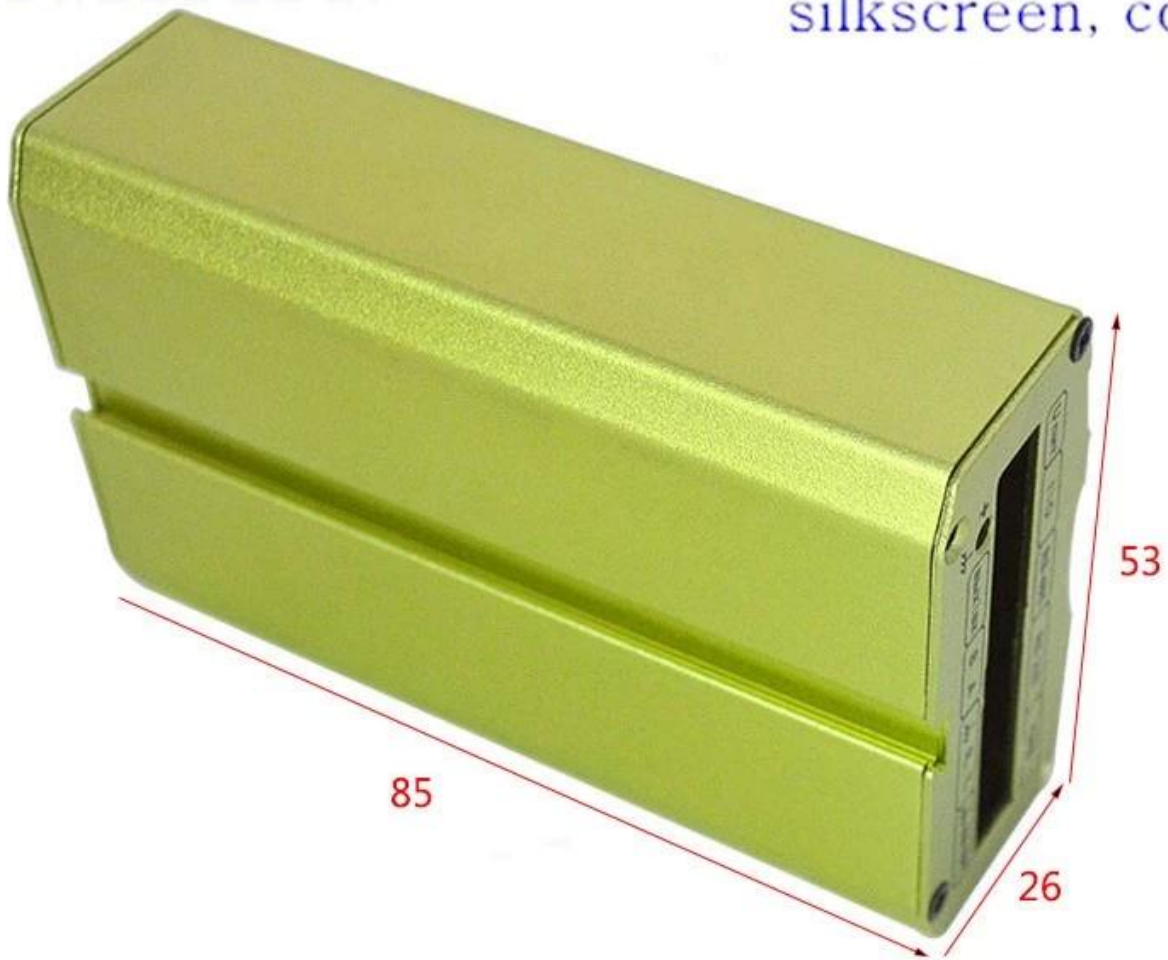

Especificações

1. tipo: gabinete de controle de alumínio extrudado eletrônico
2. Modelo Não: AK-C-B8
3. Tamanho: 26 (H) * 54 (W) * 85 (L) mm
4. MOQ: 1 pc

Introdução de gabinete de caixa de alumínio extrudado diecast

O gabinete de caixa de alumínio extrudado fundido é usado como um ânodo, colocado em eletrólito, artificialmente formado o invólucro com uma película protetora de óxido de alumínio na superfície.

Recursos fundidos de gabinete de caixa de alumínio extrudado

Gabinete de alumínio extrudado

Tipo	Invólucro em alumínio extrudado da série B-Normal
Marca	SZOMK
Material	alumínio
Modelo não.	AK-C-B8
Tamanho	26 (A) * 54 (W) * livre (mm)
Cor	cores vermelhas, amarelas, pretas e diferentes podem ser personalizadas
MOQ personalizado	1 peças
Nível de proteção	IP54
Tempo de espera	7-15 dias após receber o pagamento
Embalagem normal	Caixa e espuma de plástico e embalagem de fita

Imagem de detalhe de caixa de alumínio extrudado

SZOMK

Customizable
cutout, sticker
silkscreen, color

Weight: 54g
Model No. AK-C-B8

Size: 3.35*2.08*1.02 inch
85*53*26 mm

SZOMK

SZOMK

SZOMK