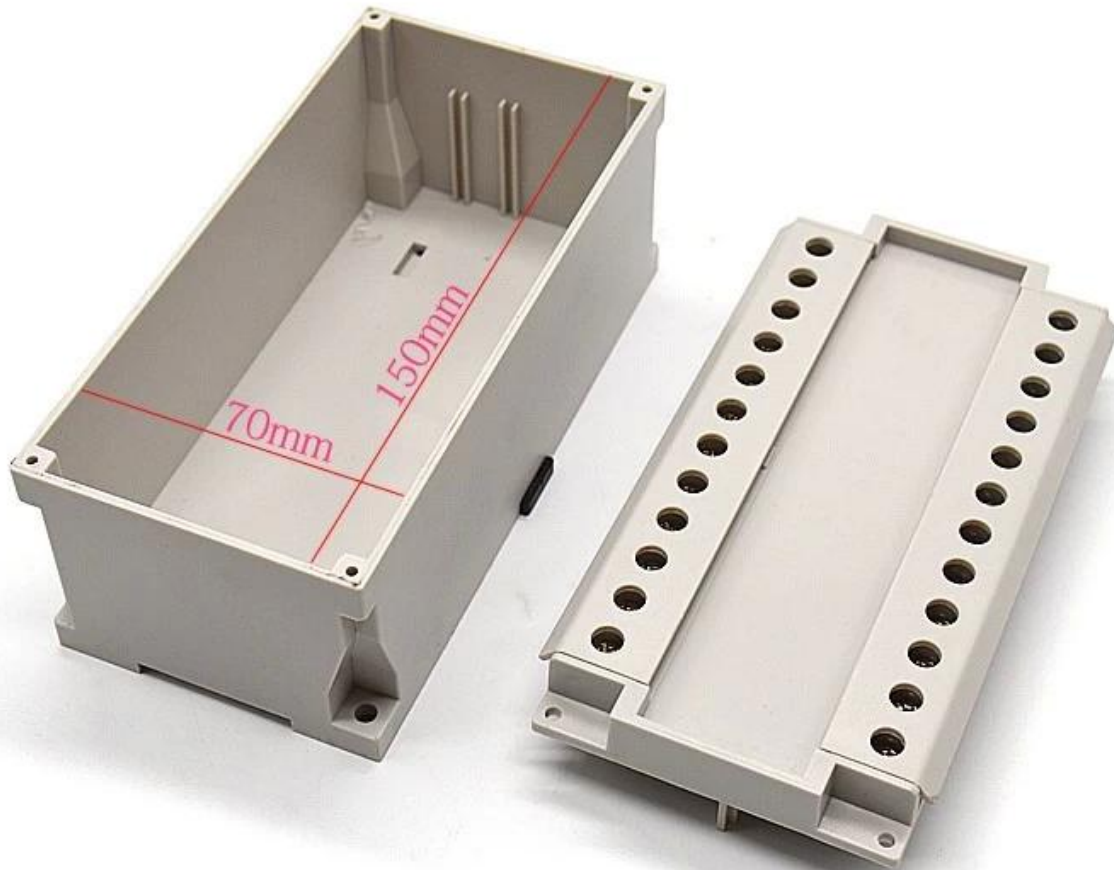

Vantagens da caixa plástica de trilho DIN para caixa de instrumentos de componentes eletrônicos

1. Tem uma forte resistência à abrasão, intemperismo, corrosão.
2. Pode ser formado na superfície de cores diferentes, para atender às suas necessidades o melhor possível.
3. Tenha uma dureza forte, pode proteger bem seus eletrônicos.

Imagens detalhadas da caixa plástica do trilho din para o gabinete de instrumentos de componentes eletrônicos

SZOMK

▶ **Enclosure Manufacturer**
www.chinaenclosure.com

SZOMK

Customizable
cutout, sticker
silkscreen, color

Weight: 237g
Model No. AK-DR-46

Size: 2.95*2.80*6.06 inch
75*71*154 mm

Outra personalização

SZOMK

WE CAN DO

- ✓ *Provide thousands of public enclosure* MOQ: 1 piece
- ✓ *Small order custom* MOQ: 20-30 pcs
- ✓ *Design private custom enclosure (provide PCB)*
- ✓ *Molding, tooling (provide sample / STEP file)*