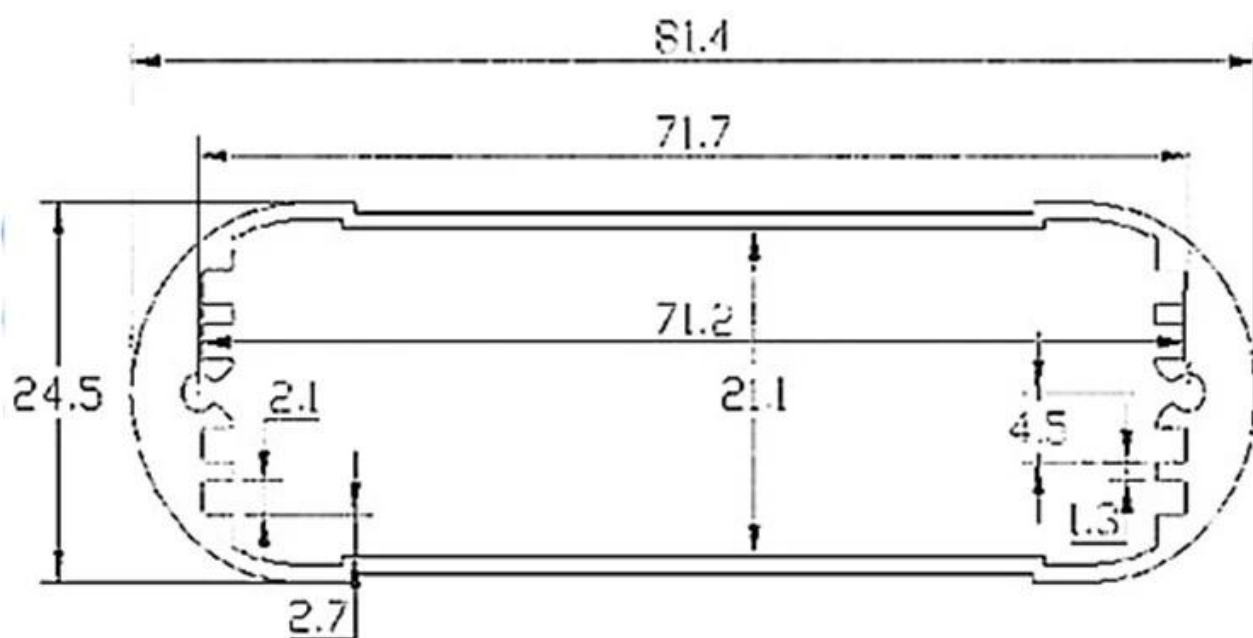

## Wall-mounting series

Size List:HxWxfree(mm)

Length can be random

AK-C-A1	36x147	AK-C-A17	40.5x97
AK-C-A2	41x147	AK-C-A18	80x234
AK-C-A3	29x129	AK-C-A19	40x80.5
AK-C-A4	28x104	AK-C-A20	33x105
AK-C-A5	32x155	AK-C-A21	39x96
AK-C-A6	71x190	AK-C-A22	24x76
AK-C-A7	46x190	AK-C-A23	58x180
AK-C-A8	38x88	AK-C-A24	29x164
AK-C-A9	48x204	AK-C-A25	61x147
AK-C-A10	38x150	AK-C-A26	35x120
AK-C-A11	55x150	AK-C-A27	36x85
AK-C-A12	45x138	AK-C-A28	28x165
AK-C-A13	55x147	AK-C-A29	52x165
AK-C-A14	30x67	AK-C-A30	33.5x103
AK-C-A15	73.5x250	AK-C-A31	39x144
AK-C-A16	24x80	AK-C-A32	26x66