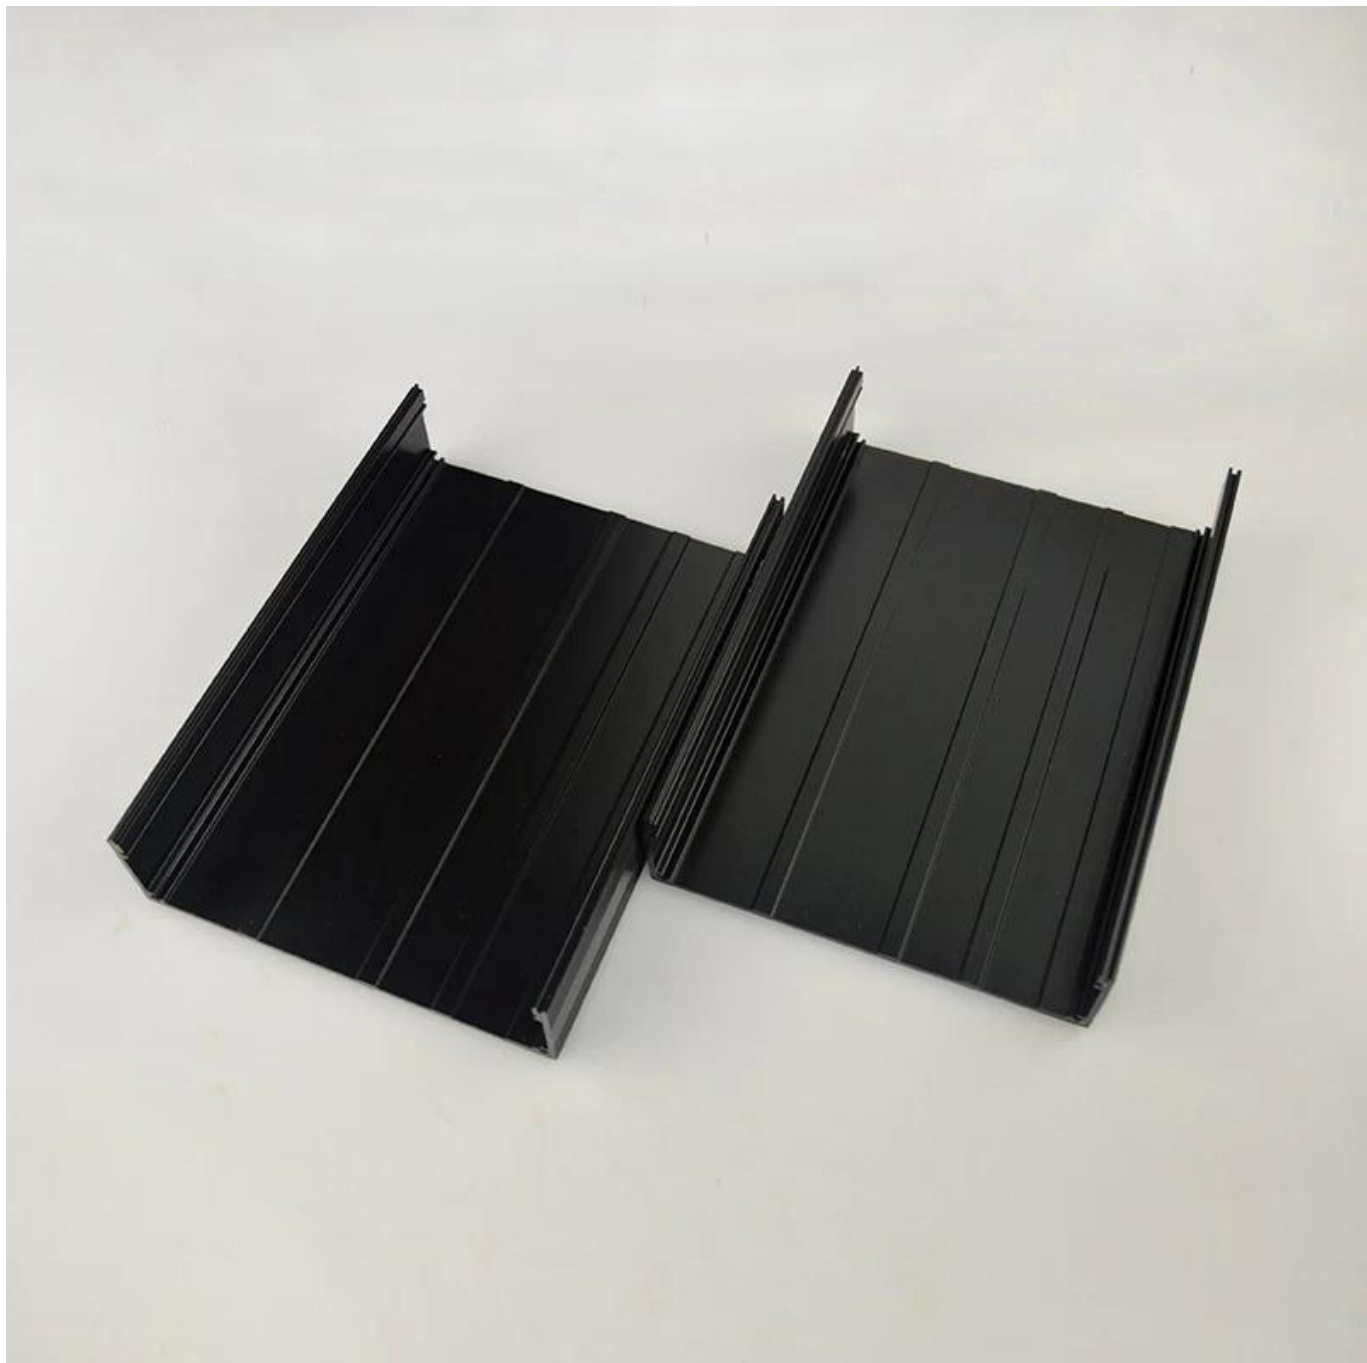

Introdução de gabinete de alumínio

A anodização gabinete de alumínio é utilizado como um ânodo, colocados no electrólito, formado artificialmente o invólucro com uma película protectora de óxido de alumínio na superfície.

recursos do gabinete de alumínio:

1. Tem uma forte resistência à abrasão, resistência, corrosão.
2. Pode ser formado na superfície de uma variedade de cores, para maximizar a encaixar as suas necessidades.
3. Ter uma dureza forte, pode ser bem protegido seus eletrônicos.