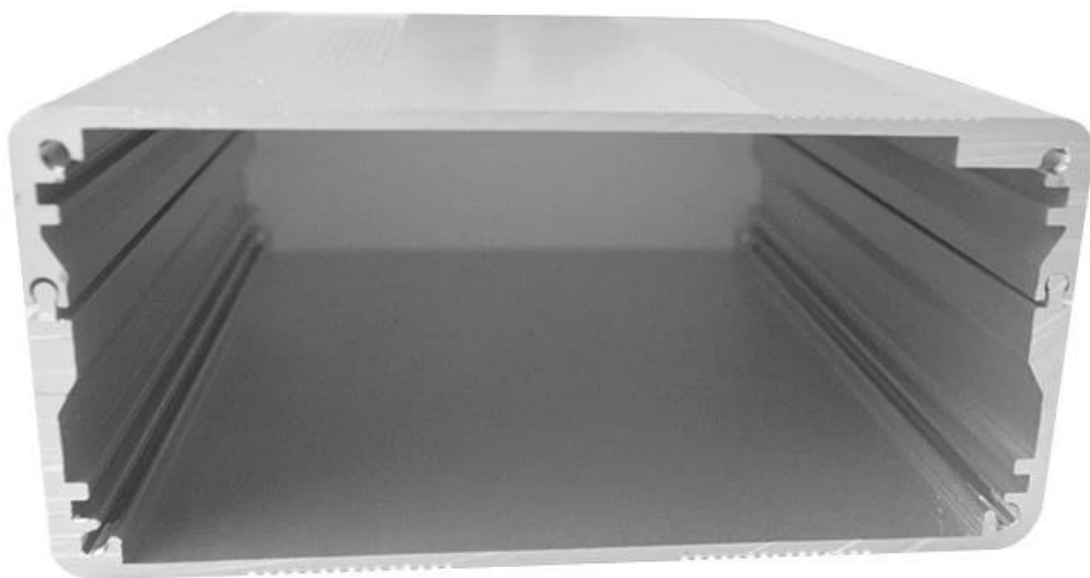

Introdução de personalização caso PCB alumínio

O caso PCB alumínio personalizado é utilizado como um ânodo, colocados no electrólito, formado artificialmente o invólucro com uma película protectora de óxido de alumínio na superfície.

The logo for SZOMK, featuring the letters in a bold, blue, sans-serif font with a slight reflection effect below them.

SZOMK

SZOMK

SZOMK

SZOMK

Wall-mounting series

Size List:HxWxfree(mm)

Length can be random