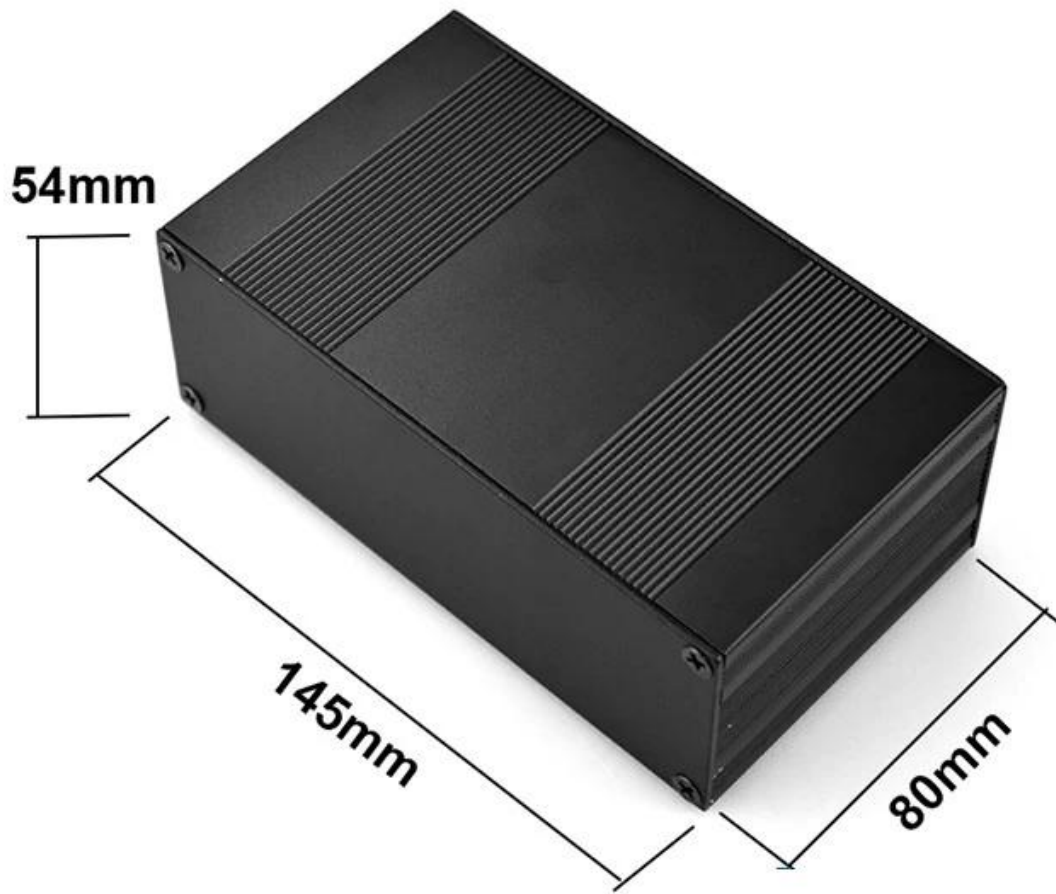

- 1.Type: gabinete de alumínio gabinete eletrônico
2. Número do modelo: AK-C-C22
3. tamanho: 51 (H) 125 (W) 160 (L) mm
4. MOQ: 1 peça

Introdução de caixa de alumínio Caixa Diecast Extluded

A caixa extrusora de extrusão de alumínio extrudado é usada como ânodo, colocado no eletrólito, Formado artificialmente O gabinete possui uma película protetora de óxido de alumínio na superfície.

Caixa em alumínio extrudado apresenta diecast

1. Possui forte resistência à corrosão, intemperismo, corrosão.
2. A superfície pode ser formada por uma variedade de cores, para maximizar o ajuste de suas necessidades.
3. Possui dureza forte, seus eletrônicos podem ser bem protegidos.

Caixa em alumínio extrudado

Tipo	Série de carcaça de alumínio extrudado
marca comercial	SZOMK
Material	Alumínio
Número do formulário:	AK-C-C22
Tamanho	54 (A) * 145 (A) * 80 (mm)
a cor	Cores pretas e diferentes podem ser personalizadas
MOQ personalizado	1 pedaço
Nível de proteção	IP54
Tempo esgotado	7-15 dias após ter recebido o pagamento
Embalagem regular	Embalagem de papelão, espuma plástica e fita

Imagem detalhada de gabinete extrudado de alumínio

SZOMK

*Customizable
Cutout, sticker*

Weight: 278g

Size: 54*145*80 mm

Model No. AK-C-C22

2.12*5.71*3.15 inch

SZOMK